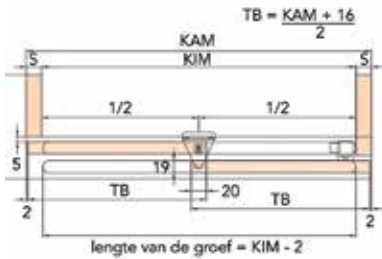

KAM: buitenmaat corpus
KIM : binnenmaat corpus
TB : deurbreedte