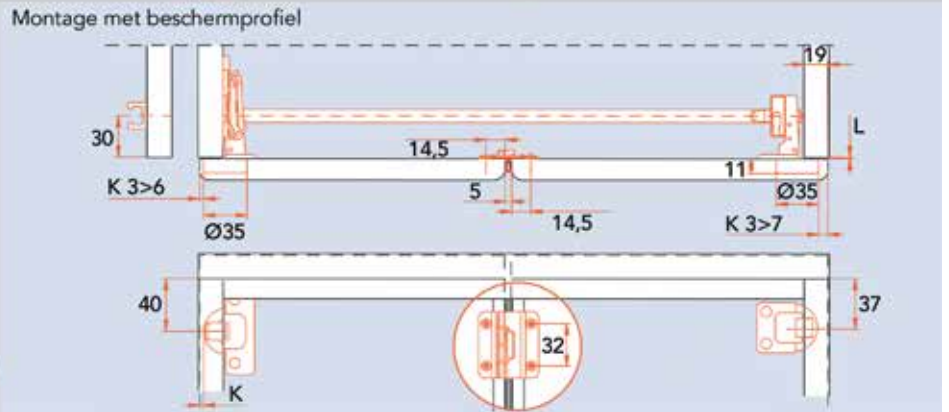

SALICE VOUWDEURBESLAG CONCERTINA

Concertina vouwdeurbeslag
- scharnier type F1C169
- maximum breedte van de kast:
2 x 300 mm = 600 mm