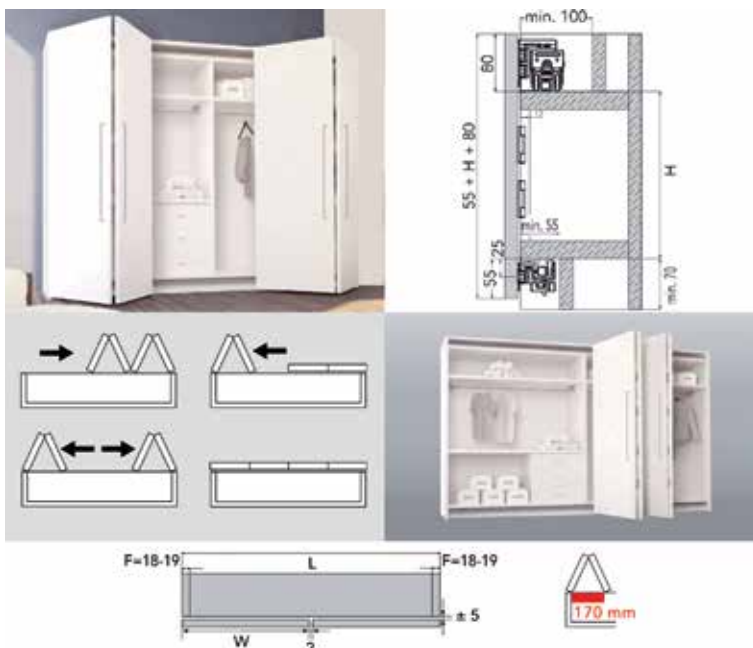

Bestelnr.	Afwerking	Omschrijving	Besteleenh.
034730	-	beslag voor 1 deur	1 set

Vouwdeurbeslag Axis Free voor 2 deuren (4 bladen)

- vouwdeurbeslag met soft close systeem

- afmetingen **per deur**:
- totale deurbreedte: 600-1200 mm (breedte per blad: 300-600 mm)
- max. deurhoogte: 2500 mm
- max. deurgewicht (= 2 deurbladen): 40 kg
- deurdikte: 16-19 mm
- wanddikte kast: 18-19 mm