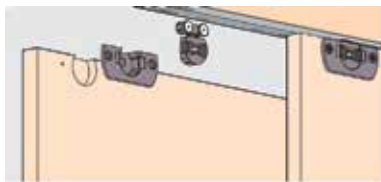

HAWA CLIPO 16 INSLIDE SCHUIFDEURBESLAG VOOR HOUTEN DEUREN

$$TB = \frac{KIM + 16}{2}$$