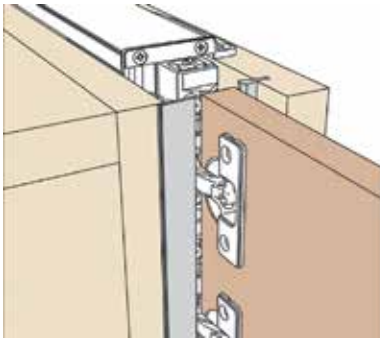

Kunststof frontstripset Exedra

- op maat te snijden
- set bevat:
  - kunststof frontprofiel
  - kunststof sluitprofiel voor op het zijpaneel
  - bevestigingsclips

Bestelnr.	Type	Afwerking	Lengte	Besteleenh.
012359	VE55KIT0201	grijs	2600 mm	1 set
012361	VE55KIT0203	wit	2600 mm	1 set
012360	VE55KIT0202	zwart	2600 mm	1 set