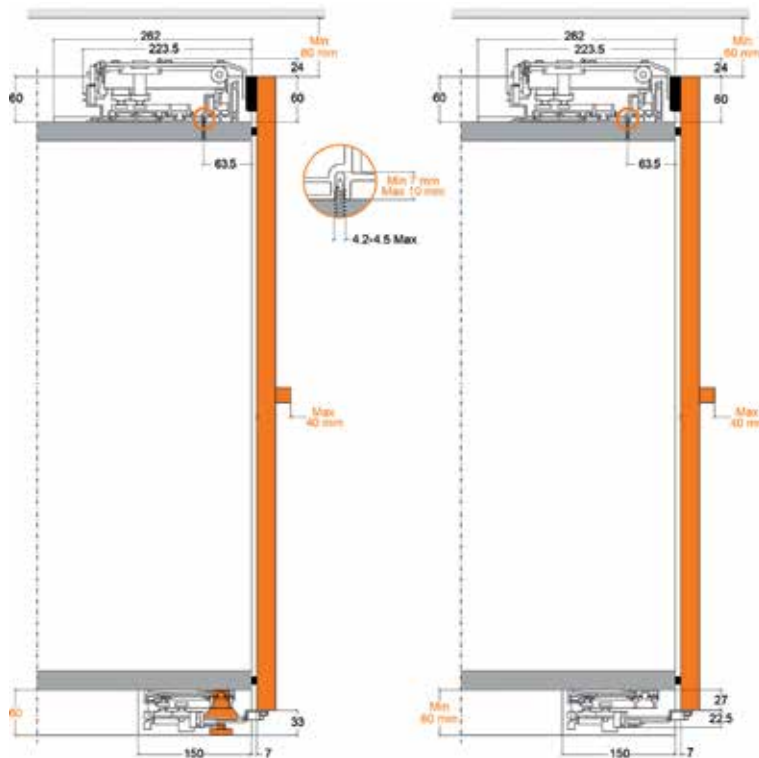

SCHUIFDEURBESLAG GELIJKLIKKEND

SALICE SLIDER FLEX SCHUIFDEURBESLAG VOOR GELIJKLIGGENDE DEUREN

**Slider M50 Flex**

- schuifdeurbeslag voor 2 gelijkliggende deuren van maximum 50 kg per deur
- met demping

- deurbreedte: min. 800 mm - max. 1600 mm
- deurhoogte: max. 2700 mm
- deurdikte: min. 18 mm - max. 40 mm incl. greep
- ruimte vanaf de vloer: 33 mm
- regelbaar:
 - verticaal: +/- 5 mm
 - horizontaal: +/- 3,5 mm
 - frontaal lateraal: boven en onder +/- 3 mm