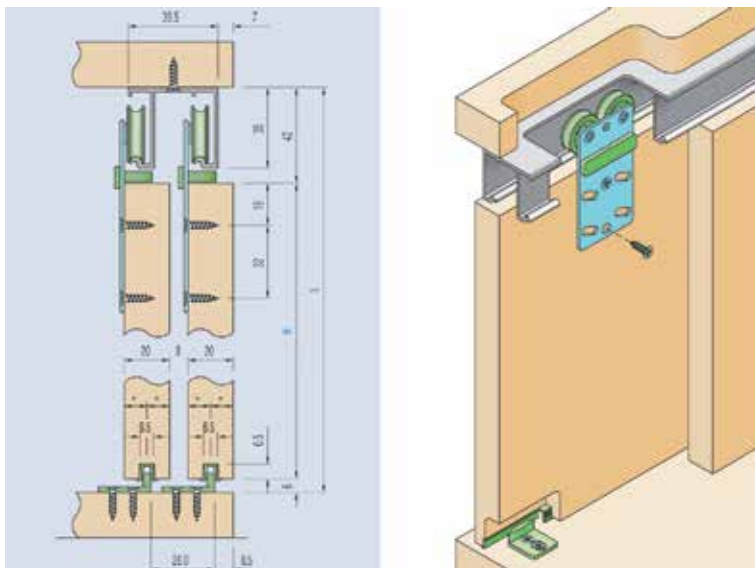

SISCO TRIX EN NEW TRIX INSLIDE SCHUIFDEURBESLAG

Schuifdeurbeslag type Sisco Trix

- niet regelbaar in de hoogte
- draagkracht: 45 kg
- voor deurdikte: maximum 20 mm

Bestelnr.	Afwerking	Omschrijving	Lengte	Besteleenh.
030528	zwart	volledig beslag voor 1 deur	-	1 set
330527	zilver	bovenprofiel aluminium	3000 mm	1 stuk
030544	wit	deurprofiel kunststof	2000 mm	1 stuk