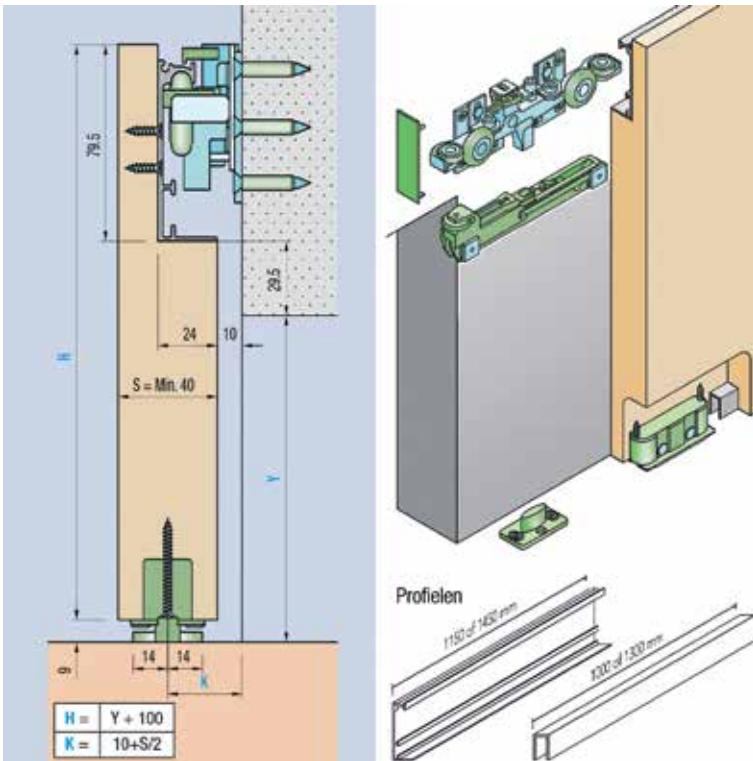

SISCO SCHUIFDEURBESLAG HIDDEN

Schuifdeurbeslag type Sisco Hidden met demping

- per complete set of alle onderdelen afzonderlijk te bestellen

- per complete set:

- volledige set, inclusief profielen en 2 dempers
- voor een deuropening tot **900 mm**
- voor deurdikte: minimum 40 mm
- bovenprofiel: L=1150 mm
- onderprofiel: L=1000 mm
- demping in 2 richtingen (openen/sluiten)

- losse onderdelen: alles afzonderlijk te bestellen

- voor een deuropening tot **1200 mm**
- voor deurdikte: minimum 40 mm
- beslagset voor 1 deur met draagkracht 40 kg of beslagset voor 1 deur met draagkracht 80 kg
- bovenprofiel: L=1450 mm
- onderprofiel: L=1300 mm

Bestelnr.	Afwerking	Omschrijving	Draagkracht	Lengte	Besteleenh.
031271	-	complete set tot 900 mm	40 kg	-	1 set
031270	-	complete set tot 900 mm	80 kg	-	1 set
031274	-	Beslagset tot 1200 mm	40 kg	-	1 set
031275	-	Beslagset tot 1200 mm	80 kg	-	1 set
031272	-	bovenprofiel	-	1450 mm	1 stuk
031273	-	onderprofiel	-	1300 mm	1 stuk