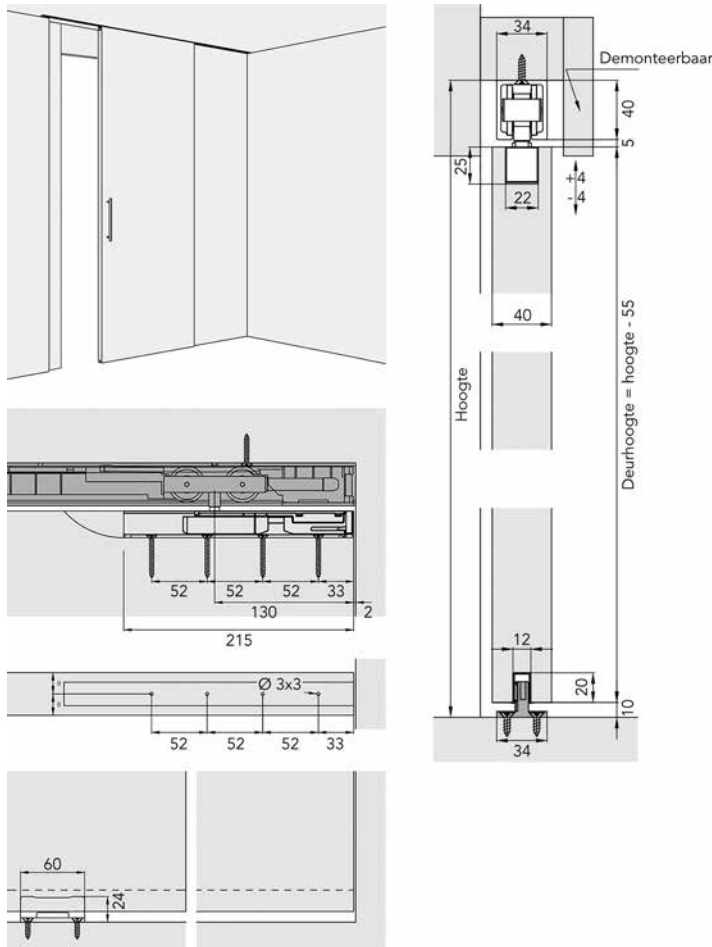

HAWA JUNIOR 100/B SCHUIFDEURBESLAG

Hawa schuifdeurbeslag type Junior 100/B

- schuifdeurbeslag voor 1 deur van max. 100 kg
- gelijkaardig aan Junior 100/Z, maar het beslag wordt in de deur ingebouwd waardoor de deur bijna naadloos aansluit aan het plafond
- in 1 richting gedempt (demper + stopper) of in twee richtingen gedempt (2 dempers)
- met nieuwe SoftMove 100 magnetische demper, geïntegreerd in het loopwerk, voorgemonteerd
- aluminium bovenprofiel afzonderlijk te bestellen (bestelnr. 034003 of 034004)
- kunststof glijprofiel afzonderlijk te bestellen (bestelnr. 034002)

De set bestaat uit:

		Set:	30227	30228
	Loopwerk, 2-wielig, M10, kogellager		1	
	SoftStop Hawa Junior 100, met instelbare veer		1	
	Ophangprofiel, plaat met schroef M10		2	2
	Bodemgeleider, multolerantie, groefbreedte 10 mm, kunststof, zwart		1	1
	Soft close SoftMove100, met loopwerk, stopper met afdekkap, voorgemonteerd		1	2

Bestelnr.	Afwerking	Omschrijving	Voor deurdikte	Max. gewicht per deur	Ref. Hawa	Besteleenh.
034040	-	beslag voor 1 deur in 1 richting gedempt	min. 34 mm	100 kg	30227	1 set
034041	-	beslag voor 1 deur in 2 richtingen gedempt	min. 34 mm	100 kg	30228	1 set

Bovenprofiel voor Hawa schuifdeurbeslag type Junior 100/B

- voorgeboord aluminium profiel
- 1 stuk = 2000 of 3000 mm

Bestelnr.	Afwerking	Lengte van het profiel	Ref. Hawa	Besteleenh.
034003	aluminium	2000 mm	10192	1 stuk
034004	aluminium	3000 mm	18532	1 stuk

Glijprofiel voor Hawa schuifdeurbeslag type Junior 100/B

- kunststof profiel (in te frezen)
- 1 stuk = 1300 mm

Bestelnr.	Afwerking	Lengte van het profiel	Ref. Hawa	Besteleenh.
034002	zwart	1300 mm	14540	1 stuk