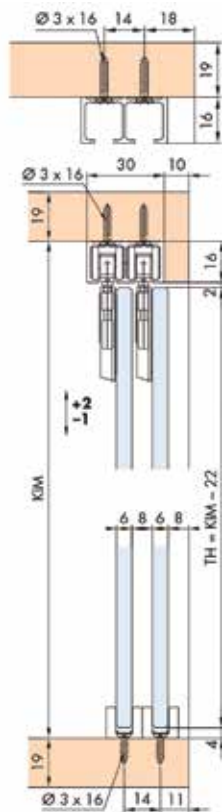

HAWA CLIPU 16GK INSLIDE SCHUIFDEURBESLAG VOOR GLAZEN DEUREN

$$TB = \frac{KIM + 16}{2}$$

KIM : binnenmaat corpus
TB : deurbreedte
TH : deurhoogte

Hawa glasschuifdeurbeslag type Clipo 16GK Inslide

- schuifdeurbeslag voor glazen deuren van max. 16 kg
- voor inliggende deuren
- het beslag wordt op de deur gekleefd
- set voor 2 glasdeuren met glasdikte 6 mm
- bovenprofiel afzonderlijk te bestellen (bestelnr. 034153 of 034154)
- demper afzonderlijk te bestellen (bestelnr. 034131)

Bestelnr.	Afwerking	Omschrijving	Voor glasdikte	Max. afmetingen van een deur (BxH)	Besteleenh.
034152	-	beslag voor 2 deuren	6 mm	1000x1400 mm	1 set

Bovenprofiel voor Hawa glasschuifdeurbeslag type Clipo 16GK Inslide

- dubbel, vorgeboord aluminium profiel (geanodiseerd)

Bestelnr.	Afwerking	Lengte van het profiel	Besteleenh.
034153	aluminium	2500 mm	1 stuk
034154	aluminium	3500 mm	1 stuk

Lijm type Penloc GTI

- voor de montage van het beslag

Bestelnr.	Afwerking	Omschrijving	Besteleenh.
034155	-	lijm	1 stuk