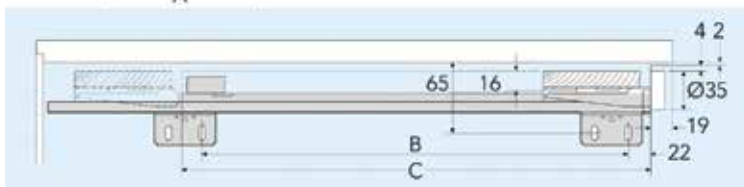

Accuride indraai- schuifdeurbeslag type 1319

- draagkracht: 5,5 kg (25 kg met synchroonleiding type 1316)
- max. deurhoogte: 1800 mm
- voor deurdiktes van 16 tot 20 mm
- uitsluitend verticale montage
- indien de deur hoger is dan 900 mm dient u dit systeem steeds te gebruiken met synchroonleiding type 1316
- uitsluitend verticale montage
- de geleiders dienen verbonden te worden met een houten verbindingslat (niet inbegrepen).
- set bestaat uit 2 geleiders en 4 montageplaten (scharnieren en plaatjes niet inbegrepen)

Bestelnr.	Afwerking	Lengte	B	C	Besteleenh.
030894	verzinkt	350 mm	186 mm	244 mm	1 set
030895	verzinkt	400 mm	236 mm	294 mm	1 set
030896	verzinkt	450 mm	286 mm	344 mm	1 set
030897	verzinkt	500 mm	336 mm	394 mm	1 set
030898	verzinkt	550 mm	386 mm	444 mm	1 set
030899	verzinkt	600 mm	436 mm	494 mm	1 set