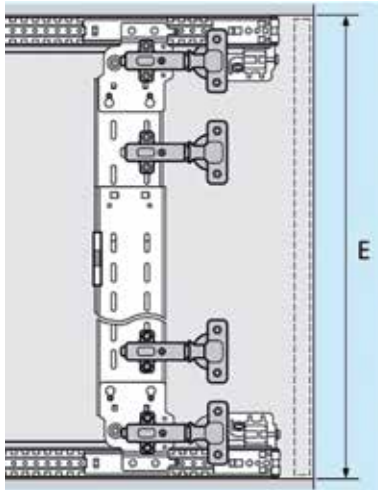

E	
915 mm - 1193 mm	x3
1194 mm - 1498 mm	x4
1499 mm - 1803 mm	x5
1804 mm - 2300 mm	x6

Metalen verbindingslat

- voor deurhoogtes van 915 tot 1422 mm: hebt u 2 verbindingslatten nodig per deur
- voor deurhoogtes van 1423 tot 2000 mm: hebt u 3 verbindingslatten nodig per deur
- voor deurhoogtes van 2001 tot 2300 mm: hebt u 4 verbindingslatten nodig per deur

Welk type scharnier gebruiken?

- scharnier 35 mm voor inliggende deur tot 20 mm dik: type C2ABA99 (bestelnr. 029187) + kruisplaatje 3 mm
- scharnier 40 mm voor inliggende deur tot 32 mm dik: type CFA7G99 (bestelnr. 034786) + kruisplaatje 3 mm
- scharnier 40 mm voor opliggende deur tot 19 mm dik: type CFA7A99 (bestelnr. 034785) + kruisplaatje 0 mm

- 1 set = 2 verbindingslatten

Bestelnr.	Afwerking	Lengte	Besteleenh.
031805	zwart	-	1 set