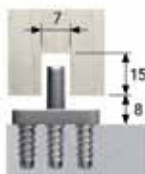

Bestelnr.	Afwerking	Omschrijving	Lengte	Besteleenh.
029612	aluminium	bovengarnituur	-	1 set
029611	aluminium	rail	3000 mm	1 stuk
030704	aluminium	muursteun	-	1 stuk
030705	grijs	bodemstuk T	-	1 stuk