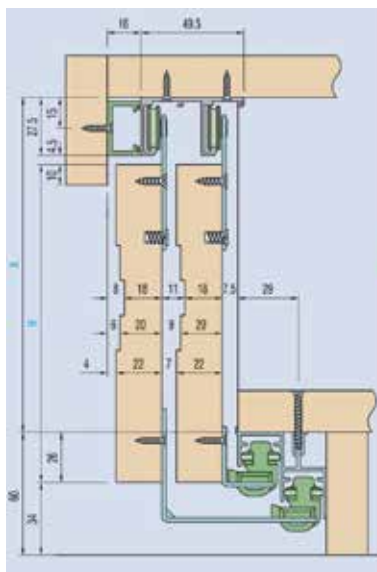

SISCO 200 MIX SCHUIFDEURBESLAG

Schuifdeurbeslag type Sisco 200 Mix

- voor onderliggende deuren
- niet regelbaar in de hoogte
- draagkracht: 25 kg
- voor deurdikte: maximum 22 mm

Bestelnr.	Afwerking	Omschrijving	Lengte	Besteleenh.
030810	zwart	volledig beslag binnendeur	-	1 set
030809	zwart	volledig beslag buitendeur	-	1 set
331268	aluminium/zilver	bovenprofiel aluminium	3000 mm	1 stuk
330804	aluminium	onderprofiel	3000 mm	1 stuk