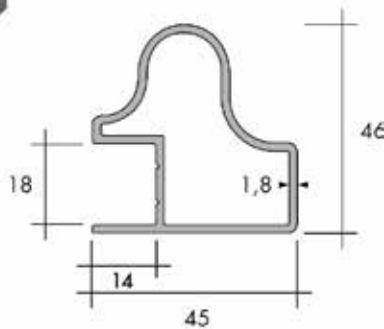

Greeplijst type 1228 AF voor Sisco 1200

- 1 stuk = 3000 mm

Bestelnr.	Afwerking	Lengte	Besteleenh.
333268	aluminium (glad)	3000 mm	1 stuk

Greeplijst type Sima 8110 voor Sisco 1200

- een decoratieve kantenband van 22 mm breed en maximum 1 mm dik kan in de greep worden geschoven

- 1 stuk = 2750 mm

Bestelnr.	Afwerking	Lengte	Besteleenh.
013714	aluminium	2750 mm	1 stuk

Greeplijst type Sima 8111

- 1 stuk = 2700 mm

Bestelnr.	Afwerking	Lengte	Besteleenh.
013648	zwart mat	2700 mm	1 stuk

**Greeplijst type Modern 8720**

- 1 stuk = 2700 of 2750 mm

Bestelnr.	Afwerking	Lengte	Besteleenh.
013715	aluminium	2750 mm	1 stuk
013649	zwart mat	2700 mm	1 stuk

verstevigingsprofiel

greeplijst

Greeplijst en verstevigingsprofiel