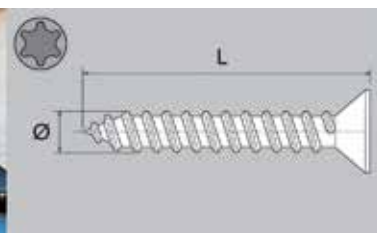

Stoflijst

- aluminium draagprofiel
- grijze borstel

Bestelnr.	Afwerking	Lengte	Besteleenh.
046283	aluminium	2500 mm	1 stuk