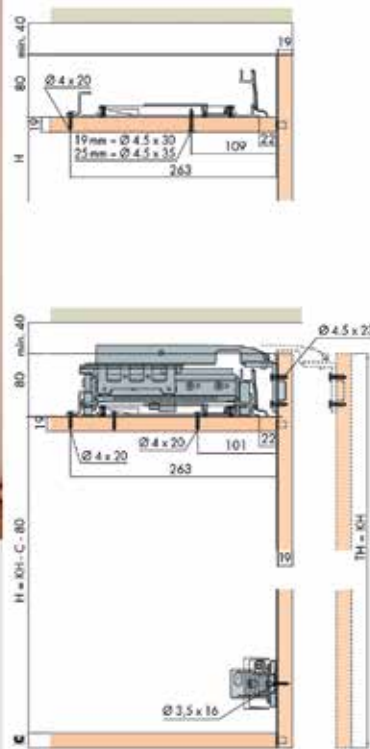

HAWA FRONTINO 20 H OS FORSLIDE SCHUIFDEURBESLAG VOOR HANGKASTEN MET GELIJKLIGGENDE HOUTEN DEUREN

Hawa schuifdeurbeslag type Frontino 20 H OS Forslide

- schuifdeurbeslag voor een hangkast
- voor houten, gelijkliggende deuren van max. 20 kg
- voorgemonteerd glijsysteem, verpakt in 1 doos
- het glijsysteem wordt steeds bovenop de kast gemonteerd
- 6 verschillende types afhankelijk van de kastbreedte
- set voor 2 deuren met dikte 19-25 mm
- max. deurhoogte 1000 mm
- max. deurbreedte 1200 mm

Bestelnr.	Afwerking	Type	Voor kastbreedte	Besteleenh.
034281	-	OS1	1200-1399 mm	1 set
034282	-	OS2	1400-1599 mm	1 set
034283	-	OS3	1600-1799 mm	1 set
034284	-	OS4	1800-1999 mm	1 set
034285	-	OS5	2000-2199 mm	1 set
034286	-	OS6	2200-2400 mm	1 set