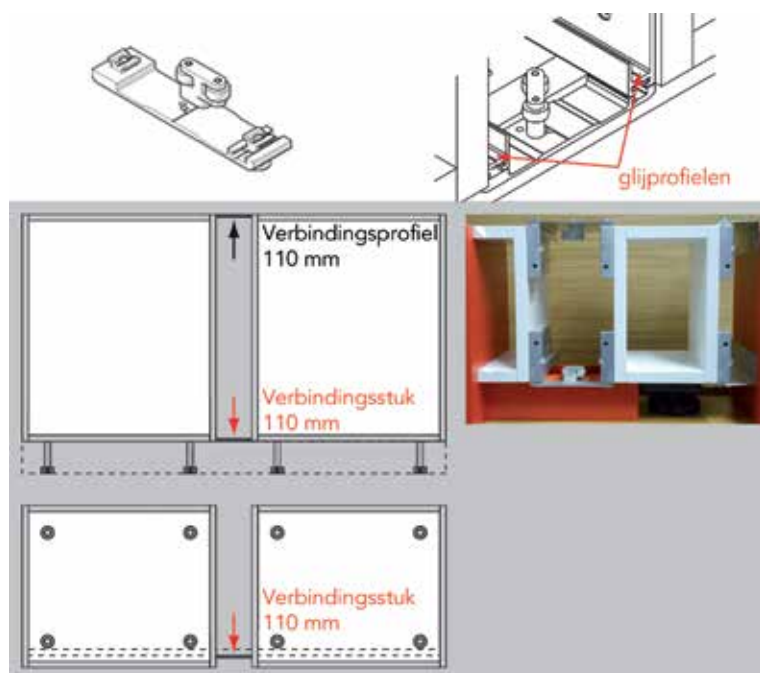

Hawa verbindingsstuk 110 mm voor Concepta

- u dient steeds het Concepta schuifdeurbeslag te bestellen (bestelnr. 046831, 046832 of 046833)

- schuift in het onderste glijprofiel
- voor een nis met 2 indraaiende deuren
- Onderaan te gebruiken bij een kast met een doorlopende plint. Voor bovenaan dient u voorgaand verbindingsprofiel te bestellen (bestelnr. 046964 (650 mm) of 046965 (900 mm)).

Bestelnr.	Afwerking	Lengte	Breedte	Besteleenh.
046966	aluminium	26 mm	110 mm	1 stuk