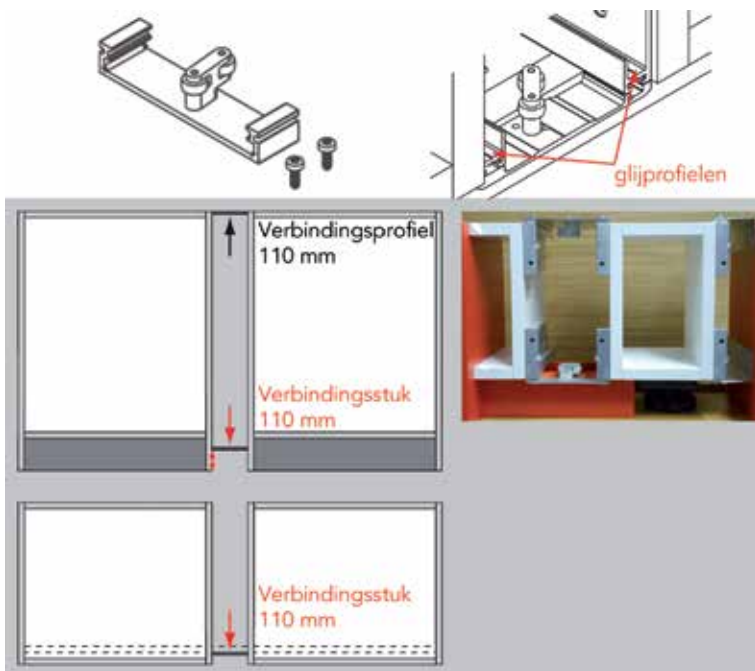

Hawa verbindingsstuk 110 mm voor Concepta 3

- u dient steeds het Concepta 3 schuifdeurbeslag te bestellen
- schuift in het onderste glijprofiel
- voor een nis met 2 indraaiende deuren
- Onderaan te gebruiken bij een kast met een doorlopende plint. Voor bovenaan dient u voorgaand verbindingsprofielen te bestellen (bestelnr. 046855 en 046857)

Bestelnr.	Afwerking	Lengte	Breedte	Besteleenh.
046856	aluminium	26 mm	110 mm	1 set