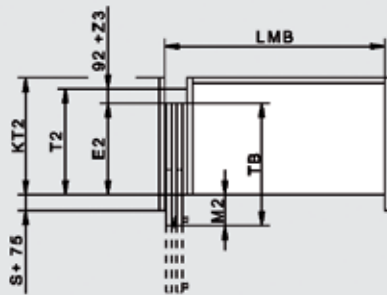

Bestelnr.	Omschrijving	Afwerking	Voor deur-hoogte	Voor deur-breedte	Voor deur-dikte	Deurgewicht	Besteleenh.
400321	2 deuren - links	aluminium	1200-2200 mm	440-750 mm	18-26 mm	6-20 kg	1 set
400322	2 deuren - rechts	aluminium	1200-2200 mm	440-750 mm	18-26 mm	6-20 kg	1 set
400323	2 deuren - links	zwart	1200-2200 mm	440-750 mm	18-26 mm	6-20 kg	1 set
400324	2 deuren - rechts	zwart	1200-2200 mm	440-750 mm	18-26 mm	6-20 kg	1 set
400325	3 deuren: 2 deuren L + 1 deur R	aluminium	1200-2200 mm	440-750 mm	18-26 mm	6-20 kg	1 set
400326	3 deuren: 2 deuren R + 1 deur L	aluminium	1200-2200 mm	440-750 mm	18-26 mm	6-20 kg	1 set
400327	3 deuren: 2 deuren L + 1 deur R	zwart	1200-2200 mm	440-750 mm	18-26 mm	6-20 kg	1 set
400328	3 deuren: 2 deuren R + 1 deur L	zwart	1200-2200 mm	440-750 mm	18-26 mm	6-20 kg	1 set
400329	4 deuren - L + R	aluminium	1200-2200 mm	440-750 mm	18-26 mm	6-20 kg	1 set
400330	4 deuren - L + R	zwart	1200-2200 mm	440-750 mm	18-26 mm	6-20 kg	1 set