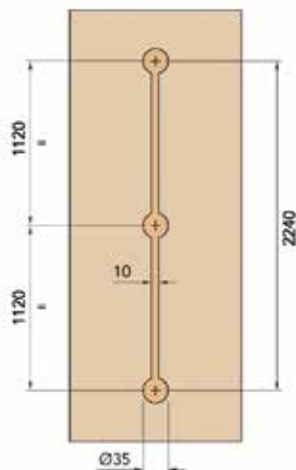

Deurrechter type 0015-20

- de set bevat:
- 2 aluminium profielen
- 1 linkse + 1 rechtse draadstang, beide met eindkap
- regelstift
- afdekkap voor regelstift

Bestelnr.	-	Afwerking	Besteleenh.
030526	-	aluminium profiel/zwart beslag	1 set
030534	-	zwart profiel/zwart beslag	1 set