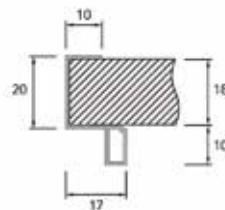

Greeplijst type Modern 8720

- 1 stuk = 2700 of 2750 mm

Bestelnr.	Afwerking	Lengte	Besteleenh.
013715	aluminium	2750 mm	1 stuk
013649	zwart mat	2700 mm	1 stuk