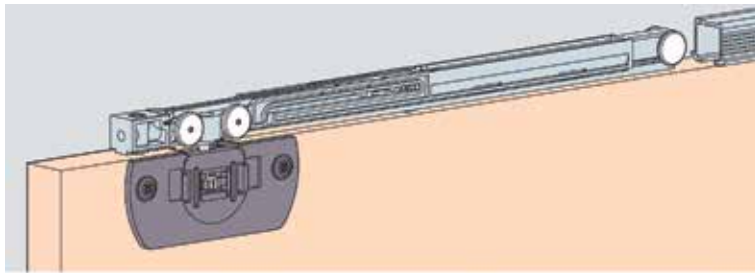

Demper voor Hawa glasschuifdeurbeslag type Clipo 16 GPK Inslide

- voor deuren tot max. 16 kg
- de deur kan in 1* (sluitrichting) of 2* richtingen (sluit- en openingsrichting) gedempt worden

* indien in 1 richting: 1 set bestellen
indien in 2 richtingen: 2 sets bestellen