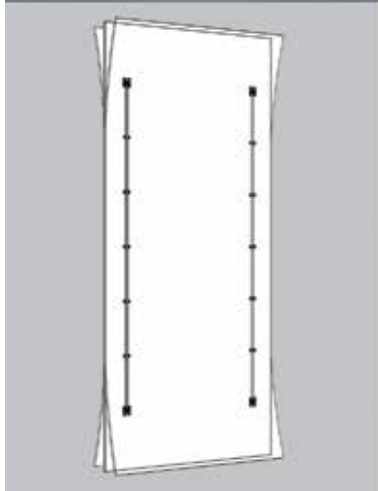

TOEBEHOREN VOOR SCHUIFDEUREN

DEURRECHTERS

Set 2 deurrechters

- de set bevat: 2 profielen, 4 bevestigingen, 4 afdekkappen en 4 regelschroeven
- zwart, geanodiseerd aluminium (mag worden gelijmd)
- set klemmen optioneel te bestellen (1 set = 10 zwarte kunststof klemmen)