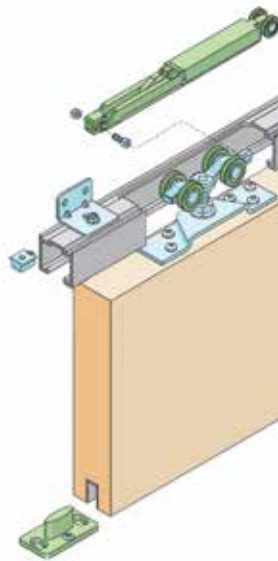

SISCO 100 SCHUIFDEURBESLAG

Schuifdeurbeslag type Sisco 100 Silent met demping voor opbouw op de deur

- zachtlopend schuifdeursysteem
- zelfherstellende demper
- draagkracht: 80 kg
- voor deurdikte: minimum 28 mm
- met verstelbare bodemgeleider
- minimum deurbreedte: 720 mm

Bestelnr.	Afwerking	Onderdeel	Lengte	Besteleenh.
030811	zwart	volledig beslag voor 1 deur	-	1 set
330807	aluminium	bovenprofiel aluminium	3000 mm	1 stuk
030557	aluminium	U deurprofiel voor bodemgeleider	3000 mm	1 stuk
030572	aluminium	muursteun	-	1 stuk