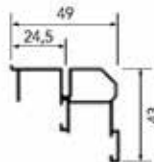

Volare V80 Adapta: set glijprofielen

- set bestaat uit:
- 1 bovenprofiel van 3000 mm
- 1 onderprofiel van 3000 mm

Bestelnr.	Afwerking	Lengte van de profielen	Besteleenh.
034852	aluminium geanodiseerd	3000 mm	1 set
034853	zwart (RAL9005)	3000 mm	1 set

Volare V80 Adapta: soft opening demper

- optioneel
- demper voor 1 deur
- dempt de deur bij het openen
- bij 3 deuren enkel toepasbaar op de buitendeur

Bestelnr.	Afwerking	-	Besteleenh.
034851	-	-	1 set