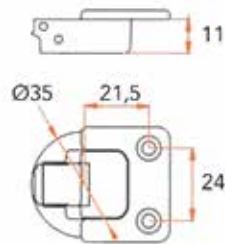

SALICE VOUWDEURBESLAG CONCERTINA

Concertina vouwdeurbeslag
- scharnier type F1C169
- maximum breedte van de kast:
2 x 300 mm = 600 mm