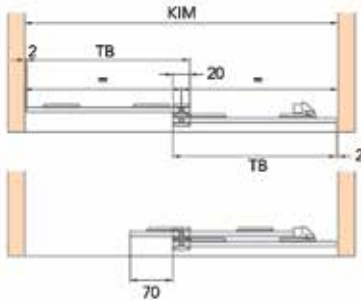

KIM : binnenmaat corpus
TB : deurbreedte
TH : deurhoogte