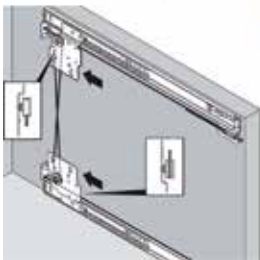

1432	mm						kg
	SL	TR	A	B	C	D	
DB1432-0030-2	303	210	299.9	-	256.5	77.7	0.92
DB1432-0035-2	354	261	350.7	-	307.3	77.7	1.00
DB1432-0040-2	405	312	401.5	-	358.1	77.7	1.06
DB1432-0045-2	456	343	452.3	177.5	408.9	96.8	1.14
DB1432-0050-2	506	394	503.1	202.9	459.7	96.8	1.20
DB1432-0055-2	557	445	553.9	228.3	510.5	96.8	1.28
DB1432-0060-2	608	496	604.7	253.7	561.3	96.8	1.33
DB1432-0065-2	659	546	655.5	279.1	612.1	96.8	1.41
DB1432-0070-2	710	597	706.3	304.5	662.9	96.8	1.43

Accuride indraai- schuifdeurbeslag type 1432

- draagkracht: 34 kg
- voor deurhoogtes van 915 tot 2300 mm
- voor deurbreedtes van 255 tot 660 mm
- voor deurdiktes van 18 tot 32 mm
- uitsluitend verticale montage
- Zeer eenvoudige installatie! De geleiders worden pal tegen de boven- en onderkant van de binnenzijde van de kast gemonteerd. De geleiders dienen verbonden te worden met een metalen verbindingslat (afzonderlijk te bestellen).
- met kabelsysteem voor het synchroon functioneren van de geleiders

Bestelnr.	Afwerking	Lengte	Besteleenh.
033454	verzinkt	303 mm	1 paar
033455	verzinkt	354 mm	1 paar
033456	verzinkt	405 mm	1 paar
033457	verzinkt	456 mm	1 paar
033458	verzinkt	506 mm	1 paar
033459	verzinkt	557 mm	1 paar
033460	verzinkt	608 mm	1 paar
033461	verzinkt	659 mm	1 paar
033462	verzinkt	710 mm	1 paar