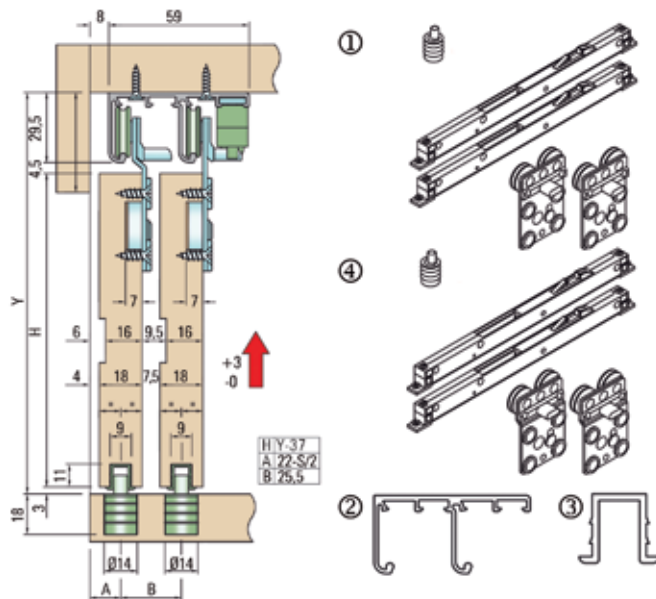

Schuifdeurbeslag type Sisco 200 UP voor 2 deuren

- schuifdeursysteem voor 2 hangende deuren met geïntegreerde demper

- voor deurdikte: van 16 tot 18 mm
- voor deurhoogte: max. 2400 mm
- voor deurbreedte: max. 1200 mm
- draagkracht: 40 kg

- set voor binnendeur (bestelnr. 031287) en set voor buitendeur (bestelnr. 031288) afzonderlijk te bestellen

Bestelnr.	Afwerking	Omschrijving	Lengte	Besteleenh.
031287	verzinkt	1 - set voor 1 deur	-	1 set
031288	verzinkt	4 - set voor 1 buitendeur	-	1 set
031285	aluminium	2 - bovenprofiel voor 2 deuren	3000 mm	1 stuk
031286	zwart	2 - bovenprofiel voor 2 deuren	3000 mm	1 stuk
031266	zwart	3 - U deurprofiel voor bodemgeleider (kunststof)	3000 mm	1 stuk

Schuifdeurbeslag type Sisco 200 UP voor 2 dikke deuren

- schuifdeursysteem voor 2 hangende deuren met geïntegreerde demper

- voor deurdikte: van 20 tot 22 mm
- voor deurhoogte: max. 2400 mm
- voor deurbreedte: max. 1200 mm
- draagkracht: 40 kg

OPGELET: u dient de set voor 1 deur (bestelnr. 031287) 2 maal te bestellen

Bestelnr.	Afwerking	Omschrijving	Lengte	Besteleenh.
031287	verzinkt	1 - set voor 1 deur	-	1 set
031285	aluminium	2 - bovenprofiel voor 2 deuren	3000 mm	1 stuk
031286	zwart	2 - bovenprofiel voor 2 deuren	3000 mm	1 stuk
031266	zwart	3 - U deurprofiel voor bodemgeleider (kunststof)	3000 mm	1 stuk