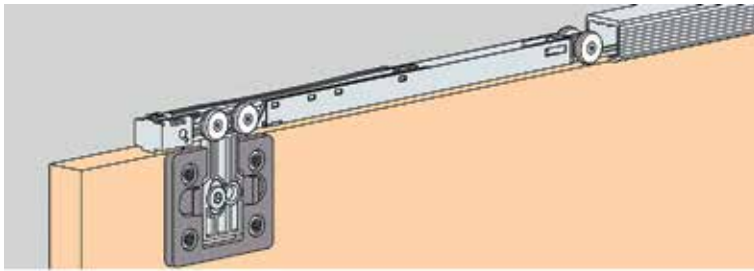

**Demper voor schuifdeurbeslag
type Clipo 26/36H Inslide**
- set bevat 2 dempers