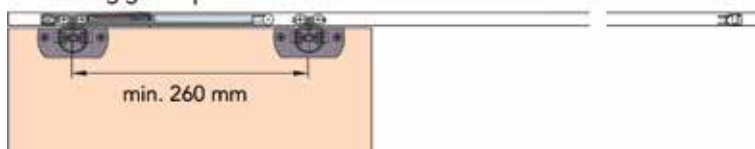

Demper voor Hawa schuifdeurbeslag type Clipo 16 Inslide

- de deur kan in 1 (sluitrichting) of 2 richtingen (sluit- en openingsrichting) gedempt worden
- set bevat 2 dempers

1 richting gedempt