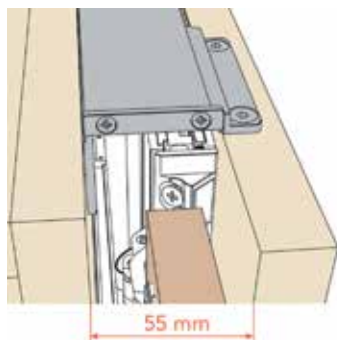

Verbindingsprofiel Exedra voor een enkele deur

- voor de bevestiging van een zijpaneel
- op maat te snijden

Bestelnr.	Type	Afwerking	Omschrijving	Voor kastdiepte	Besteleenh.
012356	VE55KIT0001	aluminium	verbindingsprofiel voor 1 deur	501-650 mm	1 set

Verbindingsprofiel Exedra voor twee deuren

- voor de verbinding van 2 kasten
- op maat te snijden
- set bevat:
  - aluminium verbindingprofielen, boven en onder
  - 4 kunststof glijprofielen om de 2 deuren in te frezen

Bestelnr.	Type	Afwerking	Omschrijving	Voor kastdiepte	Besteleenh.
012357	VE55KIT0003	aluminium	verbindingsprofiel voor 2 deuren	501-650 mm	1 set

Kunststof frontstripset Exedra

- op maat te snijden
- set bevat:
  - kunststof frontprofiel
  - kunststof sluitprofiel voor op het zijpaneel
  - bevestigingsclips

Bestelnr.	Type	Afwerking	Lengte	Besteleenh.
012359	VE55KIT0201	grijs	2600 mm	1 set
012361	VE55KIT0203	wit	2600 mm	1 set
012360	VE55KIT0202	zwart	2600 mm	1 set