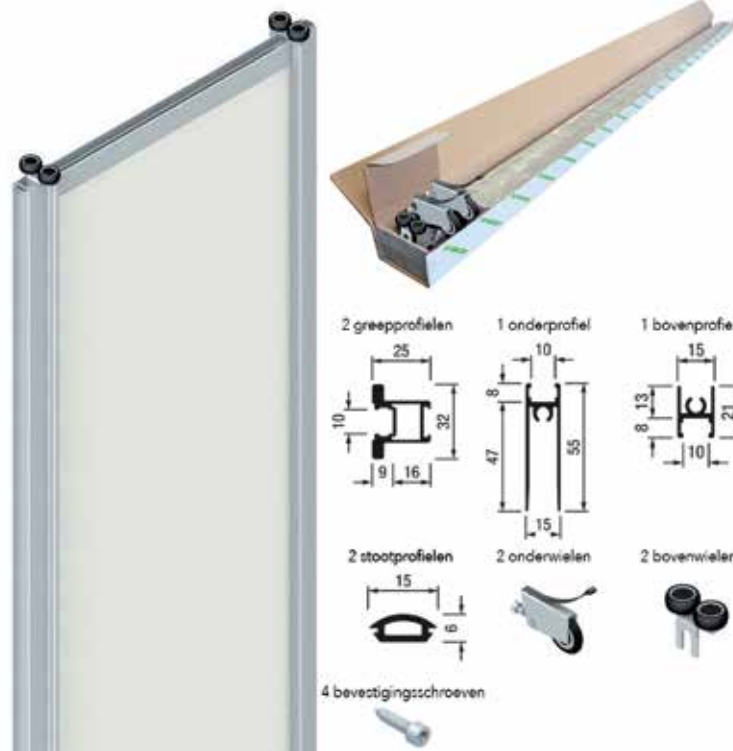

SYSKOR BASE 25 EN S3 INLIGGEND SCHUIFDEURBESLAG

Base 25 set voor 1 deur (walk-in kast)

- set voor 1 deur
- het greepprofiel is symmetrisch met aan beide zijden een greep.
- Voor houten panelen van 10 mm dik of glas van 3/4/5/6 mm dik.
- Bij glazen deuren dient u het glasprofiel afzonderlijk te bestellen (bestelnr. 034866).

- de set bevat:

- 2 greepprofielen met lengte 2900 mm
- 1 onderprofiel met lengte 1330 mm
- 1 bovenprofiel met lengte 1330 mm
- 2 PVC stootprofielen met lengte 2900 mm
- 2 onderwielen
- 2 bovenwielen
- 4 bevestigingsschroeven M6 x 30 mm
- profielen op de gewenste maat te zagen

Bestelnr.	Afwerking	Omschrijving	Besteleenh.
034860	zilver	deurset Base 25	1 set
034861	zwart	deurset Base 25	1 set