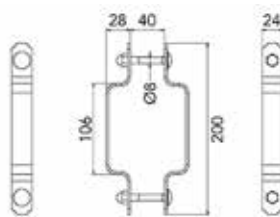

Grepen voor schuifdeurbeslag type Loft en Loft Art

- staal, zwart gelakt

Bestelnr.	Afwerking	-	Besteleenh.
013966	zwart	-	1 paar