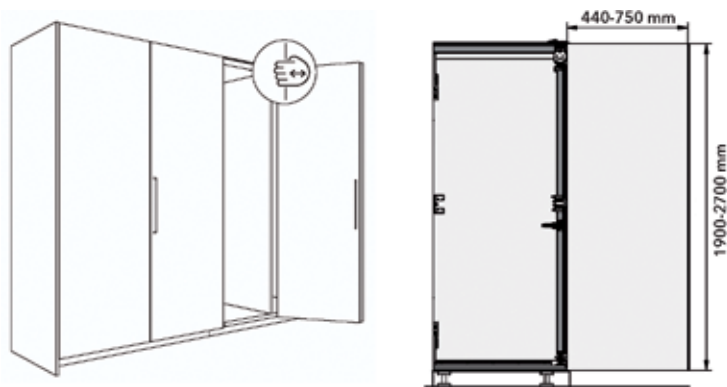

Hawa vouw- indraaiend schuifdeurbeslag type Folding Concepta 3 - 25 PULL

- voor deuren met hoogte 1900-2700 mm
- voor een kast met 2, 3 of 4 houten deuren
- voor links of rechts uitdraaiende deuren
- met gedempte scharnieren
- voor deuren met greep
- geïntegreerd soft closing mechanisme

- maak gebruik van de Hawa configurator om uw meubel samen te stellen

Berekening diepte:

	mm
T2	TB + 92 + Z3 - M2
E2	TB - M2
KT2	≈ T2
M2	≈ S + 75 ≈ TB - 300