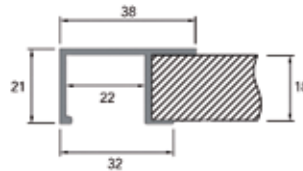

Greeplijst type Sima 8111

- 1 stuk = 2700 mm

Bestelnr.	Afwerking	Lengte	Besteleenh.
013648	zwart mat	2700 mm	1 stuk