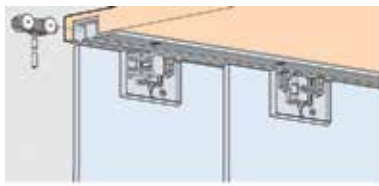

HAWA CLIPU 16GK INSLIDE SCHUIFDEURBESLAG VOOR GLAZEN DEUREN

$$TB = \frac{KIM + 16}{2}$$