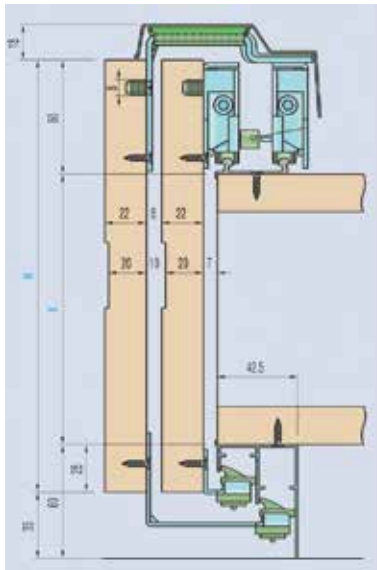

SISCO 1300 SCHUIFDEURBESLAG

Sisco type 1300 schuifdeurbeslag zonder demping

- regelbaar in de hoogte
- draagkracht: 60 kg
- voor deurdikte: 20-22 mm

Bestelnr.	Afwerking	Omschrijving	Lengte	Besteleenh.
030524	zwart	volledig beslag binnendeur	-	1 set
030525	zwart	volledig beslag buitendeur	-	1 set
330536	zilver	bovenprofiel aluminium	3000 mm	1 stuk
330523	zilver	bodemprofiel	3000 mm	2 stuks