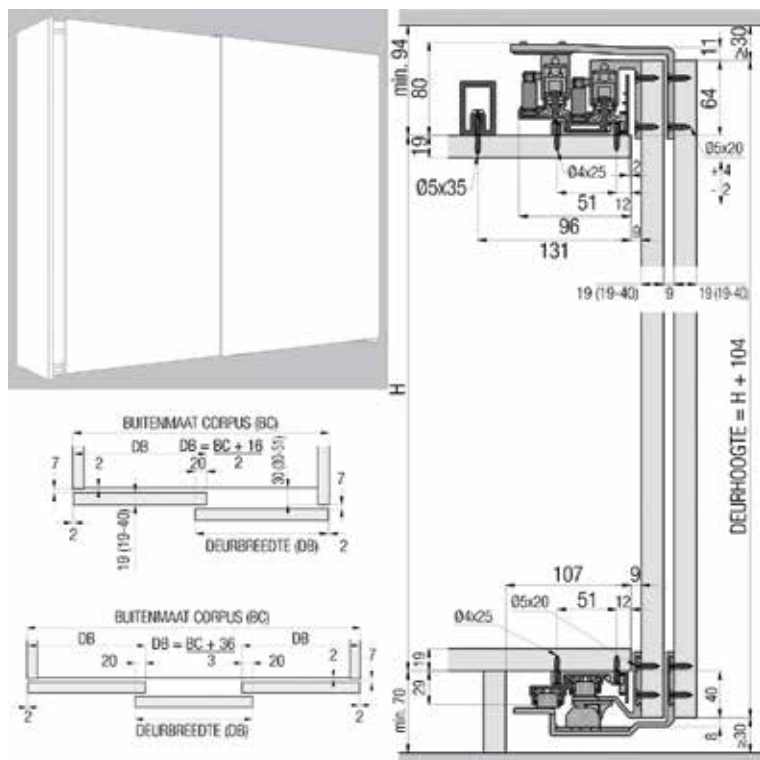

- 1 stuk = 2500 of 4000 mm

Bestelnr.	Afwerking	Lengte	Besteleenh.
047100	aluminium	2500 mm	1 stuk
047101	aluminium	4000 mm	1 stuk

HAWA COMBINO 80 FORSLIDE SCHUIFDEURBESLAG VOOR HOUTEN DEUREN

Hawa schuifdeurbeslag type Combino 80 Forslide