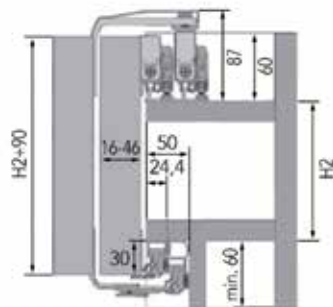

Volare V80 Adapta: set toebehoren voor 2 deuren

- set bestaat uit:
  - 2 onder wielen binnendeur
  - 2 boven wielen binnendeur
  - 1 soft close demper binnendeur
  - 2 onder wielen buitendeur
  - 2 boven wielen buitendeur
  - 1 soft close demper buitendeur
- de wielen van de buitendeur zijn verstelbaar voor deurdikte van 16 tot 46 mm

- set glijprofielen afzonderlijk te bestellen (bestelnr. 034852 of 034853)

- optioneel soft opening demper afzonderlijk te bestellen (bestelnr. 034851)

- optioneel set grepen afzonderlijk te bestellen (bestelnr. 034854 of 034855)

Bestelnr.	Afwerking	Max. deurgewicht	Deurdikte	Max. deurbreedte	Max. deurhoogte	Besteleenh.
034849	-	80 kg	16-46 mm	1400 mm	2900 mm	1 set