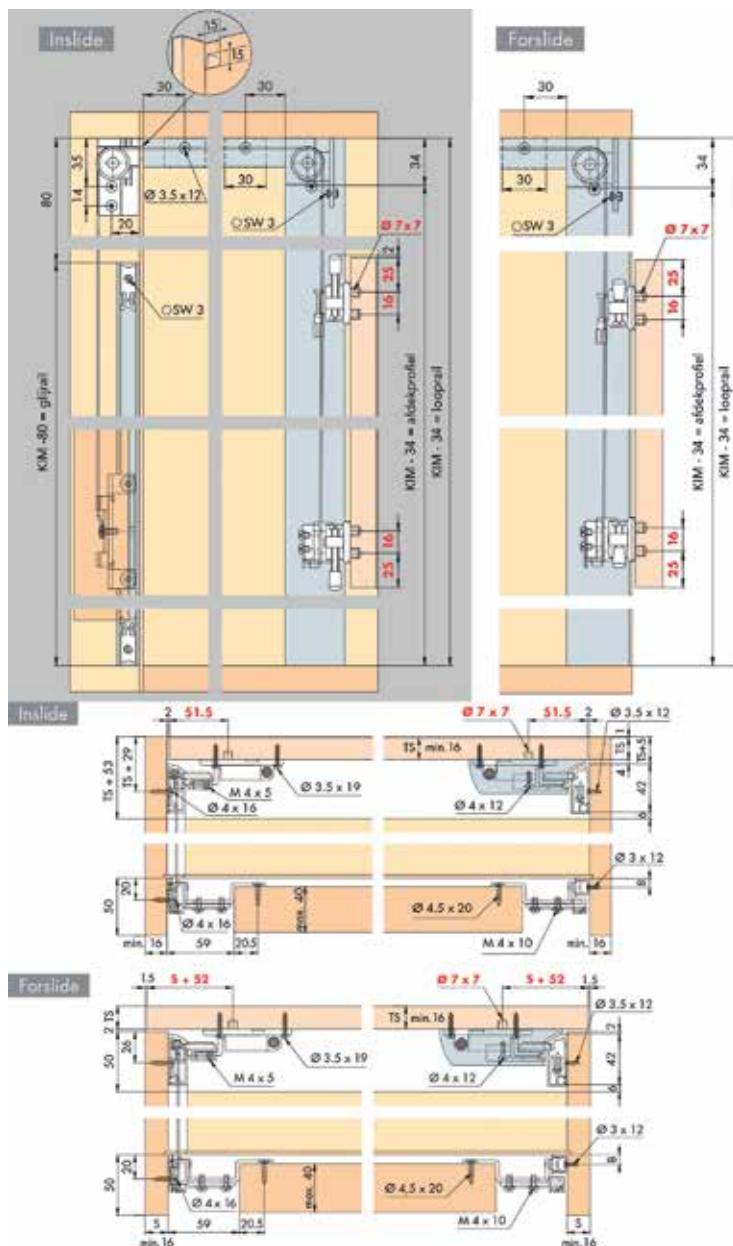

SCHUIFDEURBESLAG MET VERTICALE BEWEGING

HAWA LIBRA SCHUIFDEURBESLAG VOOR HOUTEN DEUREN

Hawa schuifdeurbeslag type Libra

- schuifdeurbeslag voor een houten deur van max. 20 kg
- voor inliggende en opliggende deuren
- set voor een deur met dikte 19 mm

- looprails (bestelnr. 034232), glijrails (bestelnr. 034234) en afdekprofielen (bestelnr. 034233) afzonderlijk te bestellen

Bestelnr.	Afwerking	Omschrijving	Voor deurdikte	Max. afmetingen van een deur (BxH)	Besteleenh.
034235	-	beslag voor 1 deur	16-19 mm	1600x1000 mm	1 set