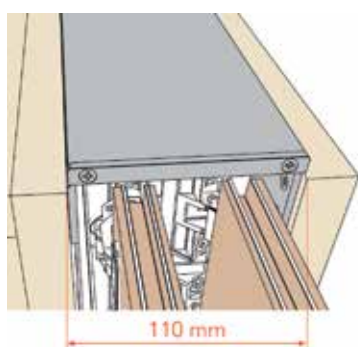

Verbindingsprofiel Exedra Gravity voor een enkele deur

- voor de bevestiging van een zijpaneel
- op maat te snijden

Bestelnr.	Type	Afwerking	Omschrijving	Voor kastdiepte	Besteleenh.
012356	VE55KIT0001	aluminium	verbindingsprofiel voor 1 deur	501-650 mm	1 set

Verbindingsprofiel Exedra Gravity voor twee deuren

- voor de verbinding van 2 kasten
- op maat te snijden
- set bevat:
  - aluminium verbindingsprofielen, boven en onder
  - 4 kunststof glijprofielen om de 2 deuren in te frezen

Bestelnr.	Type	Afwerking	Omschrijving	Voor kastdiepte	Besteleenh.
012357	VE55KIT0003	aluminium	verbindingsprofiel voor 2 deuren	501-650 mm	1 set