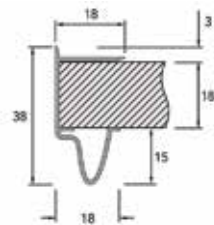

SISCO 1200 INLIGGEND SCHUIFDEURBESLAG ZONDER DEMPING

Schuifdeurbeslag type Sisco 1200 zonder demping

- draagkracht: 60 kg
- maximum deurdikte zonder greeplijst 22 mm
- maximum deurdikte met greeplijst 38 mm (bij paneel van 22 mm dik)

Bestelnr.	Afwerking	Omschrijving	Lengte	Besteleenh.
030535	verzinkt	volledig beslag voor 1 deur	-	1 set
333271	aluminium (glad)	bovenprofiel aluminium	3000 mm	1 stuk
330604	wit (geribd)	bovenprofiel aluminium	3000 mm	1 stuk
330532	aluminium (geribd)	bovenprofiel aluminium	3000 mm	1 stuk
330549	zwart (geribd)	bovenprofiel aluminium	3000 mm	1 stuk
330605	wit gelakt	bodemprofiel	3000 mm	1 stuk
330533	aluminium	bodemprofiel	3000 mm	1 stuk
330550	zwart geëloxeerd	bodemprofiel	3000 mm	1 stuk
330606	wit gelakt (geribd)	greeplijst	3000 mm	1 stuk
330534	aluminium (geribd)	greeplijst	3000 mm	1 stuk
330551	zwart geëloxeerd (geribd)	greeplijst	3000 mm	1 stuk

Greeplijst type 1226 AF voor Sisco 1200

- 1 stuk = 3000 mm

Bestelnr.	Afwerking	Lengte	Besteleenh.
333272	aluminium (glad)	3000 mm	1 stuk

Greeplijst type 1227 AF voor Sisco 1200

- 1 stuk = 3000 mm

Bestelnr.	Afwerking	Lengte	Besteleenh.
333267	aluminium (glad)	3000 mm	1 stuk