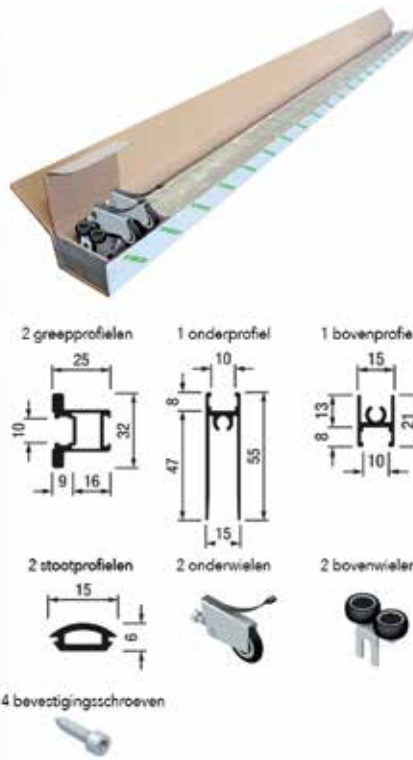

SCHUIFDEURBESLAG VOOR GLAZEN DEUREN

SYSKOR BASE 25 EN S3 INLIGGEND SCHUIFDEURBESLAG

Base 25 set voor 1 deur (walk-in kast)

- set voor 1 deur
- het greepprofiel is symmetrisch met aan beide zijden een greep.
- Voor houten panelen van 10 mm dik of glas van 3/4/5/6 mm dik.
- Bij glazen deuren dient u het glasprofiel afzonderlijk te bestellen (bestelnr. 034866).

- de set bevat:

- 2 greepprofielen met lengte 2900 mm
- 1 onderprofiel met lengte 1330 mm
- 1 bovenprofiel met lengte 1330 mm
- 2 PVC stootprofielen met lengte 2900 mm
- 2 onderwielen
- 2 bovenwielen
- 4 bevestigingsschroeven M6 x 30 mm
- profielen op de gewenste maat te zagen

Bestelnr.	Afwerking	Omschrijving	Besteleenh.
034860	zilver	deurset Base 25	1 set
034861	zwart	deurset Base 25	1 set