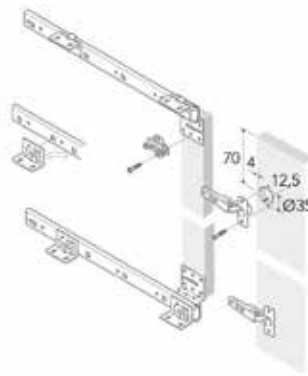

Accuride indraai- schuifdeurbeslag type 1319

- draagkracht: 5,5 kg (25 kg met synchroonleiding type 1316)
- max. deurhoogte: 1800 mm
- voor deurdiktes van 16 tot 20 mm
- uitsluitend verticale montage
- indien de deur hoger is dan 900 mm dient u dit systeem steeds te gebruiken met synchroonleiding type 1316
- uitsluitend verticale montage
- de geleiders dienen verbonden te worden met een houten verbindingslat (niet inbegrepen).
- set bestaat uit 2 geleiders en 4 montageplaten (scharnieren en plaatjes niet inbegrepen)

Bestelnr.	Afwerking	Lengte	B	C	Besteleenh.
030894	verzinkt	350 mm	186 mm	244 mm	1 set
030895	verzinkt	400 mm	236 mm	294 mm	1 set
030896	verzinkt	450 mm	286 mm	344 mm	1 set
030897	verzinkt	500 mm	336 mm	394 mm	1 set
030898	verzinkt	550 mm	386 mm	444 mm	1 set
030899	verzinkt	600 mm	436 mm	494 mm	1 set