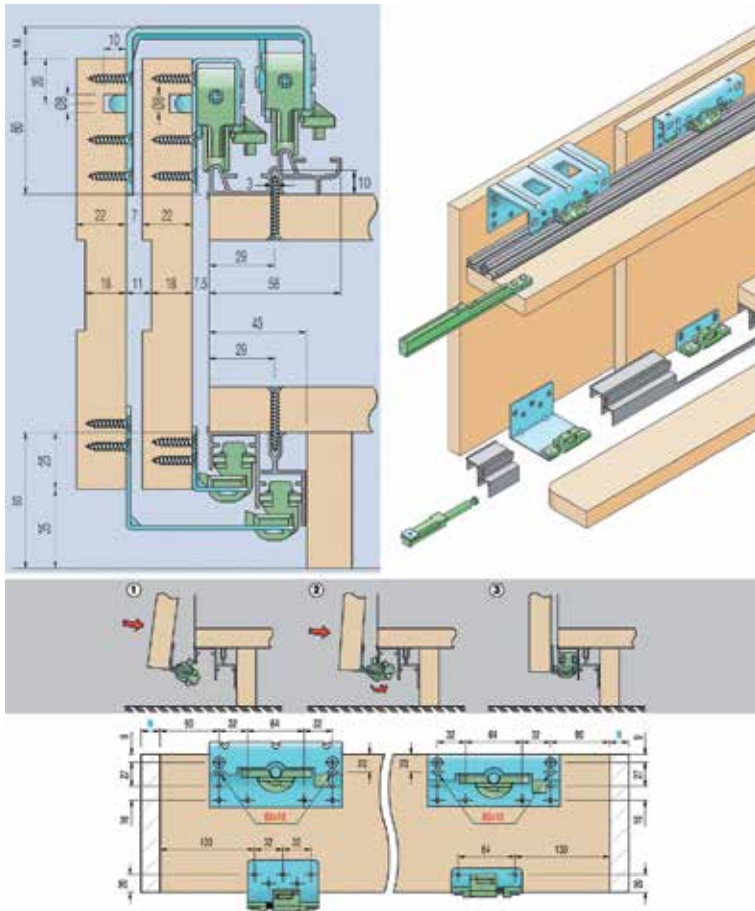

SISCO 1700 SCHUIFDEURBESLAG

Schuifdeurbeslag type Sisco 1700 met demping

- wordt zowel boven als onder gedempt
- zelfherstellende demper

- draagkracht: 80 kg
- voor deurdikte: 18-22 mm

- eenvoudige montage door clipsysteem

Bestelnr.	Afwerking	Onderdeel	Lengte	Besteleenh.
030805	verzinkt	volledig beslag voor 1 binnendeur	-	1 set
030806	verzinkt	volledig beslag voor 1 buitendeur	-	1 set
330803	aluminium	bovenprofiel aluminium	3000 mm	1 stuk
330804	aluminium	onderprofiel	3000 mm	1 stuk