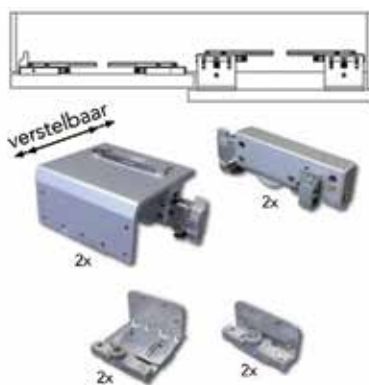

SYSKOR VOLARE V80 ADAPTA SCHUIFDEURBESLAG