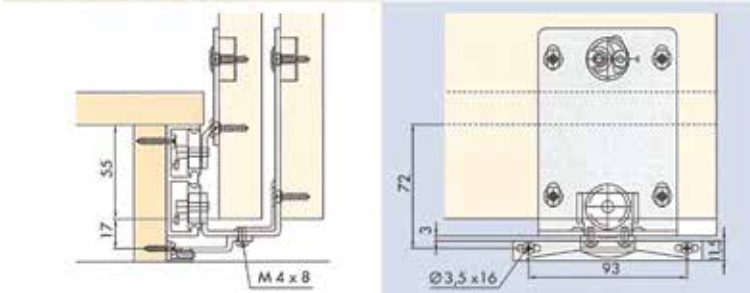

Tussenstopper voor Hawa schuifdeurbeslag type Combino 50

- stopt de middelste deur bij een meubel met 3 deuren

Bestelnr.	Afwerking	Omschrijving	Besteleenh.
034108	-	tussenstopper	1 stuk