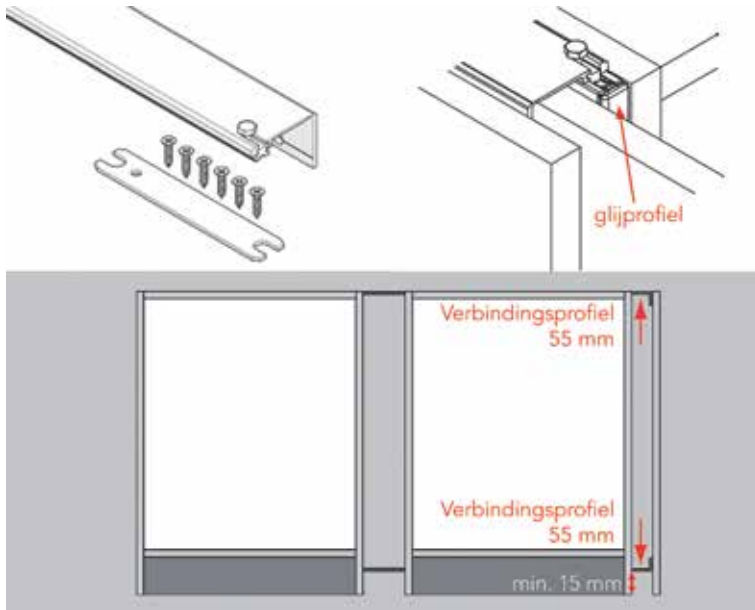

Hawa verbindingsprofiel 55 mm voor Concepta

- u dient steeds het Concepta schuifdeurbeslag te bestellen (bestelnr. 046831, 046832 of 046833)

- schuift in het glijprofiel
- voor een 1 linkse of 1 rechtse deur
- links of rechts te gebruiken

Bestelnr.	Afwerking	Voor type Concepta	Lengte	Breedte	Besteleenh.
046962	aluminium	Concepta 25	650 mm	55 mm	1 stuk
046963	aluminium	Concepta 30, 40 en 50	900 mm	55 mm	1 stuk