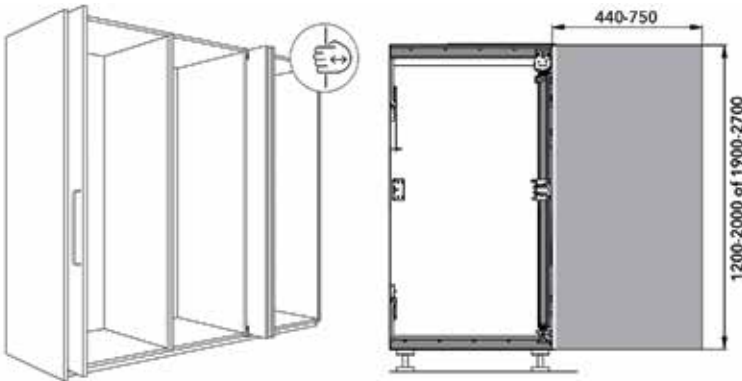

Hawa indraaiend schuifdeurbeslag type Concepta 3 - PULL

- voor houten deuren
- voor links of rechts uitdraaiende deur
- compleet met glijprofiel
- met gedempte scharnieren
- voor deuren met greep
- geïntegreerd soft closing mechanisme
- toebehoren afzonderlijk te bestellen

- set voor 1 deur

- maak gebruik van de Hawa configurator om uw meubel samen te stellen