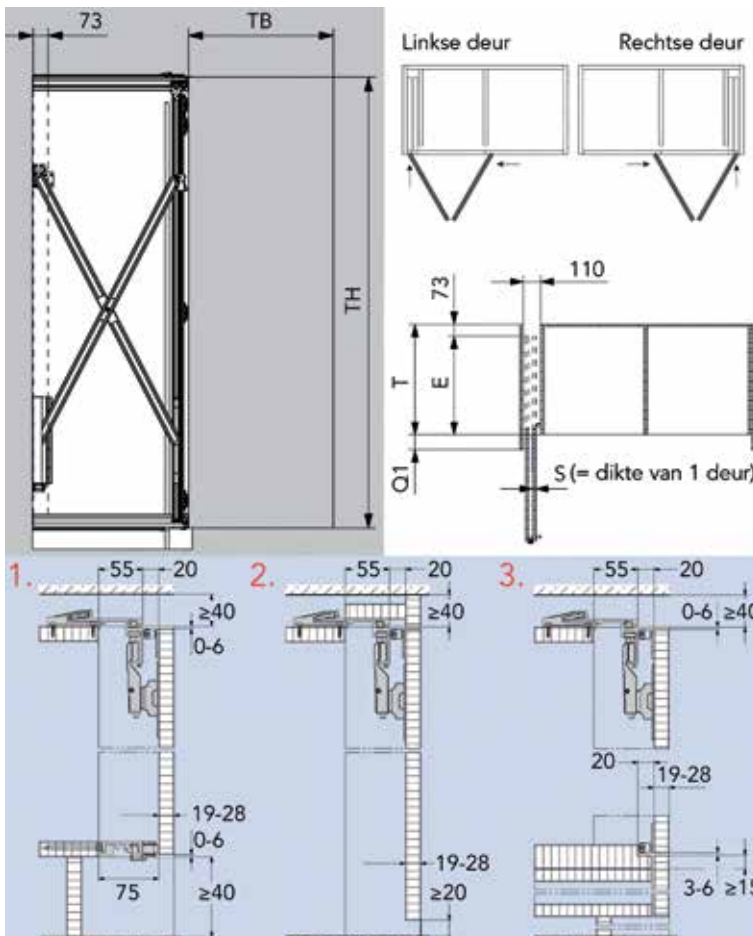

HAWA FOLDING CONCEPTA 2 INDRAAI-VOUWDEURBESLAG

**Hawa vouw- indraaideurbeslag
type Folding Concepta 25 voor een kast
met 2 deuren**

- voor een houten vouwdeur met maximum gewicht 25 kg (50 kg per deurenpaar)
- deurhoogte van 1250 tot 2600 mm
- deurdikte van 19 tot 28 mm
- deurbreedte van 300 tot 700 mm

- dit beslag vergt grote precisie:
  1. maximale toegestane doorbuiging van de beslagzijde en de deur +/- 2 mm
  2. maximale doorbuiging van de toplaag (bovenkant van het meubel): 2 mm

- toepassingen (zie afbeelding):
  1. voorliggend kastfront boven en onder met kastbodem en plint
  2. afsluiting van een nis zonder meubelbodem
  3. halfhoge variant vanaf het werkvlak

- het bodemprofiel is enkel nodig bij toepassing 1
- een aluminium strip verbergt de scharnieren bij naar binnen geschoven deuren (in de set inbegrepen)

Bestelnr.	Afwerking	Omschrijving	Breedte	Hoogte	Besteleenh.
047050	aluminium geëloxeerd	beslag voor een linkse deur	1420 mm	1250-1850 mm	1 set
047051	aluminium geëloxeerd	beslag voor een rechtse deur	1420 mm	1250-1850 mm	1 set
047052	aluminium geëloxeerd	beslag voor een linkse deur	1420 mm	1851-2600 mm	1 set
047053	aluminium geëloxeerd	beslag voor een rechtse deur	1420 mm	1851-2600 mm	1 set
047055	zwart geëloxeerd	beslag voor een linkse deur	1420 mm	1250-1850 mm	1 set
047056	zwart geëloxeerd	beslag voor een rechtse deur	1420 mm	1250-1850 mm	1 set
047057	zwart geëloxeerd	beslag voor een linkse deur	1420 mm	1851-2600 mm	1 set
047058	zwart geëloxeerd	beslag voor een rechtse deur	1420 mm	1851-2600 mm	1 set