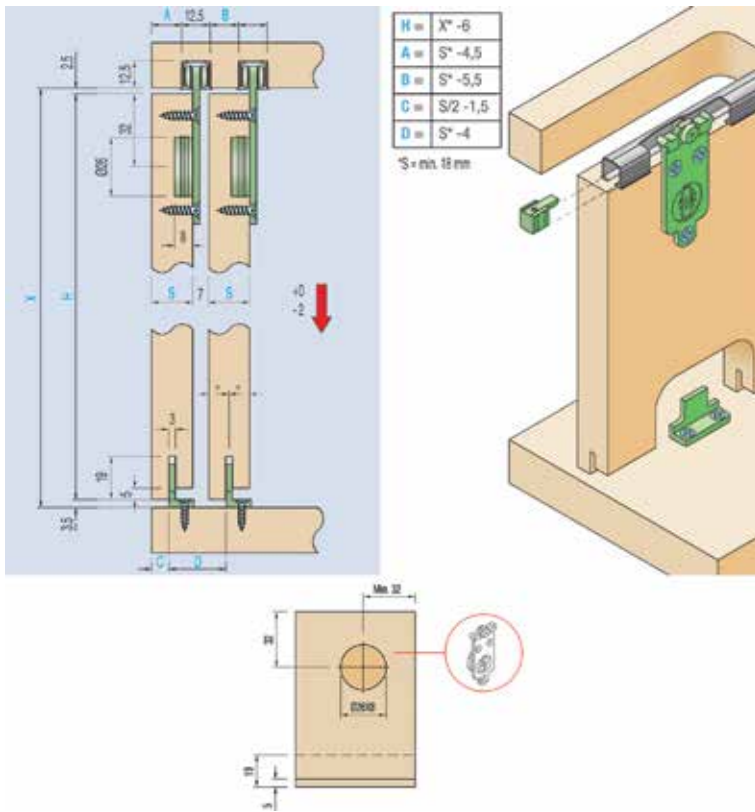

SISCO 900 ECONOMIC INSLIDE SCHUIFDEURBESLAG

Schuifdeurbeslag type Sisco 900 Economic

- met regelschroef
- draagkracht: 15 kg
- voor deurdikte: 18-20 mm

Bestelnr.	Afwerking	Omschrijving	Lengte	Besteleenh.
031262	zwart	volledig beslag voor 1 deur	-	1 set
331261	zilver	profiel aluminium	3000 mm	1 stuk