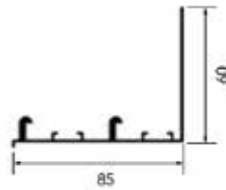

Volare V80 Adapta: set glijprofielen

- set bestaat uit:
- 1 bovenprofiel van 3000 mm
- 1 onderprofiel van 3000 mm

Bestelnr.	Afwerking	Lengte van de profielen	Besteleenh.
034852	aluminium geanodiseerd	3000 mm	1 set
034853	zwart (RAL9005)	3000 mm	1 set

Volare V80 Adapta: soft opening demper

- optioneel
- demper voor 1 deur
- dempt de deur bij het openen
- bij 3 deuren enkel toepasbaar op de buitendeur

Bestelnr.	Afwerking	-	Besteleenh.
034851	-	-	1 set