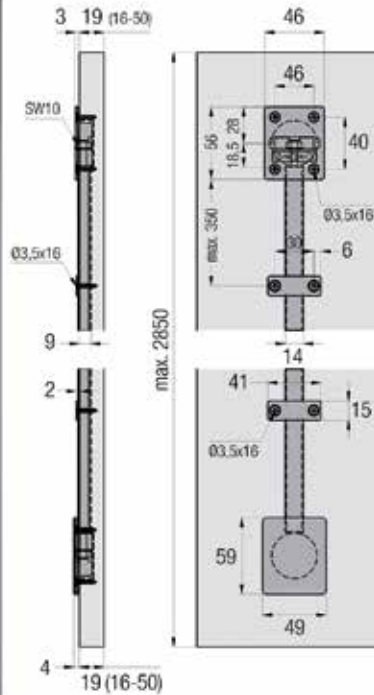

TOEBEHOREN VOOR SCHUIFDEUREN

DEURRECHTERS

Set 2 deurrechters

- de set bevat: 2 profielen, 4 bevestigingen, 4 afdekkappen en 4 regelschroeven
- zwart, geanodiseerd aluminium (mag worden gelijmd)
- set klemmen optioneel te bestellen (1 set = 10 zwarte kunststof klemmen)