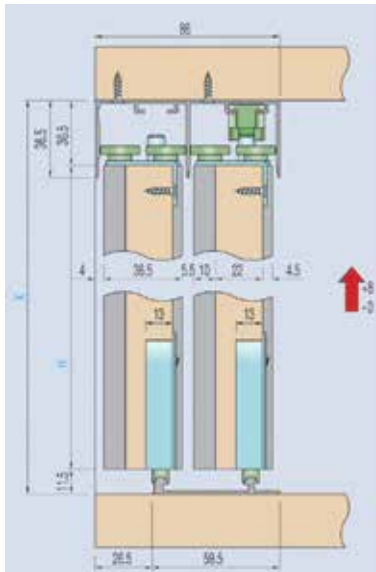

SISCO 1200 INLIGGEND SCHUIFDEURBESLAG ZONDER DEMPING

Schuifdeurbeslag type Sisco 1200 zonder demping

- draagkracht: 60 kg
- maximum deurdikte zonder greeplijst 22 mm
- maximum deurdikte met greeplijst 38 mm (bij paneel van 22 mm dik)

Bestelnr.	Afwerking	Omschrijving	Lengte	Besteleenh.
030535	verzinkt	volledig beslag voor 1 deur	-	1 set
333271	aluminium (glad)	bovenprofiel aluminium	3000 mm	1 stuk
330604	wit (geribd)	bovenprofiel aluminium	3000 mm	1 stuk
330532	aluminium (geribd)	bovenprofiel aluminium	3000 mm	1 stuk
330549	zwart (geribd)	bovenprofiel aluminium	3000 mm	1 stuk
330605	wit gelakt	bodemprofiel	3000 mm	1 stuk
330533	aluminium	bodemprofiel	3000 mm	1 stuk
330550	zwart geëloxeerd	bodemprofiel	3000 mm	1 stuk
330606	wit gelakt (geribd)	greeplijst	3000 mm	1 stuk
330534	aluminium (geribd)	greeplijst	3000 mm	1 stuk
330551	zwart geëloxeerd (geribd)	greeplijst	3000 mm	1 stuk