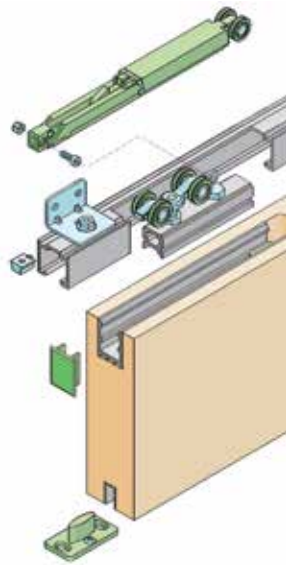

Schuifdeurbeslag type Sisco 100 Silent met demping om in de deur in te freeze

- zachtlopend schuifdeursysteem
- zelfherstellende demper
- draagkracht: 80 kg
- voor deurdikte: minimum 40 mm
- met verstelbare bodemgeleider
- minimum deurbreedte: 720 mm

Bestelnr.	Afwerking	Onderdeel	Lengte	Besteleenh.
030812	zwart	volledig beslag voor 1 deur	-	1 set
330807	aluminium	bovenprofiel aluminium	3000 mm	1 stuk
030557	aluminium	U deurprofiel voor bodemgeleider	3000 mm	1 stuk
030572	aluminium	muursteun	-	1 stuk