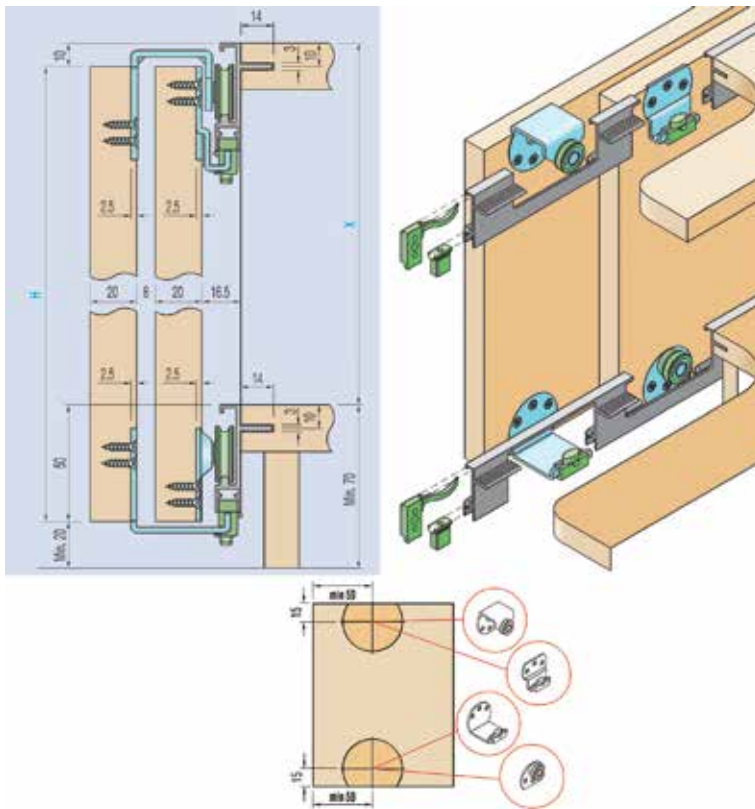

SISCO 400 SCHUIFDEURBESLAG

Schuifdeurbeslag type Sisco 400

- draagkracht: 30 kg
- voor deurdikte: maximum 20 mm

Bestelnr.	Afwerking	Omschrijving	Lengte	Besteleenh.
030531	zwart	volledig beslag binnendeur	-	1 set
030530	zwart	volledig beslag buitendeur	-	1 set
330529	zilver	profiel aluminium	3000 mm	1 stuk