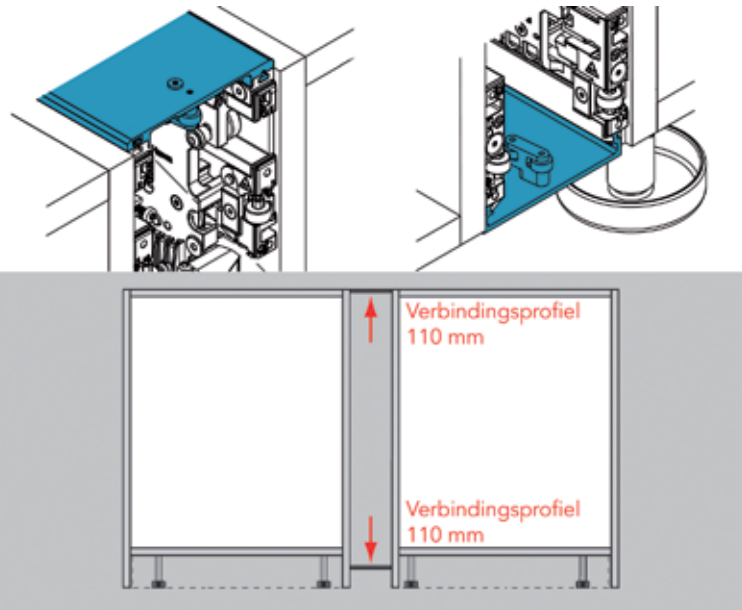

Hawa verbindingsprofiel 110 mm voor Concepta 3

- u dient steeds het Concepta 3 schuifdeurbeslag te bestellen
- schuift in het glijprofiel
- voor 2 deuren (links en rechts)
- toepassing:
  1. Boven en onder te gebruiken bij kasten met doorlopende zijwanden
  2. Enkel boven te gebruiken bij een kast met een doorlopende plint. In dit geval dient u ook volgend verbindingsstuk te bestellen (bestelnr. 046856)

Bestelnr.	Afwerking	Omschrijving	Lengte	Breedte	Besteleenh.
046855	aluminium	bovenprofiel	500 mm	110 mm	1 set
046857	aluminium	onderprofiel	500 mm	110 mm	1 set