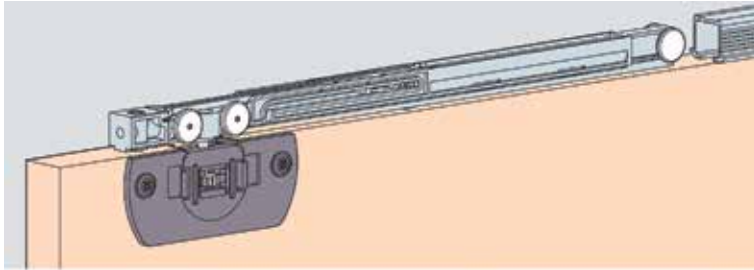

**Demper voor Hawa glasschuifdeurbeslag
type Clipo 16GK Inslide**

- voor deuren tot max. 16 kg
- de deur kan in 1 (sluitrichting) of 2 richtingen (sluit- en openingsrichting) gedempt worden

* indien in 1 richting: 1 set bestellen
indien in 2 richtingen: 2 sets bestellen

Bestelnr.	Afwerking	Omschrijving	Besteleenh.
034131	-	dempers	1 set

Set grepen voor glasschuifdeuren

- set voor 1 deur

Bestelnr.	Afwerking	Omschrijving	Besteleenh.
034156	-	grepen	1 set