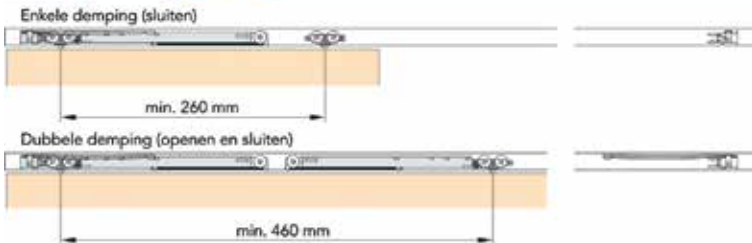

1 richting gedempt

2 richtingen gedempt

Bestelnr.	Afwerking	Omschrijving	Besteleenh.
034131	-	dempers	1 set

**Demper voor schuifdeurbeslag
type Clipo 26 Mixslide**
- set bevat 2 stuks

Aantal benodigde sets bij ... deuren met gewicht									
Aantal deuren	1 deur			2 deuren			3 deuren		
Gewicht	< 15 kg	< 26 kg	< 36 kg	< 15 kg	< 26 kg	< 36 kg	< 15 kg	< 26 kg	< 36 kg
Enkele demping	-	-	-	1	1	1	2	2	2
Dubbele demping	1	1	1	2	2	2	2	2	2