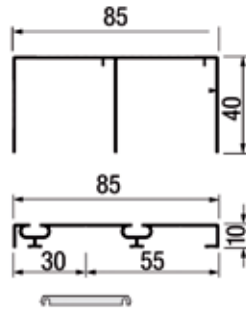

Terra Top Line: set glijprofielen

- set bestaat uit:
- 1 bovenprofiel van 3 m
- 1 onderprofiel van 3 m
- bevestigingsonderdelen

Bestelnr.	Afwerking	Lengte van de profielen	Besteleenh.
034847	aluminium geanodiseerd	3000 mm	1 set
034897	wit (RAL9003)	3000 mm	1 set
034842	zwart (RAL9005)	3000 mm	1 set