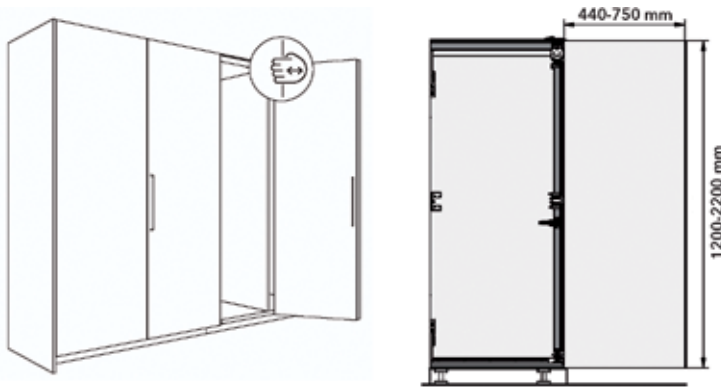

HAWA FOLDING CONCEPTA 3 INDRAAI-VOUWDEURBESLAG

Hawa vouw- indraaiend schuifdeurbeslag type Folding Concepta 3 - 20 PULL

- voor deuren met hoogte 1200-2200 mm
- voor een kast met 2, 3 of 4 houten deuren
- voor links of rechts uitdraaiende deuren
- met gedempte scharnieren
- voor deuren met greep
- geïntegreerd soft closing mechanisme
- maak gebruik van de Hawa configurator om uw meubel samen te stellen

Berekening diepte:

	mm
T2	TB + 92 + Z3 - M2
E2	TB - M2
KT2	≈ T2
M2	≈ S + 75 ≈ TB - 390