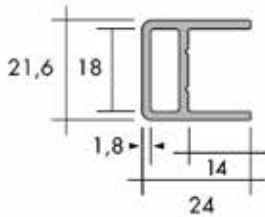

**Greeplijst type Modern 8720**

- 1 stuk = 2700 of 2750 mm

Bestelnr.	Afwerking	Lengte	Besteleenh.
013715	aluminium	2750 mm	1 stuk
013649	zwart mat	2700 mm	1 stuk

Greeplijst en verstevigingsprofiel

- voor houtdikte 18 mm
- 1 stuk = 2500 mm