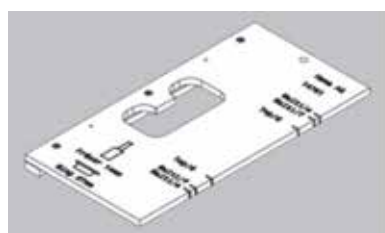

Freesmal voor Multifold 30/W

Bestelnr.	Afwerking	-	Besteleenh.
047015	-	-	1 stuk