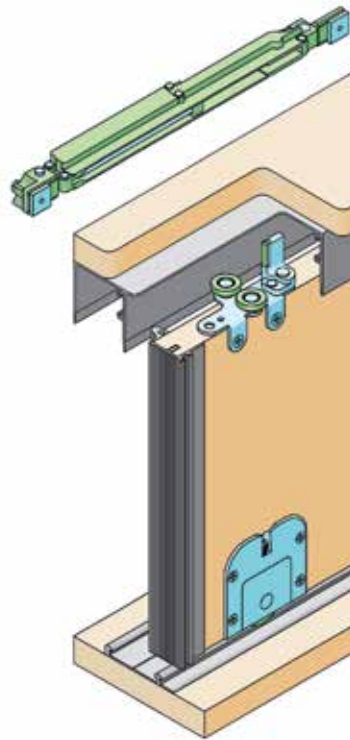

SISCO 1200 INLIGGEND SCHUIFDEURBESLAG MET DEMPING

**Schuifdeurbeslag type Sisco 1200 met demping**

- draagkracht: 30 of 60 kg
 - voor deurdikte: 18-22 mm
 - maximum deurdikte met greeplijst: 38 mm
 - uitgebreid assortiment greeplijsten:
- zie volgende