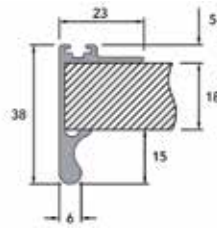

Greeplijst type 1228 AF voor Sisco 1200

- 1 stuk = 3000 mm

Bestelnr.	Afwerking	Lengte	Besteleenh.
333268	aluminium (glad)	3000 mm	1 stuk

Greeplijst type Sima 8110 voor Sisco 1200

- een decoratieve kantenband van 22 mm breed en maximum 1 mm dik kan in de greep worden geschoven

- 1 stuk = 2750 mm

Bestelnr.	Afwerking	Lengte	Besteleenh.
013714	aluminium	2750 mm	1 stuk

Greeplijst type Sima 8111

- 1 stuk = 2700 mm

Bestelnr.	Afwerking	Lengte	Besteleenh.
013648	zwart mat	2700 mm	1 stuk

Greeplijst type Modern 8720

- 1 stuk = 2700 of 2750 mm

Bestelnr.	Afwerking	Lengte	Besteleenh.
013715	aluminium	2750 mm	1 stuk
013649	zwart mat	2700 mm	1 stuk