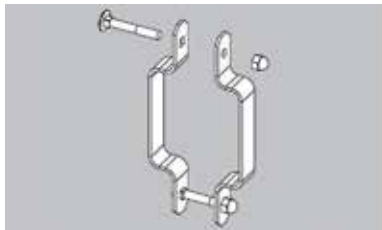

Grepen voor schuifdeurbeslag type Loft en Loft Art

- staal, zwart gelakt

Bestelnr.	Afwerking	-	Besteleenh.
013966	zwart	-	1 paar