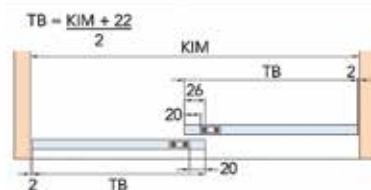

HAWA CLIPO 36GPK INSLIDE SCHUIFDEURBESLAG VOOR GLAZEN DEUREN

KIM : binnenmaat corpus
TB : deurbreedte
TH : deurhoogte