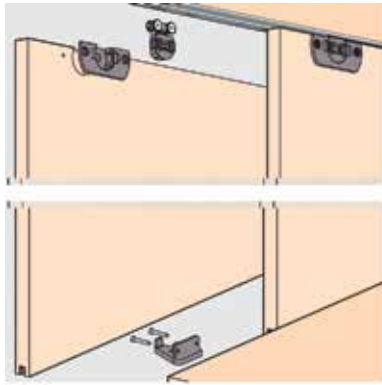

KAM: buitenmaat corpus
KIM : binnenmaat corpus
TB : deurbreedte