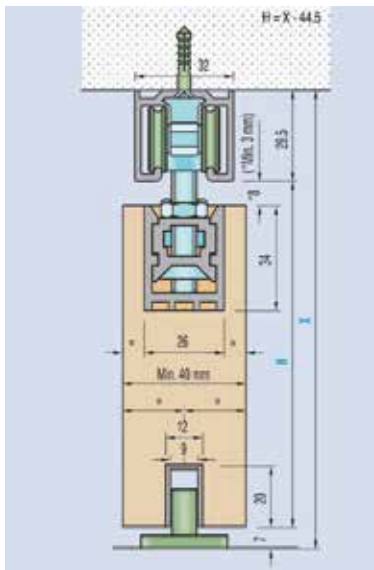

Schuifdeurbeslag type Sisco 100 Silent met demping om in de deur in te freeze

- zachtlopend schuifdeursysteem
- zelfherstellende demper
- draagkracht: 80 kg
- voor deurdikte: minimum 40 mm
- met verstelbare bodemgeleider
- minimum deurbreedte: 720 mm

Bestelnr.	Afwerking	Onderdeel	Lengte	Besteleenh.
030812	zwart	volledig beslag voor 1 deur	-	1 set
330807	aluminium	bovenprofiel aluminium	3000 mm	1 stuk
030557	aluminium	U deurprofiel voor bodemgeleider	3000 mm	1 stuk
030572	aluminium	muursteun	-	1 stuk