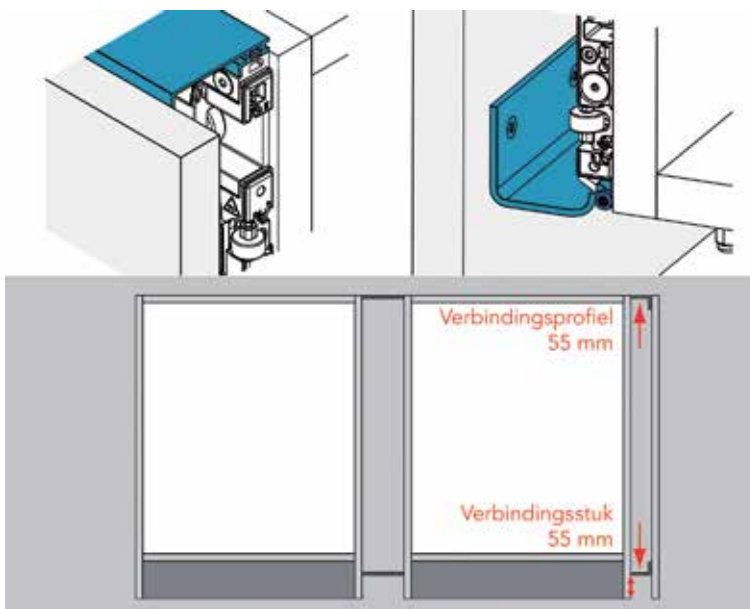

Hawa verbindingsprofiel 55 mm voor Concepta 3

met boven- en onderprofiel
of enkel het bovenprofiel

- u dient steeds het Concepta 3 schuifdeurbeslag te bestellen

- schuift in het glijprofiel
- voor een 1 linkse of 1 rechtse deur
- links of rechts te gebruiken

Bestelnr.	Afwerking	Omschrijving	Lengte	Breedte	Besteleenh.
046853	aluminium	set boven- en onderprofiel	560 mm	55 mm	1 set
046854	aluminium	bovenprofiel	560 mm	55 mm	1 stuk