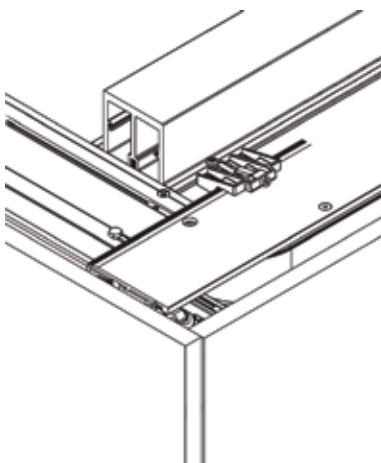

Centreer magneten met boormat voor Hawa Folding Concepta 25

- de centreer magneten zorgen er bij toepassing 2 en 3 voor dat de deuren netjes gelijk liggen
- inclusief boormat om de magneten in te boren

Bestelnr.	Afwerking	-	Besteleenh.
046974	-	-	1 set