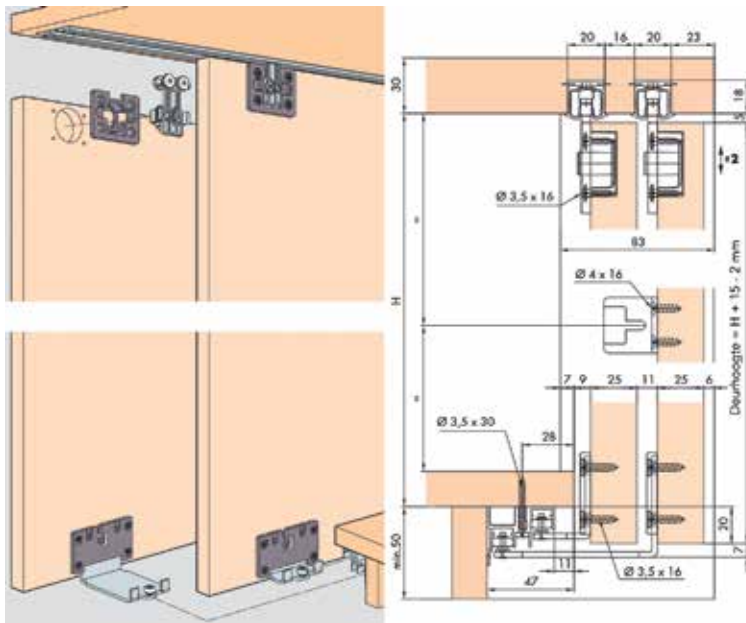

HAWA CLIPO 36H MIXSLIDE SCHUIFDEURBESLAG VOOR HOUTEN DEUREN

Hawa schuifdeurbeslag type Clipo 36H Mixslide

- schuifdeurbeslag voor houten deuren van max. 36 kg
- voor deuren bovenaan inliggend, onderaan voorliggend
- set voor 2 deuren met dikte 25 mm
- bovenprofielen afzonderlijk te bestellen (bestelnr. 034238 of 034239)
- glijprofiel afzonderlijk te bestellen (bestelnr. 034128 of 034129)
- demping afzonderlijk te bestellen (bestelnr. 034241, 034242 of 034243)

Demping mogelijk.

Bestelnr.	Afwerking	Omschrijving	Voor deurdikte	Max. afmetingen van een deur (BxH)	Besteleenh.
034244	-	beslag voor 2 deuren	25 mm	1000x2200 mm	1 set

Bovenprofiel voor schuifdeurbeslag type Clipo 36 Mixslide

- voorgeboord aluminium profiel
- te schroeven

Bestelnr.	Afwerking	Lengte van het profiel	Besteleenh.
034238	aluminium	2500 mm	1 stuk
034239	aluminium	3500 mm	1 stuk

Eindkap voor bovenprofiel Clipo 36 Mixslide

- kunststof eindkap
- set bevat 2 stuks

Bestelnr.	Afwerking	Omschrijving	Besteleenh.
034240	grijs	eindkap	1 set

Glijprofiel voor schuifdeurbeslag type Clipo 36 Mixslide

- dubbel, voorgeboord aluminium profiel

Bestelnr.	Afwerking	Lengte van het profiel	Besteleenh.
034128	aluminium	2500 mm	1 stuk
034129	aluminium	3500 mm	1 stuk