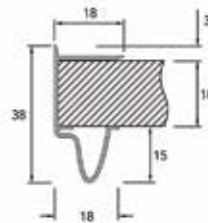

Greeplijst type 1226 AF voor Sisco 1200

- 1 stuk = 3000 mm

Bestelnr.	Afwerking	Lengte	Besteleenh.
333272	aluminium (glad)	3000 mm	1 stuk