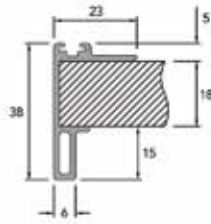

Greeplijst type 1227 AF voor Sisco 1200

- 1 stuk = 3000 mm

Bestelnr.	Afwerking	Lengte	Besteleenh.
333267	aluminium (glad)	3000 mm	1 stuk

Greeplijst type 1228 AF voor Sisco 1200

- 1 stuk = 3000 mm

Bestelnr.	Afwerking	Lengte	Besteleenh.
333268	aluminium (glad)	3000 mm	1 stuk

Greeplijst type Sima 8110 voor Sisco 1200

- een decoratieve kantenband van 22 mm breed en maximum 1 mm dik kan in de greep worden geschoven

- 1 stuk = 2750 mm

Bestelnr.	Afwerking	Lengte	Besteleenh.
013714	aluminium	2750 mm	1 stuk

Greeplijst type Sima 8111

- 1 stuk = 2700 mm

Bestelnr.	Afwerking	Lengte	Besteleenh.
013648	zwart mat	2700 mm	1 stuk