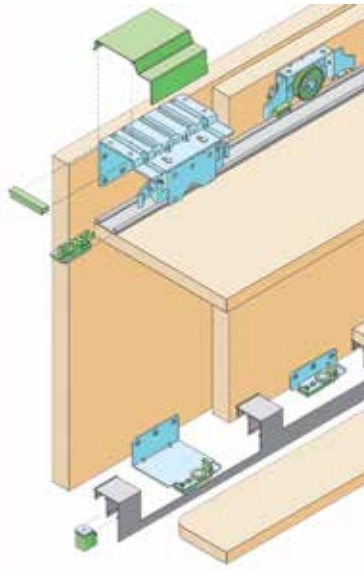

SISCO 1300 SCHUIFDEURBESLAG

Sisco type 1300 schuifdeurbeslag zonder demping

- regelbaar in de hoogte
- draagkracht: 60 kg
- voor deurdikte: 20-22 mm

Bestelnr.	Afwerking	Omschrijving	Lengte	Besteleenh.
030524	zwart	volledig beslag binnendeur	-	1 set
030525	zwart	volledig beslag buitendeur	-	1 set
330536	zilver	bovenprofiel aluminium	3000 mm	1 stuk
330523	zilver	bodemprofiel	3000 mm	2 stuks