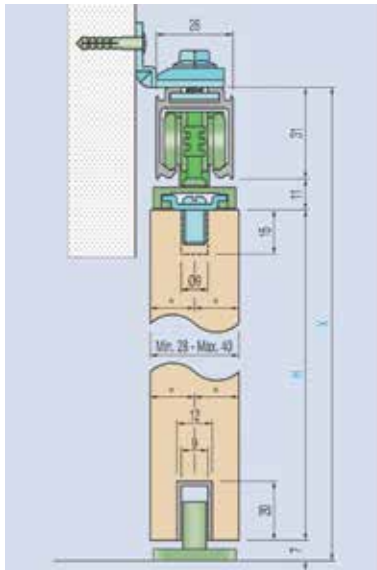

Schuifdeurbeslag type Sisco 100

- met verstelbare bodemgeleider

- draagkracht: 70 kg
- voor deurdikte: 28-40 mm

Bestelnr.	Afwerking	Omschrijving	Lengte	Besteleenh.
030558	zwart	volledig beslag voor 1 deur	-	1 set
330556	zilver	bovenprofiel aluminium	3000 mm	1 stuk
030557	aluminium	U deurprofiel voor bodemgeleider	3000 mm	1 stuk
031004	aluminium	muursteun	-	1 stuk