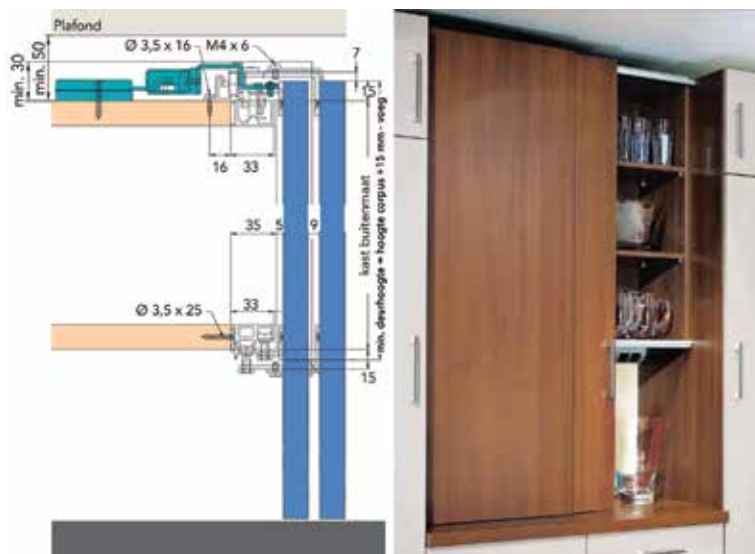

SCHUIFDEURBESLAG VOOR NISSEN

HAWA FRONTAL SCHUIFDEURBESLAG VOOR NISSEN

Hawa schuifdeurbeslag type Frontal voor nissen

- dit systeem laat toe hoge deuren aan een hangkast te monteren zodat de onderliggende nis afgesloten kan worden
- behoeft geen enkele geleiding noch pin op het werkblad
- schuifdeurbeslag voor houten deuren van max. 25 kg
- set voor 2 deuren met dikte 19 mm
- bovenprofiel afzonderlijk te bestellen (bestelnr. 034147)
- onderprofiel afzonderlijk te bestellen (bestelnr. 034148)
- demping afzonderlijk te bestellen (bestelnr. 034149)

Bestelnr.	Afwerking	Omschrijving	Voor deurdikte	Max. afmetingen van een deur (BxH)	Besteleenh.
034146	-	beslag voor 2 deuren	19 mm	800x2000 mm	1 set

Bovenprofiel voor Hawa schuifdeurbeslag type Frontal

- voorgeboord, geanodiseerd aluminium profiel

Bestelnr.	Afwerking	Lengte van het profiel	Besteleenh.
034147	aluminium	2500 mm	1 stuk

Onderprofiel voor Hawa schuifdeurbeslag type Frontal

- geanodiseerd aluminium profiel
- te clipsen

Bestelnr.	Afwerking	Lengte van het profiel	Besteleenh.
034148	aluminium	2500 mm	1 stuk