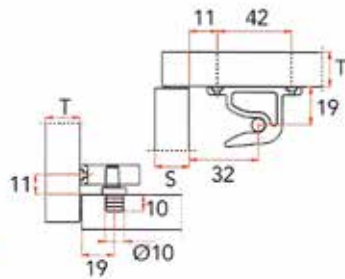

Bestelnr.	Afwerking	Bevestiging	Besteleenh.
030439	nikkel	om te schroeven	1 stuk

Concertina stopper type F1RFAY