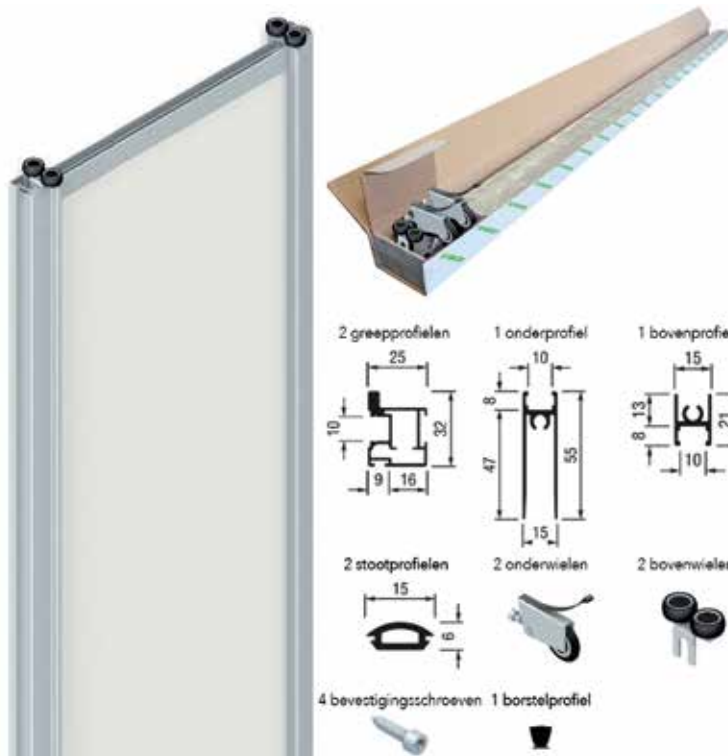

Base S3 set voor 1 deur (garderobekast)

1. set voor 1 deur
   - het greepprofiel is asymmetrisch met een greep aan de buitenzijde en een groef voor een borstelprofiel aan de binnenzijde
   - Voor houten panelen van 10 mm dik of glas van 3/4/5/6 mm dik.
2. Bij glazen deuren dient u het glasprofiel afzonderlijk te bestellen (bestelnr. 034866)

- de set bevat:

- 2 greepprofielen met lengte 2900 mm
- 1 onderprofiel met lengte 1330 mm
- 1 bovenprofiel met lengte 1330 mm
- 2 PVC stootprofielen met lengte 2900 mm
- 1 borstelprofiel met lengte 2900 mm
- 2 onderwielen
- 2 bovenwielen
- 4 bevestigingsschroeven M6 x 30 mm
- profielen op de gewenste maat te zagen

Bestelnr.	Afwerking	Omschrijving	Besteleenh.
034858	zilver	deurset Base S3	1 set
034859	zwart	deurset Base S3	1 set