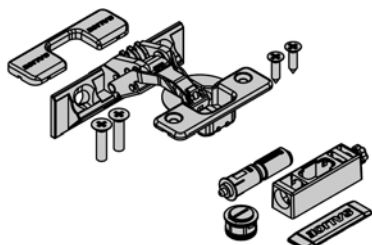

Exedra Gravity OUT indraai- schuifdeurbeslag - PUSH

- Exedra Gravity gebruikt een innovatieve technologie zonder kabels of veren. De beweging wordt ondersteund door magnetische dempers die de snelheid regelen.
- push-to-open functie voor greeploze deuren
- voor links of rechts uitdraaiende deuren

- deurhoogte: van 1100 tot 3000 mm
- deurbreedte: 300 tot 900 mm
- deurdikte: 16 tot 30 mm
- deurgewicht: tot 40 kg
- Het mechanisme zit verborgen in een ruimte van 55 mm breed.

De regeling van de deur gebeurt aan de voorkant van het meubel.

- Push scharnieren afzonderlijk te bestellen

- gebruik de configurator om de boormaten te bepalen

Bestelnr.	Linkse/rechtse deur	Type	Voor deurhoogte	Voor deurbreedte	Besteleenh.
012390	linkse deur - Push	VE53ASBL1675NN	1100-1600 mm	300-900 mm	1 set
012392	rechtse deur - Push	VE53ASBR1675NN	1100-1600 mm	300-900 mm	1 set
012391	linkse deur - Push	VE53ASBL3090NN	1601-3000 mm	300-900 mm	1 set
012393	rechtse deur - Push	VE53ASBR3090NN	1601-3000 mm	300-900 mm	1 set