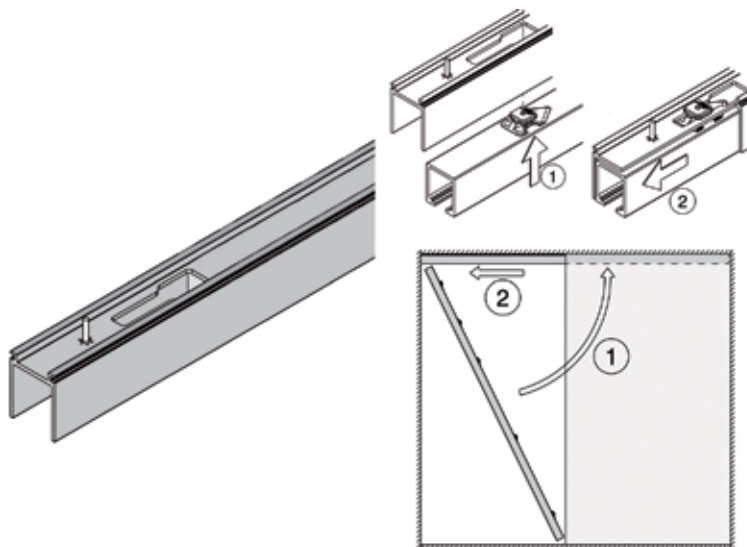

Bovenprofiel voor Hawa schuifdeurbeslag type Junior 100/B Pocket

- vorgeboord aluminium profiel

- 1 stuk = 2000 of 3000 mm

Bestelnr.	Afwerking	Lengte van het profiel	Ref. Hawa	Besteleenh.
034003	aluminium	2000 mm	10192	1 stuk
034004	aluminium	3000 mm	18532	1 stuk

Glijprofiel voor Hawa schuifdeurbeslag type Junior 100/B Pocket

- kunststof profiel (in te frezen)

- 1 stuk = 1300 mm

Bestelnr.	Afwerking	Lengte van het profiel	Ref. Hawa	Besteleenh.
034002	zwart	1300 mm	14540	1 stuk

Optionele montagerail en toebehoren voor Hawa schuifdeurbeslag type Junior 100/B Pocket

- vorgeboord aluminium profiel voorzien van een opening voor een bajonetsluiting
- het bovenprofiel wordt d.m.v. de bajonetsluiting aan de montagerail gekoppeld

De set bestaat uit:

Set: 25207 25441

	Bevestigingsprofiel met bajonetsluiting, aluminium, geanodiseerd	1	1
	Kleine onderdelen voor bevestigingsprofiel, 6-delige set	1	
	Kleine onderdelen voor bevestigingsprofiel, 9-delige set		1

Bestelnr.	Afwerking	Lengte van het profiel	Ref. Hawa	Besteleenh.
047073	aluminium	2000 mm	25207	1 stuk
047074	aluminium	3000 mm	25441	1 stuk