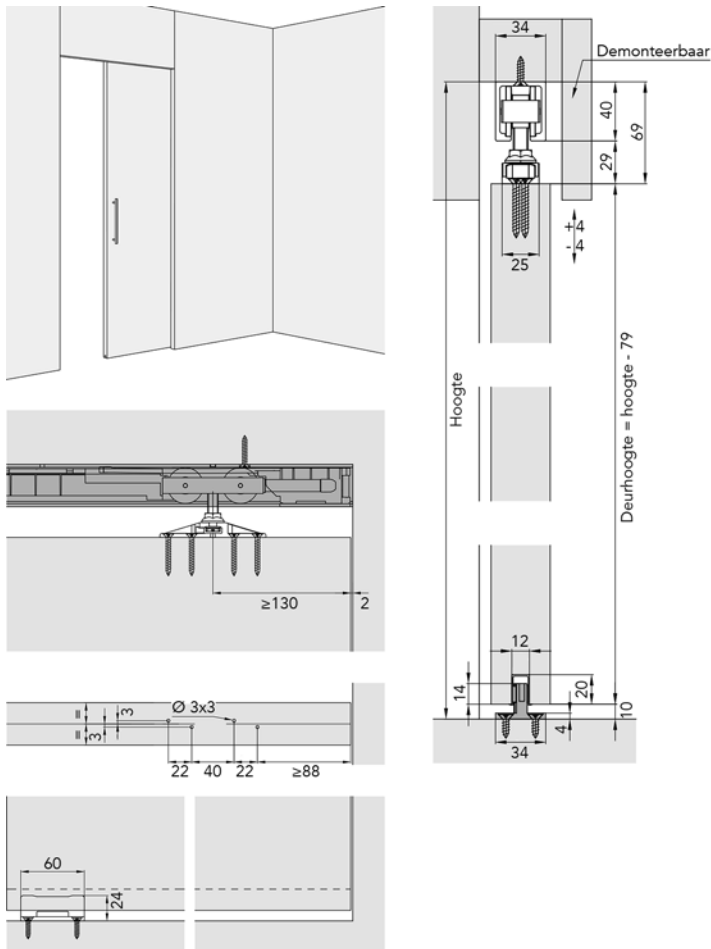

BINNENDEUREN

HAWA JUNIOR 100/Z SCHUIFDEURBESLAG

Hawa schuifdeurbeslag type Junior 100/Z

- schuifdeurbeslag voor 1 deur van max. 100 kg
- beslag wordt boven op de deur gemonteerd
- in 1 richting gedempt (demper + stopper) of in twee richtingen gedempt (2 dempers)
- met nieuwe SoftMove 100 magnetische demper, geïntegreerd in het loopwerk, voorgemonteerd

- aluminium bovenprofiel afzonderlijk te bestellen (bestelnr. 034003 of 034004)
- kunststof glijprofiel afzonderlijk te bestellen (bestelnr. 034002)

De set bestaat uit:

		Set:	30242	30244
	Loopwerk, 2-wielig, M10, kogellager		1	
	SoftStop Hawa Junior 100, met instelbare veer		1	
	Tweezijdige ophangplaat		2	2
	Set met ophangbouten M10, zeskantmoeren, schroeven en buffer		1	1
	Bodemgeleider, multolerantie, groefbreedte 10 mm, kunststof, zwart		1	1
	Verticale regelpen		1	1
	Soft close SoftMove100, met loopwerk, stopper met afdekkap, voorgemonteerd		1	2

Bestelnr.	Afwerking	Omschrijving	Voor deurdikte	Max. gewicht per deur	Ref. Hawa	Besteleenh.
034038	-	beslag voor 1 deur in 1 richting gedempt	min. 34 mm	100 kg	30242	1 set
034039	-	beslag voor 1 deur in 2 richtingen gedempt	min. 34 mm	100 kg	30244	1 set

Bovenprofiel voor Hawa schuifdeurbeslag type Junior 100/Z

- voorgeboord aluminium profiel

- 1 stuk = 2000 of 3000 mm

Bestelnr.	Afwerking	Lengte van het profiel	Ref. Hawa	Besteleenh.
034003	aluminium	2000 mm	10192	1 stuk
034004	aluminium	3000 mm	18532	1 stuk

Glijprofiel voor Hawa schuifdeurbeslag type Junior 100/Z

- kunststof profiel (in te frezen)

- 1 stuk = 1300 mm

Bestelnr.	Afwerking	Lengte van het profiel	Ref. Hawa	Besteleenh.
034002	zwart	1300 mm	14540	1 stuk