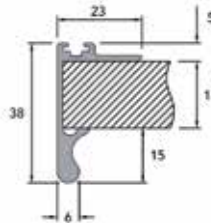

**Greeplijst type 1226 AF voor Sisco 1200**

- 1 stuk = 3000 mm

Bestelnr.	Afwerking	Lengte	Besteleenh.
333272	aluminium (glad)	3000 mm	1 stuk

Greeplijst type 1227 AF voor Sisco 1200

- 1 stuk = 3000 mm

Bestelnr.	Afwerking	Lengte	Besteleenh.
333267	aluminium (glad)	3000 mm	1 stuk