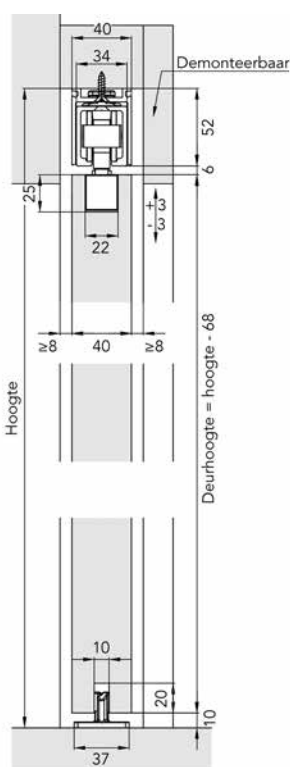

HAWA JUNIOR 100/B POCKET SCHUIFDEURBESLAG

Hawa schuifdeurbeslag type Junior 100/B Pocket

- schuifdeurbeslag voor 1 deur van max. 100 kg
- speciaal voor een nis geconcipeerde deurophanging
- beslag wordt in de deur ingebouwd
- minimale inbouwhoogte van slechts 52 mm
- in 1 richting gedempt (demper + stopper) of in twee richtingen gedempt (2 dempers)
- met nieuwe SoftMove 100 magnetische demper, geïntegreerd in het loopwerk, voorgemonteerd
- aluminium bovenprofiel afzonderlijk te bestellen (bestelnr. 034003 of 034004)
- kunststof glijprofiel afzonderlijk te bestellen (bestelnr. 034002)

De set bestaat uit:

	Set:	30253	30255
	Loopwerk, 2-wielig, M10, kogellager	1	
	Soft close SoftMove 100, met loopwerk, stopper met afdekkap, voorgemonteerd	1	2
	SoftStop HawaJunior 100, met instelbare veer	1	
	Ophangprofiel, plaat met schroef M10	1	1
	Ophangprofiel, met plaat, met ophangbout M10, muurbevestiging	1	1
	Bodemgeleider, multolerantie, groefbreedte 10 mm, kunststof, zwart	1	1
	Vergrendelingsleutel	1	1

Bestelnr.	Afwerking	Omschrijving	Voor deurdikte	Max. gewicht per deur	Ref. Hawa	Besteleenh.
034042	-	beslag voor 1 deur in 1 richting gedempt	40-50 mm	100 kg	30253	1 set
034043	-	beslag voor 1 deur in 2 richtingen gedempt	40-50 mm	100 kg	30255	1 set