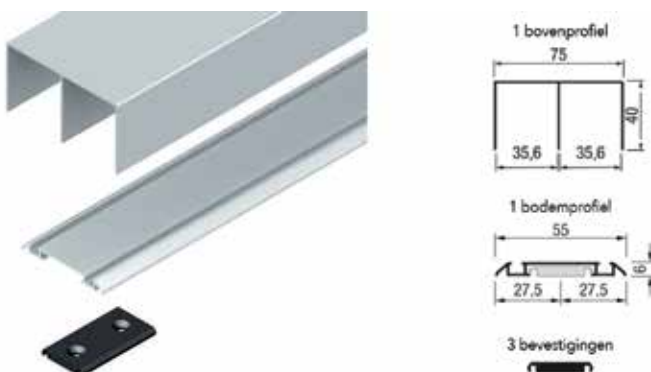

Base S3 set voor 1 deur (garderobekast)

1. set voor 1 deur
   - het greepprofiel is asymmetrisch met een greep aan de buitenzijde en een groef voor een borstelprofiel aan de binnenzijde
   - Voor houten panelen van 10 mm dik of glas van 3/4/5/6 mm dik.
2. Bij glazen deuren dient u het glasprofiel afzonderlijk te bestellen (bestelnr. 034866)

- de set bevat:

- 2 greepprofielen met lengte 2900 mm
- 1 onderprofiel met lengte 1330 mm
- 1 bovenprofiel met lengte 1330 mm
- 2 PVC stootprofielen met lengte 2900 mm
- 1 borstelprofiel met lengte 2900 mm
- 2 onderwielen
- 2 bovenwielen
- 4 bevestigingsschroeven M6 x 30 mm
- profielen op de gewenste maat te zagen

Bestelnr.	Afwerking	Omschrijving	Besteleenh.
034858	zilver	deurset Base S3	1 set
034859	zwart	deurset Base S3	1 set

Set glijprofielen voor Base 25 en Base S3

- de set bevat:

- 1 bovenprofiel met lengte 3000 mm
- 1 bodemprofiel met lengte 3000 mm
- 3 bevestigingen voor het bodemprofiel
- profielen op de gewenste maat te zagen

Bestelnr.	Afwerking	Lengte	Besteleenh.
034862	zilver	3000 mm	1 set
034863	zwart	3000 mm	1 set

Set H-profielen voor Base 25 en Base S3

- deze profielenset dient u enkel te bestellen wanneer u het deurpaneel wil onderverdelen in verschillende panelen (hout of glas)

- de set bevat:

- 2 H-profielen met lengte 1330 mm
- 4 bevestigingsschroeven M6 x 30 mm
- profielen op de gewenste maat te zagen

Bestelnr.	Afwerking	Lengte	Besteleenh.
034864	zilver	1330 mm	1 set
034865	zwart	1330 mm	1 set