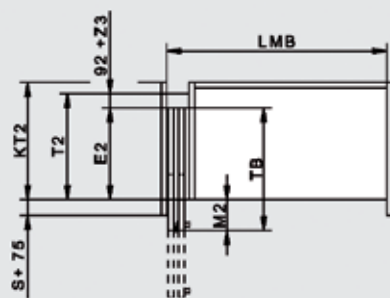

Bestelnr.	Omschrijving	Afwerking	Voor deur-hoogte	Voor deur-breedte	Voor deur-dikte	Deurgewicht	Besteleenh.
400301	2 deuren - links	aluminium	1200-2200 mm	440-750 mm	18-26 mm	6-20 kg	1 set
400302	2 deuren - rechts	aluminium	1200-2200 mm	440-750 mm	18-26 mm	6-20 kg	1 set
400303	2 deuren - links	zwart	1200-2200 mm	440-750 mm	18-26 mm	6-20 kg	1 set
400304	2 deuren - rechts	zwart	1200-2200 mm	440-750 mm	18-26 mm	6-20 kg	1 set
400305	3 deuren: 2 deuren L + 1 deur R	aluminium	1200-2200 mm	440-750 mm	18-26 mm	6-20 kg	1 set
400306	3 deuren: 2 deuren R + 1 deur L	aluminium	1200-2200 mm	440-750 mm	18-26 mm	6-20 kg	1 set
400307	3 deuren: 2 deuren L + 1 deur R	zwart	1200-2200 mm	440-750 mm	18-26 mm	6-20 kg	1 set
400308	3 deuren: 2 deuren R + 1 deur L	zwart	1200-2200 mm	440-750 mm	18-26 mm	6-20 kg	1 set
400309	4 deuren - L + R	aluminium	1200-2200 mm	440-750 mm	18-26 mm	6-20 kg	1 set
400310	4 deuren - L + R	zwart	1200-2200 mm	440-750 mm	18-26 mm	6-20 kg	1 set