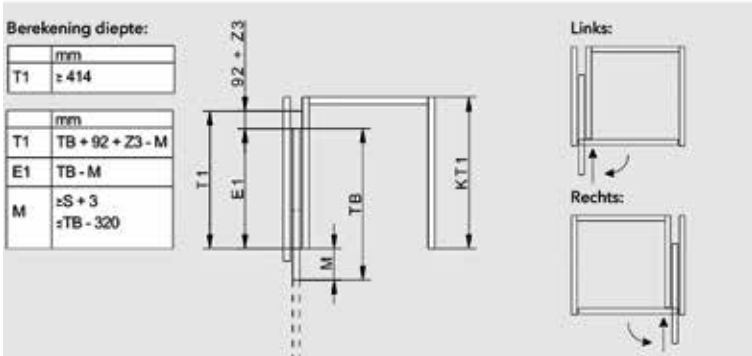

Bestelnr.	Afwerking	Links/rechts	Voor deur-hoogte	Voor deur-breedte	Voor deur-dikte	Deurgewicht	Besteleenh.
046837	Concepta 3 - 25 Pull	links	1200-2200 mm	440-750 mm	18-26 mm	6-25 kg	1 set
046838	Concepta 3 - 25 Pull	rechts	1200-2200 mm	440-750 mm	18-26 mm	6-25 kg	1 set
046841	Concepta 3 - 35 Pull	links	1900-2700 mm	440-750 mm	18-26 mm	10-35 kg	1 set
046842	Concepta 3 - 35 Pull	rechts	1900-2700 mm	440-750 mm	18-26 mm	10-35 kg	1 set