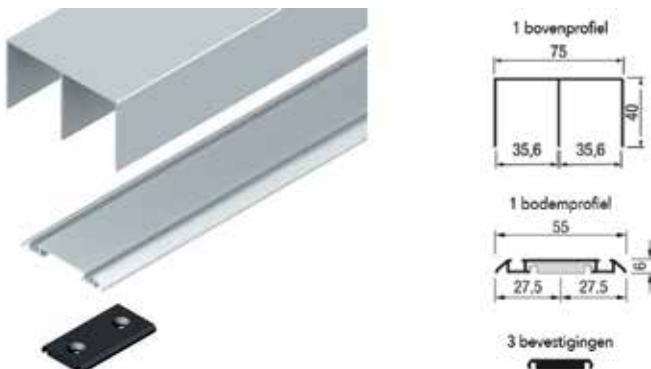

Base S3 set voor 1 deur (garderobekast)

1. set voor 1 deur
   - het greepprofiel is asymmetrisch met een greep aan de buitenzijde en een groef voor een borstelprofiel aan de binnenzijde
   - Voor houten panelen van 10 mm dik of glas van 3/4/5/6 mm dik.
2. Bij glazen deuren dient u het glasprofiel afzonderlijk te bestellen (bestelnr. 034866)

- de set bevat:

- 2 greepprofielen met lengte 2900 mm
- 1 onderprofiel met lengte 1330 mm
- 1 bovenprofiel met lengte 1330 mm
- 2 PVC stootprofielen met lengte 2900 mm
- 1 borstelprofiel met lengte 2900 mm
- 2 onderwielen
- 2 bovenwielen
- 4 bevestigingsschroeven M6 x 30 mm
- profielen op de gewenste maat te zagen

Bestelnr.	Afwerking	Omschrijving	Besteleenh.
034858	zilver	deurset Base S3	1 set
034859	zwart	deurset Base S3	1 set

Set glijprofielen voor Base 25 en Base S3

- de set bevat:

- 1 bovenprofiel met lengte 3000 mm
- 1 bodemprofiel met lengte 3000 mm
- 3 bevestigingen voor het bodemprofiel
- profielen op de gewenste maat te zagen

Bestelnr.	Afwerking	Lengte	Besteleenh.
034862	zilver	3000 mm	1 set
034863	zwart	3000 mm	1 set

Set H-profielen voor Base 25 en Base S3

- deze profielenset dient u enkel te bestellen wanneer u het deurpaneel wil onderverdelen in verschillende panelen (hout of glas)

- de set bevat:

- 2 H-profielen met lengte 1330 mm
- 4 bevestigingsschroeven M6 x 30 mm
- profielen op de gewenste maat te zagen

Bestelnr.	Afwerking	Lengte	Besteleenh.
034864	zilver	1330 mm	1 set
034865	zwart	1330 mm	1 set