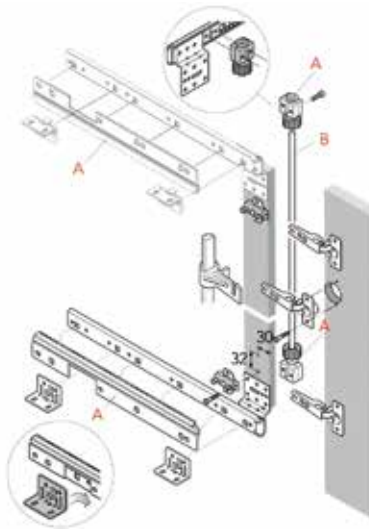

Scharnier type C2A7A99

voor indraai- schuifdeurbeslag type 1319

- K=3, gebruik kruisplaatje met hoogte 0 mm
- K=6, gebruik kruisplaatje met hoogte 3 mm

Bestelnr.	Afwerking	Hoek	Montage	Veer	K	Type	Besteleenh.
029187	nikkel	94°	schroeven	met	3 tot 8 mm	C2ABA99	1 stuk