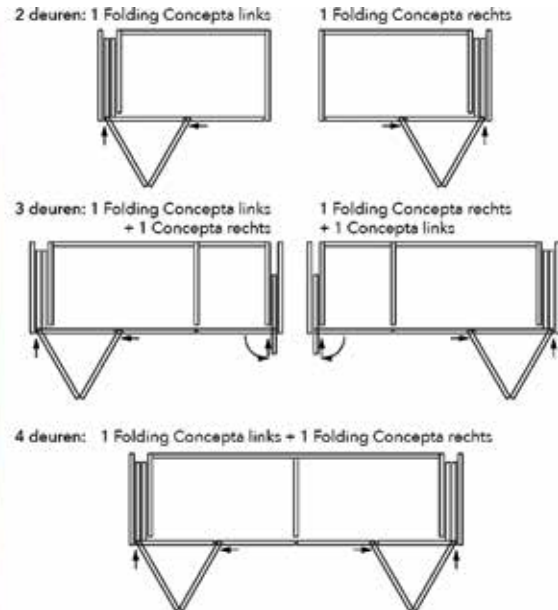

HAWA FOLDING CONCEPTA 3 INDRAAI-VOUWDEURBESLAG

Hawa vouw- indraaiend schuifdeurbeslag type Folding Concepta 3 - 20 PULL

- voor deuren met hoogte 1200-2200 mm
- voor een kast met 2, 3 of 4 houten deuren
- voor links of rechts uitdraaiende deuren
- met gedempte scharnieren
- voor deuren met greep
- geïntegreerd soft closing mechanisme
- maak gebruik van de Hawa configurator om uw meubel samen te stellen

Berekening diepte:

	mm
T2	TB + 92 + Z3 - M2
E2	TB - M2
KT2	≈ T2
M2	≈ S + 75 ≈ TB - 390