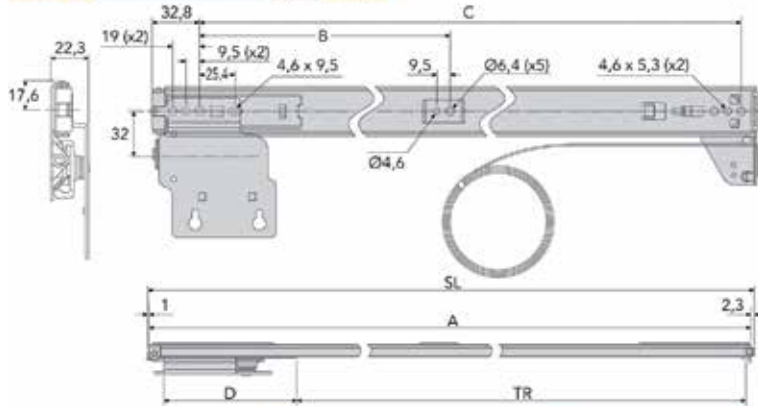

- boorafstand van de scharnieren: 38 mm

Er moet 3 mm voorzien worden tussen de geleider en de binnenzijde van de deur.

Bestelnr.	Afwerking	Lengte	Besteleenh.
031541	zwart	360 mm	1 paar
031542	zwart	410 mm	1 paar
031543	zwart	460 mm	1 paar
031544	zwart	510 mm	1 paar
031545	zwart	560 mm	1 paar
031546	zwart	610 mm	1 paar