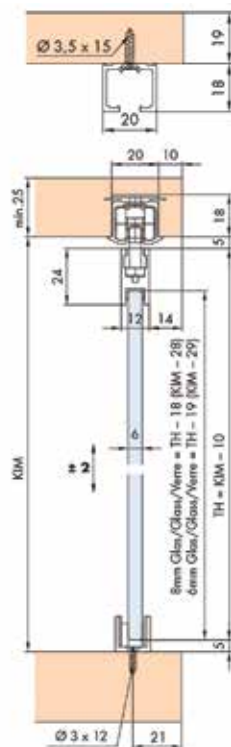

Hawa glasschuifdeurbeslag type Clipo 36 GPK Inslide

- schuifdeurbeslag voor glazen deuren van max. 36 kg
- voor inliggende deuren met slot
- set voor 1 glasdeur met glasdikte 6-8 mm
- bovenprofiel afzonderlijk te bestellen
- glasbevestigingsprofiel afzonderlijk te bestellen (bestelnr. 034160 of 034161)
- sloten afzonderlijk te bestellen (bestelnr. 034162 of 034163)

Bestelnr.	Afwerking	Omschrijving	Voor glasdikte	Max. afmetingen van een deur (BxH)	Besteleenh.
034248	-	beslag voor 1 deur	6-8 mm	1000x2000 mm	1 set