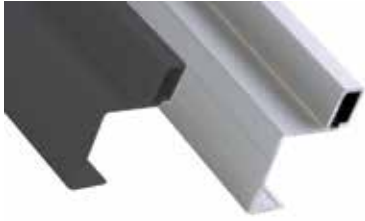

Greeplijst type Modern 8720

- 1 stuk = 2700 of 2750 mm

Bestelnr.	Afwerking	Lengte	Besteleenh.
013715	aluminium	2750 mm	1 stuk
013649	zwart mat	2700 mm	1 stuk

Greeplijst en verstevigingsprofiel

- voor houtdikte 18 mm

- 1 stuk = 2500 mm

Bestelnr.	Afwerking	Omschrijving	Lengte	Besteleenh.
046279	zilver	greeplijst	2500 mm	1 stuk
046282	zilver	verstevigingsprofiel	2500 mm	1 stuk
046286	wit	greeplijst	2500 mm	1 stuk
046287	wit	verstevigingsprofiel	2500 mm	1 stuk

Borstelprofiel type 0368/07 voor greeplijst

- 1 stuk = 1000 mm

Bestelnr.	Afwerking	Breedte	Besteleenh.
030607	zwart	7 mm	1 meter

Profiel type 1311 voor greeplijst

- aanpasprofiel, passend in de greeplijst

- voor deurdikte: 18-20 mm

- 1 stuk = 3000 mm

Bestelnr.	Afwerking	Lengte	Besteleenh.
030538	zwart	3000 mm	1 stuk