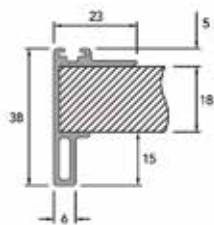

Greeplijst type 1226 AF voor Sisco 1200

- 1 stuk = 3000 mm

Bestelnr.	Afwerking	Lengte	Besteleenh.
333272	aluminium (glad)	3000 mm	1 stuk

Greeplijst type 1227 AF voor Sisco 1200

- 1 stuk = 3000 mm

Bestelnr.	Afwerking	Lengte	Besteleenh.
333267	aluminium (glad)	3000 mm	1 stuk