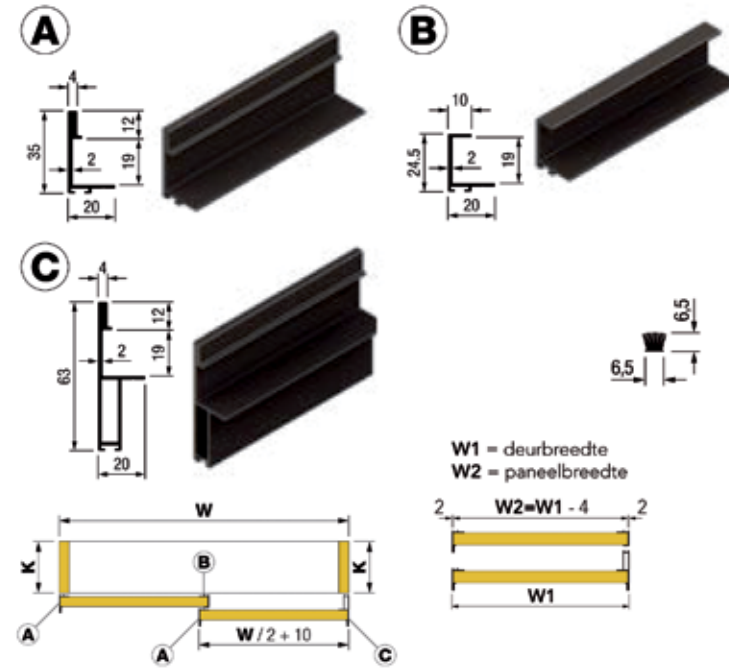

Volare V80 Adapta: set grepen voor 2 deuren

- optioneel
- voor plaatmateriaal van 18/19 mm

- set bestaat uit:
  - 2 grepen type A van 2600 mm
  - 1 greep type B van 2600 mm
  - 1 greep type C van 2600 mm
  - 4 borstelprofielen (dikte 6,5 mm)

Bestelnr.	Afwerking	Lengte van de grepen	Besteleenh.
034854	aluminium geanodiseerd	2600 mm	1 set
034855	zwart (RAL9005)	2600 mm	1 set