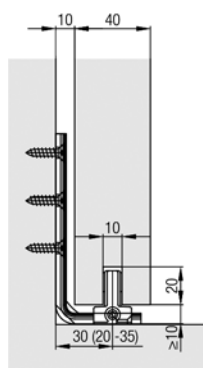

HAWA JUNIOR 100/Z EN 100/B SCHUIFDEURBESLAG: TOEBEHOREN

Hawa Confort 120 bodemgeleider voor wandbevestiging van Junior 100/Z en Junior 100/B

- kunststof geleider zonder plaatsverlies
- deze geleider dient enkel besteld te worden wanneer u niet in de bodem wenst te boren