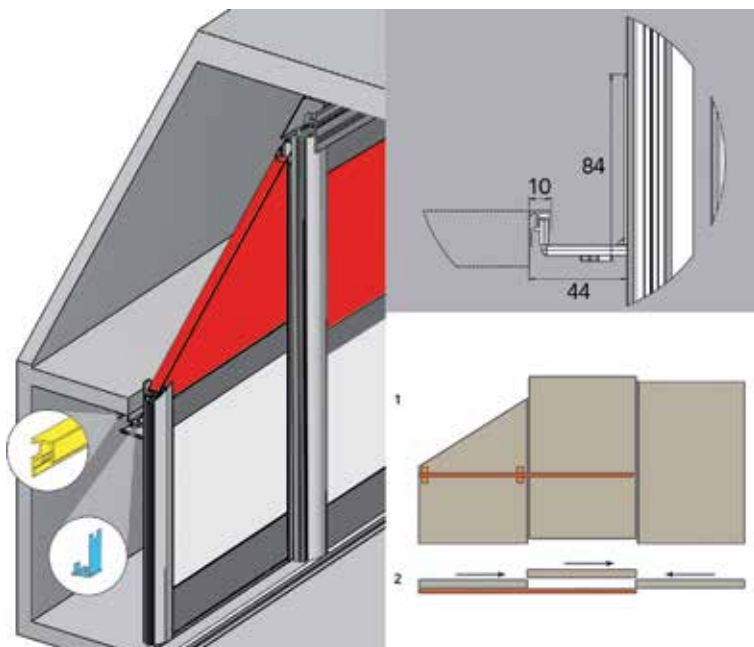

ANDERE TOEBEHOREN VOOR SCHUIFDEURBESLAG

Adapter voor schuine schuifdeur

- aanpassing voor schuine deur onder bv. de afschuining van een dak
- geschikt voor alle schuifdeursystemen met staande deuren, uitgezonderd de systemen met gelijkliggende deuren

- Het systeem bestaat uit een aluminium U profiel van 200 cm en twee geleiders.

- Het aluminium profiel (lengte = 2 x de breedte van de deur) wordt op een vaste legplank van de kast gemonteerd, zo hoog mogelijk t.o.v. de niet afgeschuinde kant van de deur (zie 1).

- De geleiders monteert u op dezelfde hoogte. Opgelet: het beslag is enkel geschikt voor de binnenste deur van een schuifdeurcombinatie (zie 2).

- De geleiders vervangen de bovenste wieltjes van het origineel schuifdeursysteem.

Bestelnr.	Afwerking	-	Besteleenh.
013654	aluminium	-	1 stuk