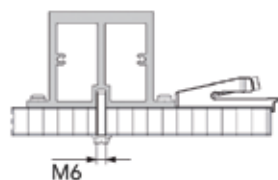

Centreer magneten met boormat voor Hawa Folding Concepta 25

- de centreer magneten zorgen er bij toepassing 2 en 3 voor dat de deuren netjes gelijk liggen
- inclusief boormat om de magneten in te boren

Bestelnr.	Afwerking	-	Besteleenh.
046974	-	-	1 set