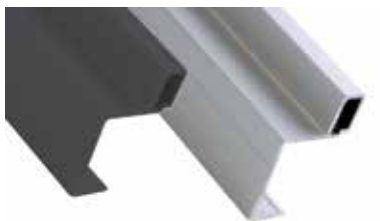

Greeplijst type Modern 8720

- 1 stuk = 2700 of 2750 mm

Bestelnr.	Afwerking	Lengte	Besteleenh.
013715	aluminium	2750 mm	1 stuk
013649	zwart mat	2700 mm	1 stuk