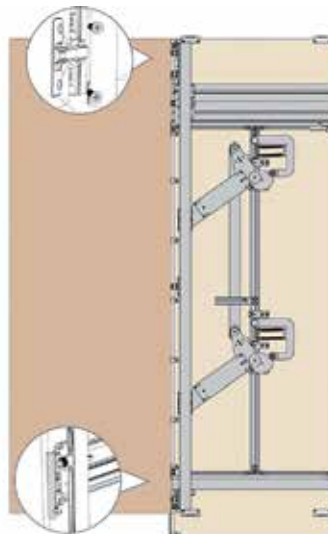

SALICE EXEDRA INDRAAI- SCHUIFDEURBESLAG

Exedra indraai- schuifdeurbeslag - PULL

- indraai- schuifdeursysteem met mechanische ondersteuning van het in- en uitschuiven van de deur
- dubbele demping: bij het inschuiven en bij het sluiten van de deur
- minimum kastdiepte: 501 mm
- deurhoogte: van 1930 tot 2500 mm
- deurbreedte: 500 tot 700 mm
- deurdikte: 18 tot 30 mm
- regeling van de deur:
  - verticale regeling: +4/-1 mm
  - horizontale regeling: ± 2 mm
  - frontale regeling: ± 4 mm