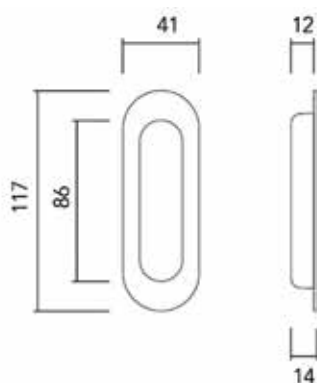

Schuifdeurgreep Ovaal blind

- grondstof: inox AISI 304

Bestelnr.	Afwerking	-	Besteleenh.
016082	inox	-	1 stuk
016083	zwart mat	-	1 stuk