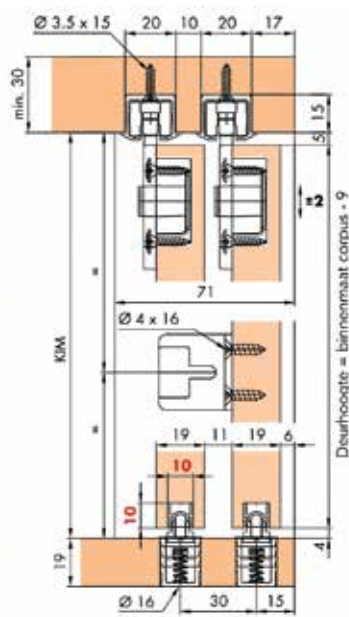

HAWA CLIPO 26/36H INSLIDE SCHUIFDEURBESLAG VOOR HOUTEN DEUREN

Hawa schuifdeurbeslag type Clipo 26/36H Inslide

- schuifdeurbeslag voor houten deuren van max. 26/36 kg
- voor inliggende deuren
- set voor 2 of 3 deuren met dikte 19/25 mm

- bovenprofielen en eindkappen (bestelnr. 034240) afzonderlijk te bestellen
- glijprofielen afzonderlijk te bestellen (bestelnr. 047085 of 047086)
- demping afzonderlijk te bestellen (bestelnr. 034241, 034242 of 034243)

Demping mogelijk.

Bestelnr.	Draagkracht	Omschrijving	Voor deurdikte	Max. afmetingen van een deur (BxH)	Besteleenh.
034236	26 kg	beslag voor 2 deuren	19/25 mm	1000x2200 mm	1 set
034261	36 kg	beslag voor 2 deuren	19/25 mm	1000x2200 mm	1 set
034237	36 kg	beslag voor 3 deuren	19/25 mm	1000x2200 mm	1 set

Bovenprofiel voor schuifdeurbeslag type Clipo 26/36H Inslide

- voorgeboord aluminium profiel
- te schroeven

Bestelnr.	Afwerking	Lengte van het profiel	Besteleenh.
034238	aluminium	2500 mm	1 stuk
034239	aluminium	3500 mm	1 stuk

Eindkap voor bovenprofiel Clipo 26/36H Inslide

- kunststof eindkap
- set bevat 2 stuks

Bestelnr.	Afwerking	Omschrijving	Besteleenh.
034240	grijs	eindkap	1 set