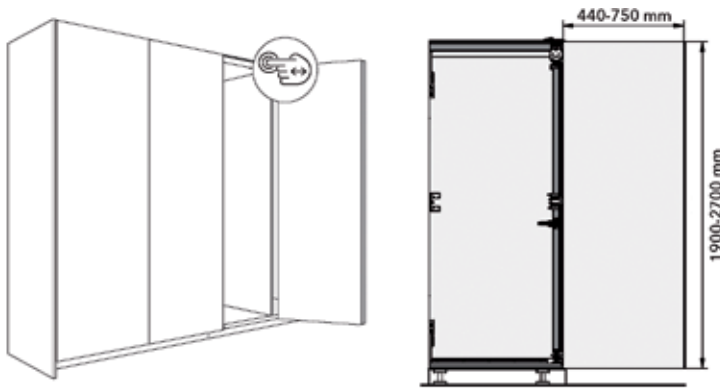

Hawa vouw- indraaiend schuifdeurbeslag type Folding Concepta 3 - 25 PUSH

- voor deuren met hoogte 1900-2700 mm
- voor een kast met 2, 3 of 4 houten deuren
- voor links of rechts uitdraaiende deuren
- met gedempte scharnieren
- push-to-open functie voor greeploze deuren

- maak gebruik van de Hawa configurator om uw meubel samen te stellen

Berekening diepte:

	mm
T2	TB + 92 + Z3 - M2
E2	TB - M2
KT2	≈ T2
M2	≈ S + 75 ≈ TB - 300