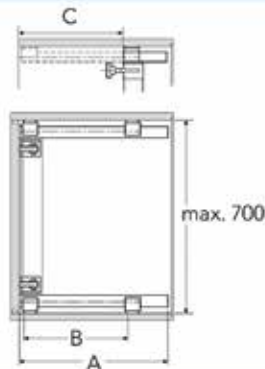

Accuride indraai- schuifdeurbeslag type 1319

- draagkracht: 5,5 kg (25 kg met synchroonleiding type 1316)
- max. deurhoogte: 1800 mm
- voor deurdiktes van 16 tot 20 mm
- uitsluitend verticale montage
- indien de deur hoger is dan 900 mm dient u dit systeem steeds te gebruiken met synchroonleiding type 1316
- uitsluitend verticale montage
- de geleiders dienen verbonden te worden met een houten verbindingslat (niet inbegrepen).
- set bestaat uit 2 geleiders en 4 montageplaten (scharnieren en plaatjes niet inbegrepen)

Bestelnr.	Afwerking	Lengte	B	C	Besteleenh.
030894	verzinkt	350 mm	186 mm	244 mm	1 set
030895	verzinkt	400 mm	236 mm	294 mm	1 set
030896	verzinkt	450 mm	286 mm	344 mm	1 set
030897	verzinkt	500 mm	336 mm	394 mm	1 set
030898	verzinkt	550 mm	386 mm	444 mm	1 set
030899	verzinkt	600 mm	436 mm	494 mm	1 set