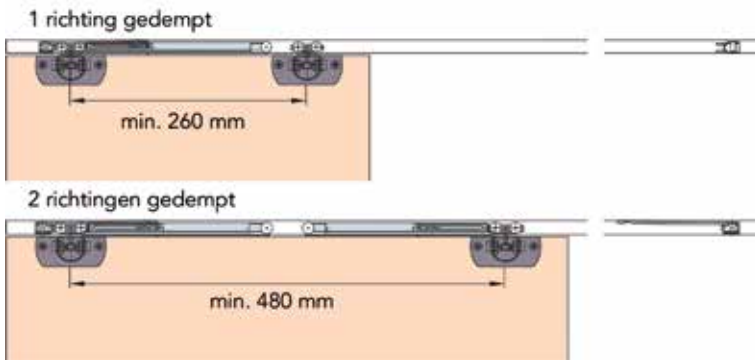

Bestelnr.	Afwerking	Omschrijving	Besteleenh.
034131	-	dempers	1 set