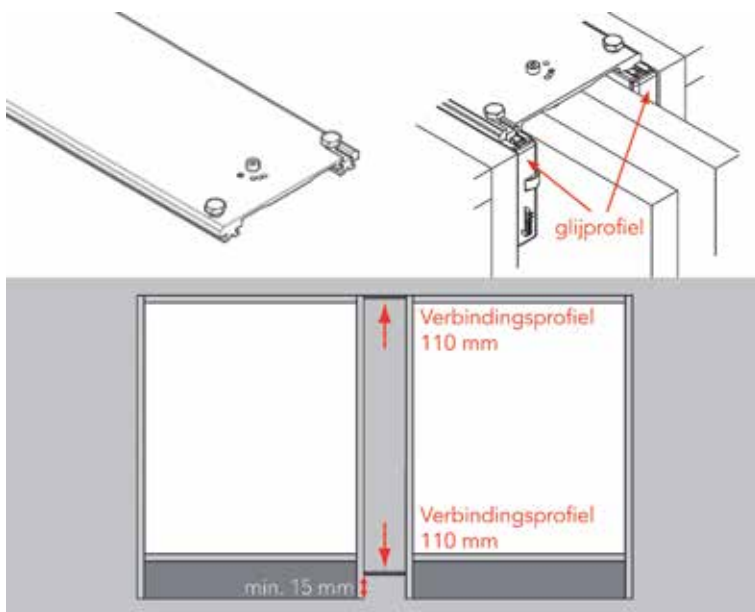

Hawa verbindingsprofiel 110 mm voor Concepta

- u dient steeds het Concepta schuifdeurbeslag te bestellen (bestelnr. 046831, 046832 of 046833)

- schuift in het glijprofiel
- voor 2 deuren (links en rechts)
- toepassing:
  1. Boven en onder te gebruiken bij kasten met doorlopende zijwanden
  2. Enkel boven te gebruiken bij een kast met een doorlopende plint. In dit geval dient u ook volgend verbindingsstuk te bestellen (bestelnr. 046966)

Bestelnr.	Afwerking	Voor type Concepta	Lengte	Breedte	Besteleenh.
046964	aluminium	Concepta 25	650 mm	110 mm	1 stuk
046965	aluminium	Concepta 30, 40 en 50	900 mm	110 mm	1 stuk