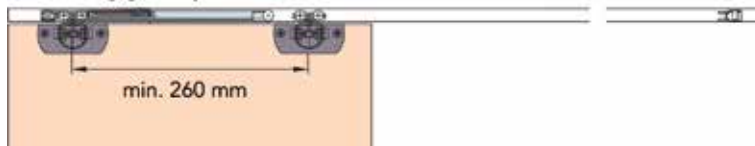

- voor deuren tot max. 16 kg
- de deur kan in 1 (sluitrichting) of 2 richtingen (sluit- en openingsrichting) gedempt worden
- set bevat 2 stuks

1 richting gedempt