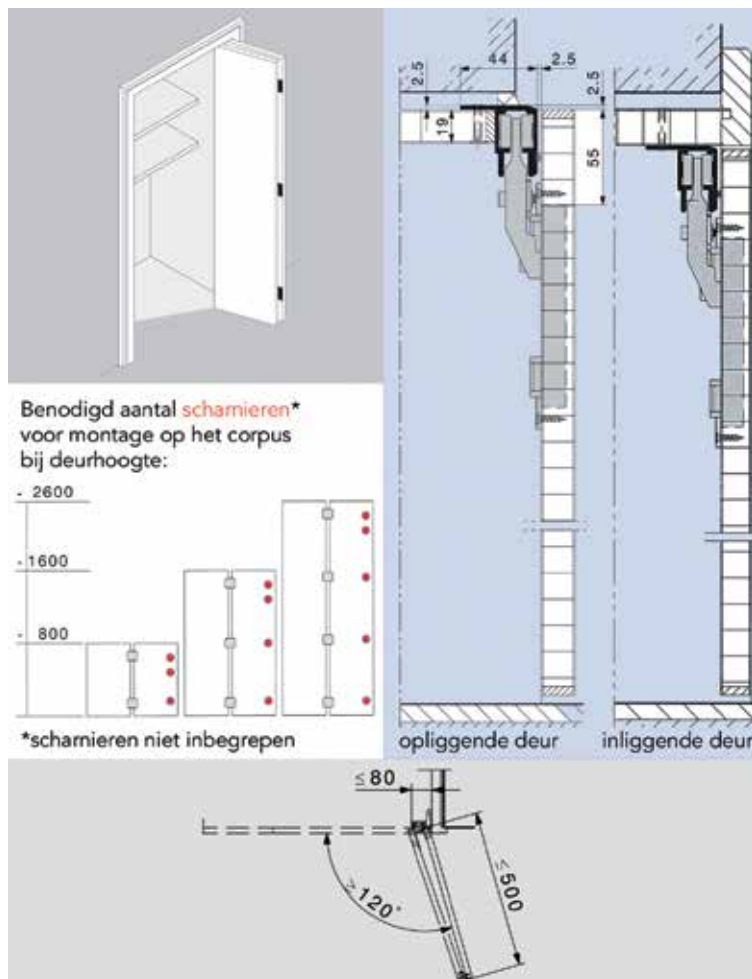

HAWA VOUWDEURBESLAG MULTIFOLD 30W

Hawa vouwdeurbeslag type Multifold 30/W

- schuifdeurbeslag voor houten vouwdeuren van max. 30 kg
- volledige set beslag, inclusief glijprofiel* en verbindingsscharnieren
- scharnieren voor bevestiging aan het corpus afzonderlijk te bestellen (zie deel scharnieren)
- glijprofiel: 1100 mm, andere lengtes enkel op bestelling

Bestelnr.	Afwerking	Omschrijving	Voor deurdikte	Max. gewicht per deur	Lengte van het profiel	Besteleenh.
034026	-	beslag voor 2 vleugels	19-25 mm	30 kg/deur	1100 mm	1 set