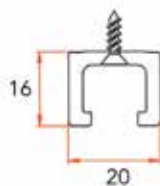

Bestelnr.	Afwerking	-	Besteleenh.
031496	wit	-	1 stuk

Concertina glijprofiel type F1GFAG