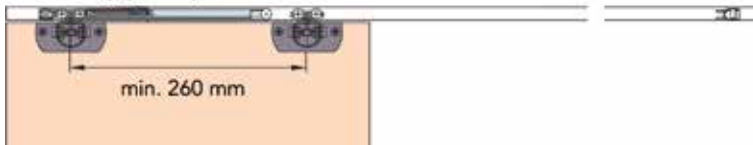

**Demper voor Hawa glasschuifdeurbeslag
type Clipo 16GK Inslide**

- voor deuren tot max. 16 kg
- de deur kan in 1 (sluitrichting) of 2 richtingen (sluit- en openingsrichting) gedempt worden

* indien in 1 richting: 1 set bestellen
indien in 2 richtingen: 2 sets bestellen

1 richting gedempt