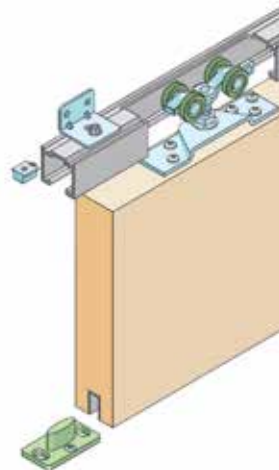

Schuifdeurbeslag type Sisco 100 Silent

- zachtlopend schuifdeursysteem
- met verstelbare bodemgeleider

- draagkracht: 80 kg
- voor deurdikte: minimum 28 mm
- voor deurbreedte: minimum 720 mm

Bestelnr.	Afwerking	Omschrijving	Lengte	Besteleenh.
030808	zwart	volledig beslag voor 1 deur	-	1 set
330807	aluminium	bovenprofiel aluminium	3000 mm	1 stuk
030557	aluminium	U deurprofiel voor bodemgeleider	3000 mm	1 stuk
030572	aluminium	muursteun	-	1 stuk