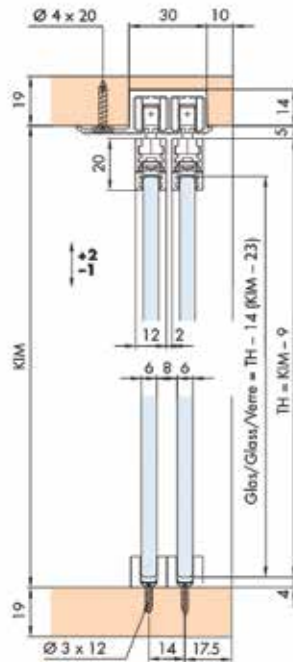

Hawa glasschuifdeurbeslag type Clipo 16 GPK Inslide

- schuifdeurbeslag voor glazen deuren van max. 16 kg
- voor inliggende deuren
- set voor 2 glasdeuren met glasdikte 6 mm

- bovenprofiel afzonderlijk te bestellen (bestelnr. 034112 of 034113)
- glasbevestigingsprofiel afzonderlijk te bestellen (bestelnr. 034144 of 034145)
- demper afzonderlijk te bestellen (bestelnr. 034131)

Bestelnr.	Afwerking	Omschrijving	Voor glasdikte	Max. afmetingen van een deur (BxH)	Besteleenh.
034111	-	beslag voor 2 deuren	6 mm	1000x1400 mm	1 set

Bovenprofiel voor Hawa glasschuifdeurbeslag type Clipo 16 GPK Inslide

- dubbel, vorgeboord aluminium profiel
- bevestigingsschroef: Ø 4 x 20 mm

Bestelnr.	Afwerking	Lengte van het profiel	Besteleenh.
034112	aluminium	2500 mm	1 stuk
034113	aluminium	3500 mm	1 stuk

Glasbevestigingsprofiel voor Hawa glasschuifdeurbeslag type Clipo 16 GPK Inslide

- te kleven

Bestelnr.	Afwerking	Lengte van het profiel	Besteleenh.
034144	aluminium	2500 mm	1 stuk
034145	aluminium	3500 mm	1 stuk

Siliconenlijm type Elch Pro 3B

- om het glas te lijmen

Bestelnr.	Afwerking	Inhoud	Besteleenh.
034151	-	310 ml	1 stuk