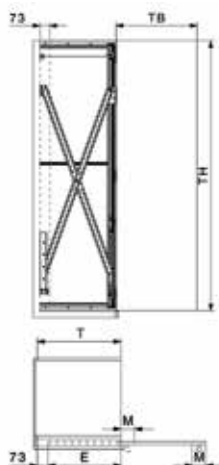

HAWA CONCEPTA 2 INDRAAI- SCHUIFDEURBESLAG

	T	TH	E
HAWA-Concepta 25	≤ 650 mm	1250-1850 mm	≤ 577 mm
HAWA-Concepta 30	≤ 900 mm	1851-2300 mm	≤ 627 mm
HAWA-Concepta 40	≤ 900 mm	1851-2500 mm	≤ 627 mm
HAWA-Concepta 50	≤ 900 mm	2301-2850 mm	≤ 627 mm

Hawa indraaiend schuifdeurbeslag type Concepta

- voor houten deuren
- voor links of rechts uitdraaiende deur
- compleet met glijprofiel
- met gedempte scharnieren

Bestelnr.	Type Concepta	Voor deur hoogte	Voor deur breedte	Voor deur dikte	Voor glas dikte	Draagkracht	Besteleenh.
046831	Concepta 25	1250-1850 mm	300-750 mm	19-50 mm	8 mm	25 kg	1 set
046832	Concepta 30	1851-2300 mm	300-900 mm	19-50 mm	8 mm	30 kg	1 set
046834	Concepta 40	1851-2500 mm	300-900 mm	19-50 mm	8 mm	40 kg	1 set
046833	Concepta 50	2301-2850 mm	300-900 mm	19-50 mm	8 mm	50 kg	1 set