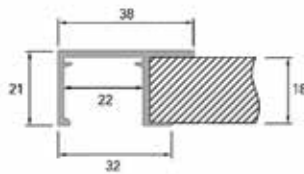

Greeplijst type 1228 AF voor Sisco 1200

- 1 stuk = 3000 mm

Bestelnr.	Afwerking	Lengte	Besteleenh.
333268	aluminium (glad)	3000 mm	1 stuk

Greeplijst type Sima 8110 voor Sisco 1200

- een decoratieve kantenband van 22 mm breed en maximum 1 mm dik kan in de greep worden geschoven

- 1 stuk = 2750 mm