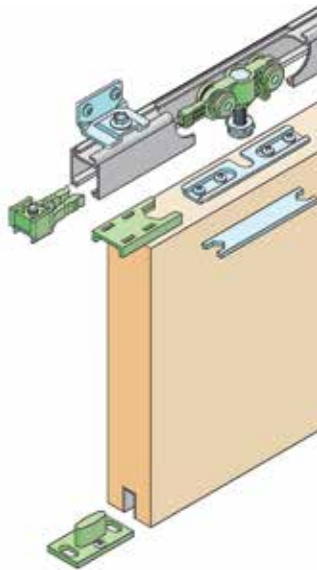

Schuifdeurbeslag type Sisco 100

- met verstelbare bodemgeleider

- draagkracht: 70 kg
- voor deurdikte: 28-40 mm

Bestelnr.	Afwerking	Omschrijving	Lengte	Besteleenh.
030558	zwart	volledig beslag voor 1 deur	-	1 set
330556	zilver	bovenprofiel aluminium	3000 mm	1 stuk
030557	aluminium	U deurprofiel voor bodemgeleider	3000 mm	1 stuk
031004	aluminium	muursteun	-	1 stuk