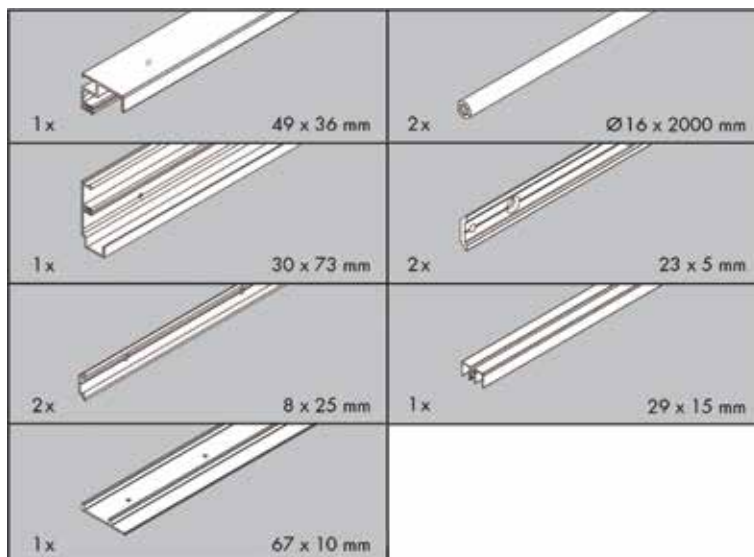

Set Profielen voor Frontino 40 H

Bestelnr.	Afwerking	Voor Frontino 40 type ...	Lengte	Besteleenh.
034272	aluminium	S	1200-1799 mm	1 set
034290	aluminium	M	1800-2199 mm	1 set
034271	aluminium	L	2200-2400 mm	1 set