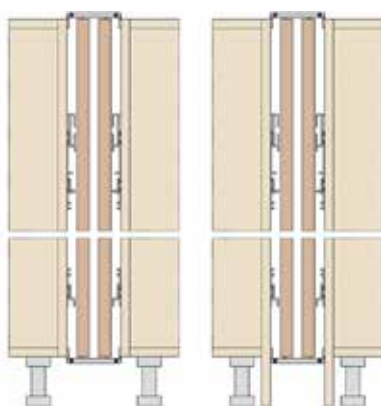

Verbindingsprofiel Exedra voor een enkele deur

- voor de bevestiging van een zijpaneel
- op maat te snijden

Bestelnr.	Type	Afwerking	Omschrijving	Voor kastdiepte	Besteleenh.
012356	VE55KIT0001	aluminium	verbindingsprofiel voor 1 deur	501-650 mm	1 set

Verbindingsprofiel Exedra voor twee deuren

- voor de verbinding van 2 kasten
- op maat te snijden
- set bevat:
  - aluminium verbindingprofielen, boven en onder
  - 4 kunststof glijprofielen om de 2 deuren in te frezen

Bestelnr.	Type	Afwerking	Omschrijving	Voor kastdiepte	Besteleenh.
012357	VE55KIT0003	aluminium	verbindingsprofiel voor 2 deuren	501-650 mm	1 set