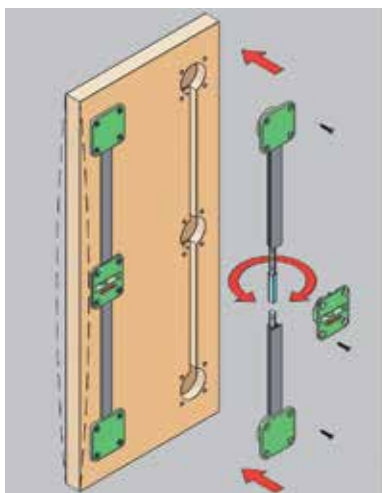

Deurrechter type 0015-20

- de set bevat:
- 2 aluminium profielen
- 1 linkse + 1 rechtse draadstang, beide met eindkap
- regelstift
- afdekkap voor regelstift

Bestelnr.	-	Afwerking	Besteleenh.
030526	-	aluminium profiel/zwart beslag	1 set
030534	-	zwart profiel/zwart beslag	1 set