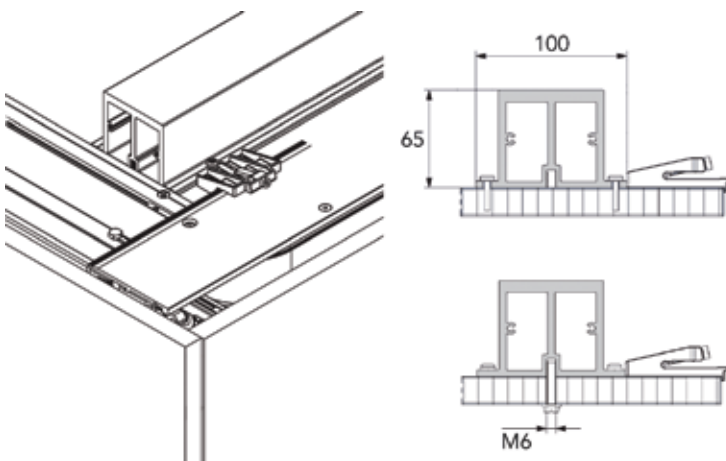

Versterkingsprofiel voor Hawa Folding Concepta 3

- het versterkingsprofiel wordt bovenop de kast gemonteerd om het doorbuigen van de bovenkant van het meubel te voorkomen (maximale toegestane doorbuiging: 2 mm)
- het profiel kan zowel van bovenaf als van onderuit geschroefd worden
- verbindingssplaatje inbegrepen

Bestelnr.	Afwerking	Omschrijving	Lengte	Besteleenh.
064124	aluminium	voor een kast met 3 deuren	2085 mm	1 stuk
064125	aluminium	voor een kast met 4 deuren	2765 mm	1 stuk