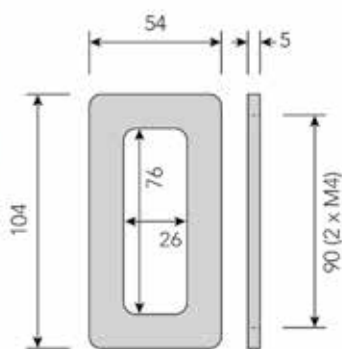

**Schuifdeurgreep Ovaal blind**

- grondstof: inox AISI 304

Bestelnr.	Afwerking	-	Besteleenh.
016082	inox	-	1 stuk
016083	zwart mat	-	1 stuk

Schuifdeurgreep Ovaal carré

- grondstof: inox AISI 304

Bestelnr.	Afwerking	-	Besteleenh.
016084	inox	-	1 stuk
016085	zwart mat	-	1 stuk