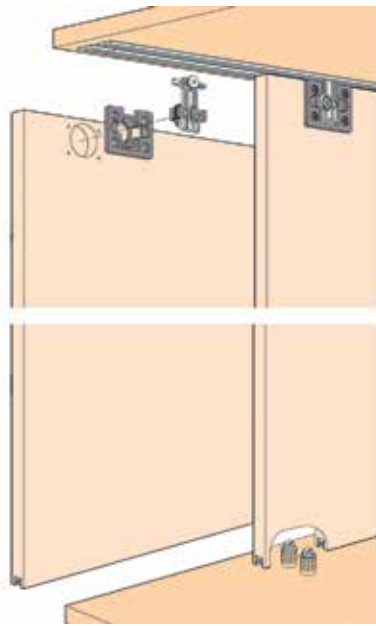

1 richting gedempt

2 richtingen gedempt

Bestelnr.	Afwerking	Omschrijving	Besteleenh.
034131	-	dempers	1 set

HAWA CLIPO 26/36H INSLIDE SCHUIFDEURBESLAG VOOR HOUTEN DEUREN

Hawa schuifdeurbeslag type Clipo 26/36H Inslide