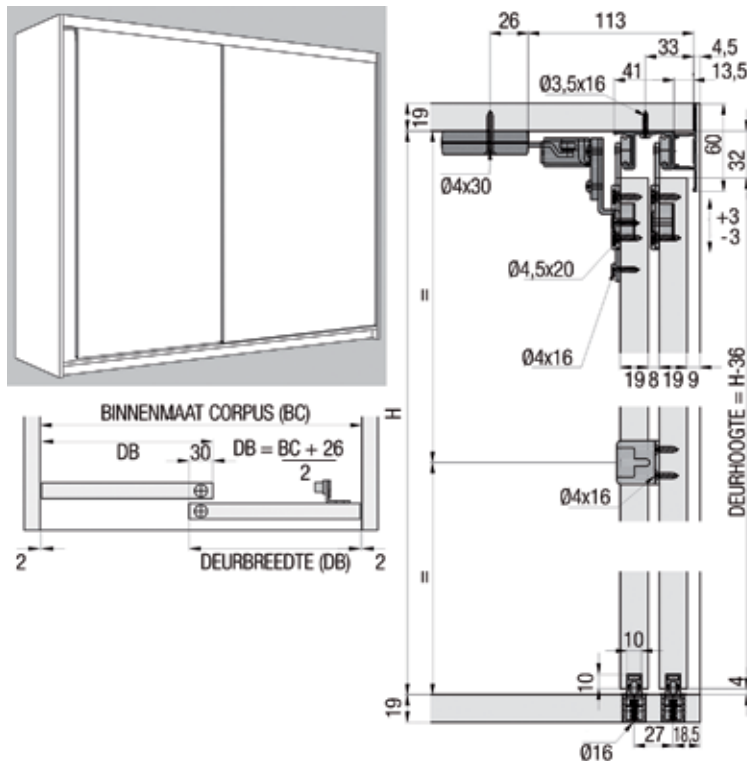

Hawa schuifdeurbeslag type Combino 35 Inslide

- schuifdeurbeslag voor houten deuren van max. 35 kg
- voor inliggende deuren
- wielen bovenaan gemonteerd
- set voor 2 deuren met dikte 19 mm
- bovenprofiel afzonderlijk te bestellen (bestelnr. 047098 of 047099)
- onderprofiel afzonderlijk te bestellen (bestelnr. 047085 of 047086)
- demping (bestelnr. 047082) en adapter (bestelnr. 047107) afzonderlijk te bestellen

Bestelnr.	Afwerking	Omschrijving	Voor deurdikte	Max. afmetingen van een deur (BxH)	Besteleenh.
047102	-	beslag voor 2 deuren	19 mm	1200x2200 mm	1 set