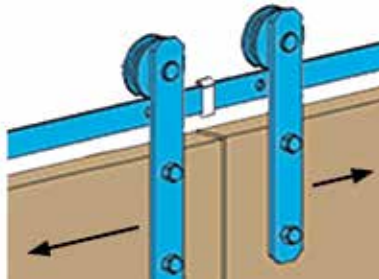

Connector voor schuifdeurbeslag type Loft en Loft Art

- om 2 bovenrails te verbinden wanneer er een linkse en een rechtse deur naast elkaar worden geplaatst

Bestelnr.	Afwerking	-	Besteleenh.
013982	zwart	-	1 stuk