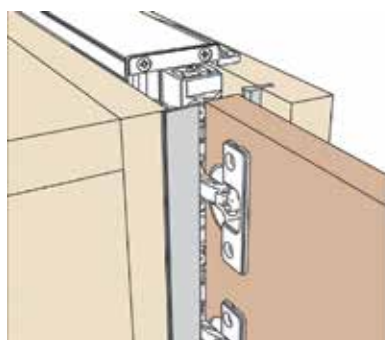

Aluminium frontstripset Exedra Gravity

- op maat te snijden
- set bevat:
  - aluminium frontprofiel
  - aluminium sluitprofiel voor op het zijpaneel
  - bevestigingsclips

Bestelnr.	Type	Afwerking	Lengte	Besteleenh.
012414	VE55KIT0204	grijs	3000 mm	1 set
012416	VE55KIT0206	wit	3000 mm	1 set
012415	VE55KIT0205	zwart	3000 mm	1 set