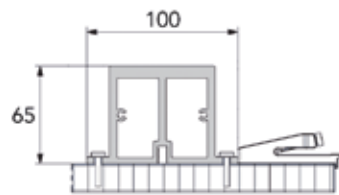

Centreer magneten met boormat voor Hawa Folding Concepta 25

- de centreer magneten zorgen er bij toepassing 2 en 3 voor dat de deuren netjes gelijk liggen
- inclusief boormat om de magneten in te boren

Bestelnr.	Afwerking	-	Besteleenh.
046974	-	-	1 set