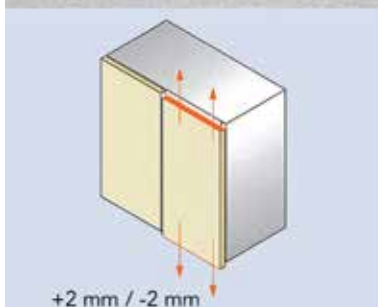

Bestelnr.	Afwerking	-	Besteleenh.
030208	nikkel	-	1 stuk