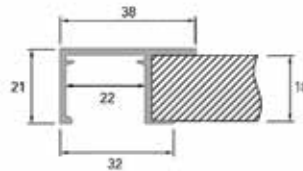

Greeplijst type 1228 AF voor Sisco 1200

- 1 stuk = 3000 mm

Bestelnr.	Afwerking	Lengte	Besteleenh.
333268	aluminium (glad)	3000 mm	1 stuk

Greeplijst type Sima 8110 voor Sisco 1200

- een decoratieve kantenband van 22 mm breed en maximum 1 mm dik kan in de greep worden geschoven

- 1 stuk = 2750 mm