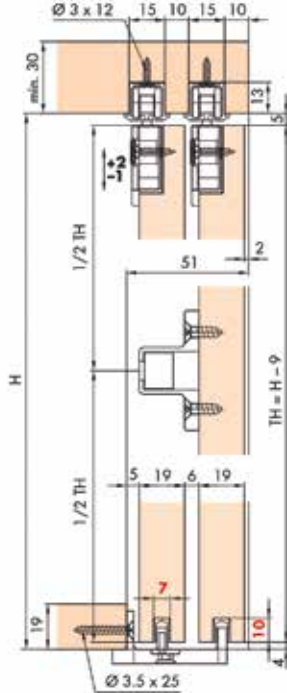

Hawa schuifdeurbeslag type Clipo 16 Mixslide

- schuifdeurbeslag voor houten deuren van max. 16 kg
- voor deuren bovenaan inliggend, onderaan opliggend
- set voor 2 deuren met dikte 19 mm
- bovenprofielen (bestelnr. 034115 of 034116) en eindkappen (bestelnr. 034117) afzonderlijk te bestellen
- glijprofielen afzonderlijk te bestellen (bestelnr. 034118)
- demping afzonderlijk te bestellen (bestelnr. 034131)

Bestelnr.	Afwerking	Omschrijving	Voor deurdikte	Max. afmetingen van een deur (BxH)	Besteleenh.
034119	-	beslag voor 2 deuren	16-19 mm	1000x1400 mm	1 set

Bovenprofiel voor Hawa schuifdeurbeslag type Clipo 16 Mixslide

- voorgeboord aluminium profiel
- te kleven of te schroeven
- indien geschroefd: Ø 3 x 12 mm

Bestelnr.	Afwerking	Lengte van het profiel	Besteleenh.
034115	aluminium	2500 mm	1 stuk
034116	aluminium	3500 mm	1 stuk

Eindkap voor bovenprofiel Clipo 16 Mixslide

- kunststof eindkap
- afgerond, gelijk aan freesmaat
- set bevat 2 stuks

Bestelnr.	Afwerking	Omschrijving	Besteleenh.
034117	grijs	eindkap	1 set