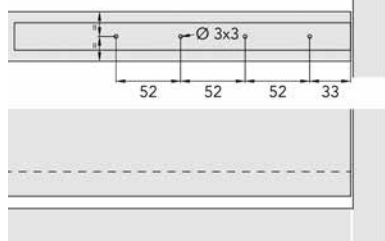

HAWA JUNIOR 100/B POCKET SCHUIFDEURBESLAG

Hawa schuifdeurbeslag type Junior 100/B Pocket

- schuifdeurbeslag voor 1 deur van max. 100 kg
- speciaal voor een nis geconcipeerde deurophanging
- beslag wordt in de deur ingebouwd
- minimale inbouwhoogte van slechts 52 mm
- in 1 richting gedempt (demper + stopper) of in twee richtingen gedempt (2 dempers)
- met nieuwe SoftMove 100 magnetische demper, geïntegreerd in het loopwerk, voorgemonteerd
- aluminium bovenprofiel afzonderlijk te bestellen (bestelnr. 034003 of 034004)
- kunststof glijprofiel afzonderlijk te bestellen (bestelnr. 034002)

De set bestaat uit:

	Set:	30253	30255
	Loopwerk, 2-wielig, M10, kogellager	1	
	Soft close SoftMove 100, met loopwerk, stopper met afdekkap, voorgemonteerd	1	2
	SoftStop HawaJunior 100, met instelbare veer	1	
	Ophangprofiel, plaat met schroef M10	1	1
	Ophangprofiel, met plaat, met ophangbout M10, muurbevestiging	1	1
	Bodemgeleider, multolerantie, groefbreedte 10 mm, kunststof, zwart	1	1
	Vergrendelingsleutel	1	1

Bestelnr.	Afwerking	Omschrijving	Voor deurdikte	Max. gewicht per deur	Ref. Hawa	Besteleenh.
034042	-	beslag voor 1 deur in 1 richting gedempt	40-50 mm	100 kg	30253	1 set
034043	-	beslag voor 1 deur in 2 richtingen gedempt	40-50 mm	100 kg	30255	1 set