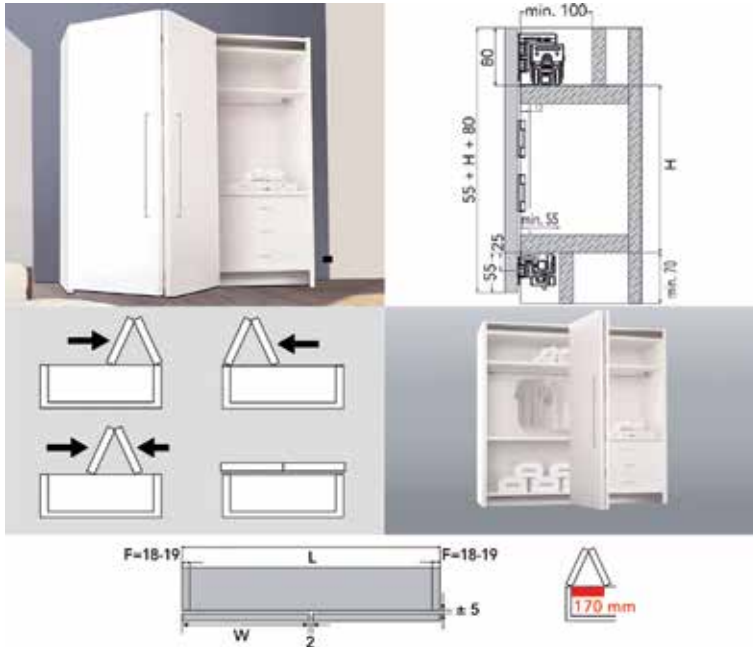

VOUWDEURBESLAG

SYSKOR VOUWDEURBESLAG AXIS FREE

Vouwdeurbeslag Axis Free voor 1 deur (2 bladen)

- vouwdeurbeslag met soft close demping

- afmetingen:
- totale deurbreedte: 600-1200 mm (breedte per blad: 300-600 mm)
- max. deurhoogte: 2500 mm
- max. deurgewicht (= 2 deurbladen): 40 kg
- deurdikte: 16-19 mm
- wanddikte kast: 18-19 mm