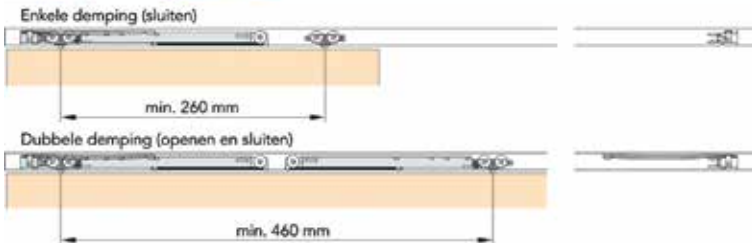

Aantal deuren	Aantal benodigde sets bij ... deuren met gewicht								
	1 deur			2 deuren			3 deuren		
Gewicht	< 15 kg	< 26 kg	< 36 kg	< 15 kg	< 26 kg	< 36 kg	< 15 kg	< 26 kg	< 36 kg
Enkele demping	-	-	-	1	1	1	2	2	2
Dubbele demping	1	1	1	2	2	2	2	2	2

Bestelnr.	Afwerking	Voor deuren met maximum gewicht	Besteleenh.
034241	-	15 kg	1 set
034242	-	26 kg	1 set
034243	-	40 kg	1 set