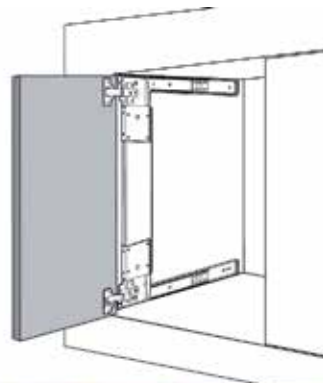

Accuride indraai- schuifdeurbeslag type 1234

- draagkracht: 14 kg
- max. deurhoogte: 1100 mm
- max. deurbreedte: 600 mm
- voor deurdiktes van 16 tot 32 mm
- verticale of horizontale montage mogelijk

- Zeer eenvoudige installatie! De geleiders worden pal tegen de boven- en onderkant van de binnenzijde van de kast gemonteerd. De geleiders dienen verbonden te worden met een houten verbindingslat die 150 mm korter is dan de binnenkant van de kast (niet inbegrepen).