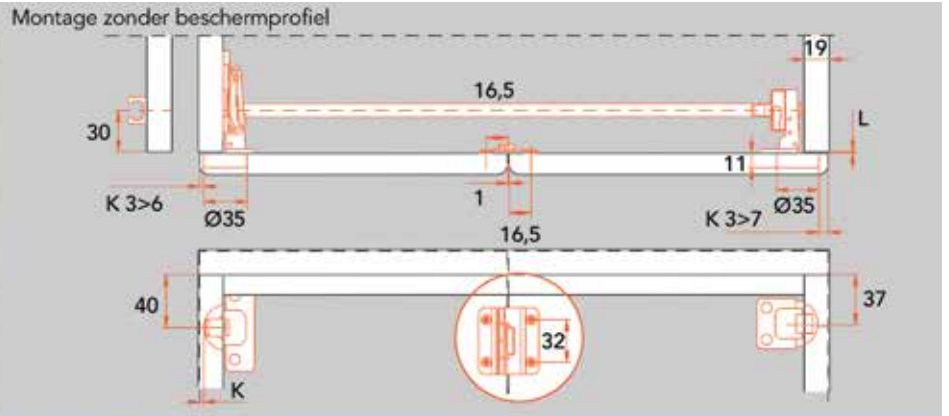

SALICE VOUWDEURBESLAG CONCERTINA

Concertina vouwdeurbeslag
- scharnier type F1C169
- maximum breedte van de kast:
2 x 300 mm = 600 mm