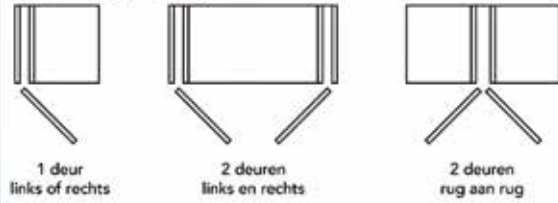

Hawa indraaiend schuifdeurbeslag type Concepta 3 - PULL

- voor houten deuren
- voor links of rechts uitdraaiende deur
- compleet met glijprofiel
- met gedempte scharnieren
- voor deuren met greep
- geïntegreerd soft closing mechanisme
- toebehoren afzonderlijk te bestellen

- set voor 1 deur

- maak gebruik van de Hawa configurator om uw meubel samen te stellen