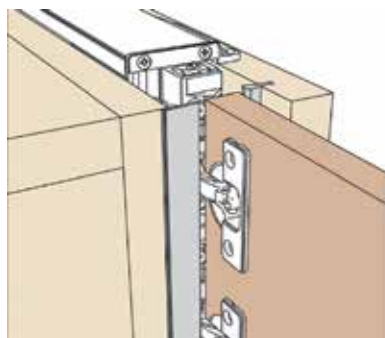

Kunststof frontstripset Exedra

- op maat te snijden
- set bevat:
  - kunststof frontprofiel
  - kunststof sluitprofiel voor op het zijpaneel
  - bevestigingsclips

Bestelnr.	Type	Afwerking	Lengte	Besteleenh.
012359	VE55KIT0201	grijs	2600 mm	1 set
012361	VE55KIT0203	wit	2600 mm	1 set
012360	VE55KIT0202	zwart	2600 mm	1 set