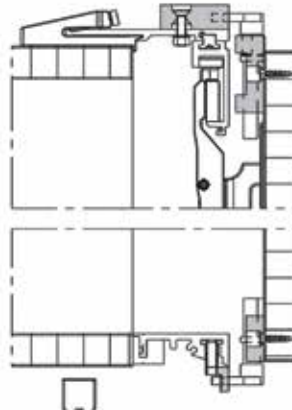

Aanslagset voor stangslot voor Hawa Folding Concepta 25

- set voor 1 deur

Bestelnr.	Afwerking	-	Besteleenh.
046975	-	-	1 set