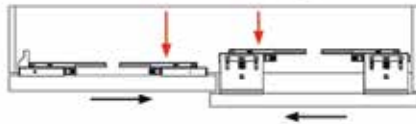

Volare V80 Adapta: set glijprofielen

- set bestaat uit:
- 1 bovenprofiel van 3000 mm
- 1 onderprofiel van 3000 mm

Bestelnr.	Afwerking	Lengte van de profielen	Besteleenh.
034852	aluminium geanodiseerd	3000 mm	1 set
034853	zwart (RAL9005)	3000 mm	1 set