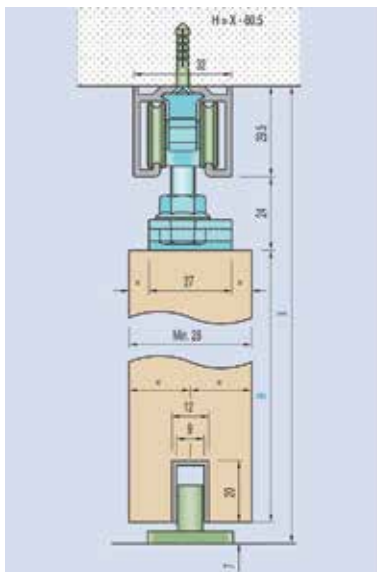

Schuifdeurbeslag type Sisco 100 Silent

- zachtlopend schuifdeursysteem
- met verstelbare bodemgeleider

- draagkracht: 80 kg
- voor deurdikte: minimum 28 mm
- voor deurbreedte: minimum 720 mm

Bestelnr.	Afwerking	Omschrijving	Lengte	Besteleenh.
030808	zwart	volledig beslag voor 1 deur	-	1 set
330807	aluminium	bovenprofiel aluminium	3000 mm	1 stuk
030557	aluminium	U deurprofiel voor bodemgeleider	3000 mm	1 stuk
030572	aluminium	muursteun	-	1 stuk