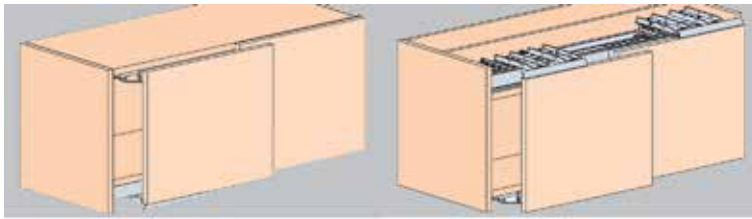

HAWA FRONTINO 20 H FORSLIDE SCHUIFDEURBESLAG VOOR STAANDE KASTEN MET GELIJKLIGGENDE HOUTEN DEUREN

Onderbevestiging

Bovenbevestiging