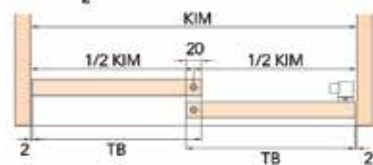

TB: deurbreedte
KIM: binnenmaat corpus