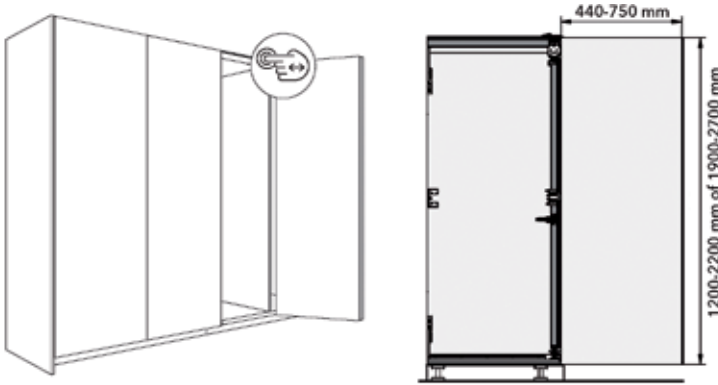

Hawa vouw- indraaiend schuifdeurbeslag type Folding Concepta 3 - 20 PUSH

- voor deuren met hoogte 1200-2200 mm
- voor een kast met 2, 3 of 4 houten deuren
- voor links of rechts uitdraaiende deuren
- met gedempte scharnieren
- push-to-open functie voor greeploze deuren

- maak gebruik van de Hawa configurator om uw meubel samen te stellen

Berekening diepte:

	mm
T2	TB + 92 + Z3 - M2
E2	TB - M2
KT2	≈ T2
M2	≈ S + 75 ≈ TB - 390