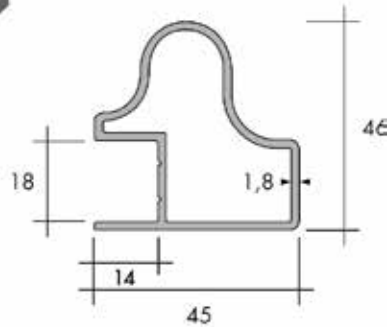

greeplijst

Bestelnr.	Afwerking	Omschrijving	Lengte	Besteleenh.
046279	zilver	greeplijst	2500 mm	1 stuk
046282	zilver	verstevigingsprofiel	2500 mm	1 stuk
046286	wit	greeplijst	2500 mm	1 stuk
046287	wit	verstevigingsprofiel	2500 mm	1 stuk