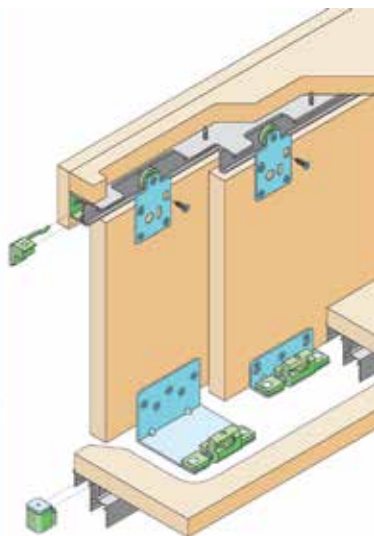

SISCO 200 MIX SCHUIFDEURBESLAG

Schuifdeurbeslag type Sisco 200 Mix

- voor onderliggende deuren
- niet regelbaar in de hoogte
- draagkracht: 25 kg
- voor deurdikte: maximum 22 mm

Bestelnr.	Afwerking	Omschrijving	Lengte	Besteleenh.
030810	zwart	volledig beslag binnendeur	-	1 set
030809	zwart	volledig beslag buitendeur	-	1 set
331268	aluminium/zilver	bovenprofiel aluminium	3000 mm	1 stuk
330804	aluminium	onderprofiel	3000 mm	1 stuk