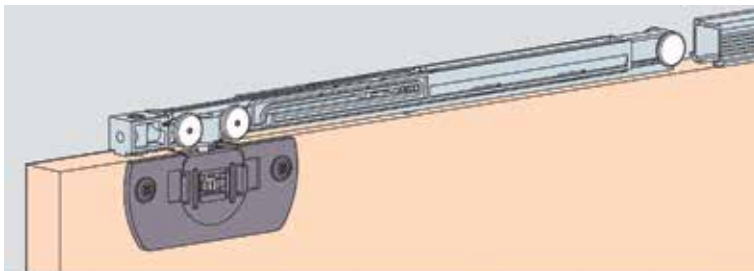

Eindkap voor bovenprofiel

Clipo 16 Inslide

- kunststof eindkap
- afgerond, gelijk aan freesmaat
- set bevat 2 stuks

Bestelnr.	Afwerking	Omschrijving	Besteleenh.
034117	grijs	eindkap	1 set

Glijprofiel voor Hawa schuifdeurbeslag type Clipo 16 Inslide

- kunststof profiel (in te frezen)

Bestelnr.	Afwerking	Lengte van het profiel	Besteleenh.
034118	antraciet	2500 mm	1 stuk