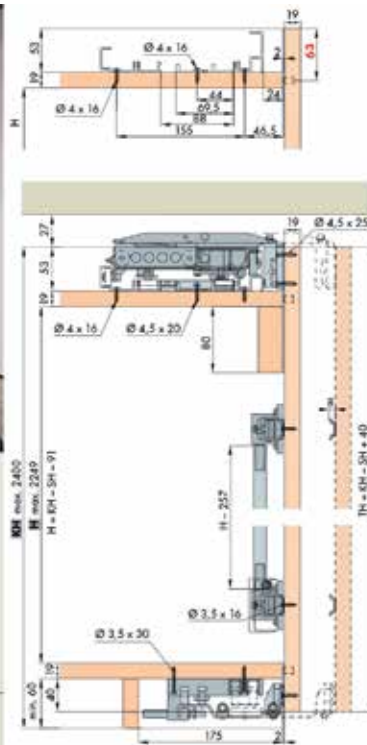

HAWA FRONTINO 40 H FORSLIDE SCHUIFDEURBESLAG VOOR STAANDE KASTEN MET GELIJKLIGGENDE HOUTEN DEUREN

Hawa schuifdeurbeslag type Frontino 40 H Forslide

- schuifdeurbeslag voor houten, gelijkliggende deuren van max. 40 kg
- 3 verschillende types afhankelijk van de kastbreedte
- set voor 2 deuren met dikte 19 mm
- max. deurhoogte 2400 mm
- set boven- en onderprofielen afzonderlijk te bestellen

Bestelnr.	Afwerking	Type	Voor kastbreedte	Besteleenh.
034287	-	S	1200-1799 mm	1 set
034288	-	M	1800-2199 mm	1 set
034270	-	L	2200-2400 mm	1 set