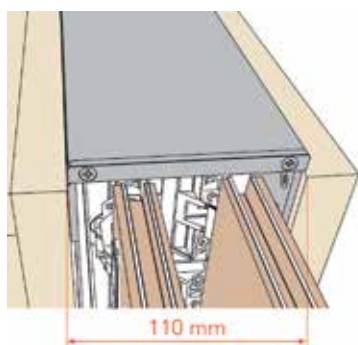

Verbindingsprofiel Exedra voor een enkele deur

- voor de bevestiging van een zijpaneel
- op maat te snijden

Bestelnr.	Type	Afwerking	Omschrijving	Voor kastdiepte	Besteleenh.
012356	VE55KIT0001	aluminium	verbindingsprofiel voor 1 deur	501-650 mm	1 set

Verbindingsprofiel Exedra voor twee deuren

- voor de verbinding van 2 kasten
- op maat te snijden
- set bevat:
  - aluminium verbindingprofielen, boven en onder
  - 4 kunststof glijprofielen om de 2 deuren in te frezen

Bestelnr.	Type	Afwerking	Omschrijving	Voor kastdiepte	Besteleenh.
012357	VE55KIT0003	aluminium	verbindingsprofiel voor 2 deuren	501-650 mm	1 set