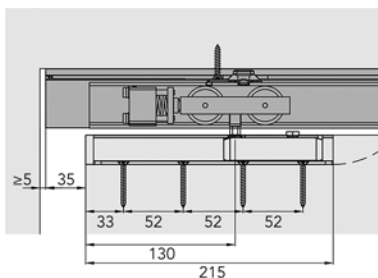

Deurstopper met veer voor Hawa schuifdeurbeslag type Junior 100/B Pocket

- met deze geveerde deurstopper kan je de schuifdeur uit de nis drukken
- niet combineerbaar met een demper
- ter vervanging van de stopper in de set 30253 (bestelnr. 034042)

Bestelnr.	Afwerking	Omschrijving	Ref. Hawa	Besteleenh.
047075	-	deurstopper met veer	25370	1 stuk