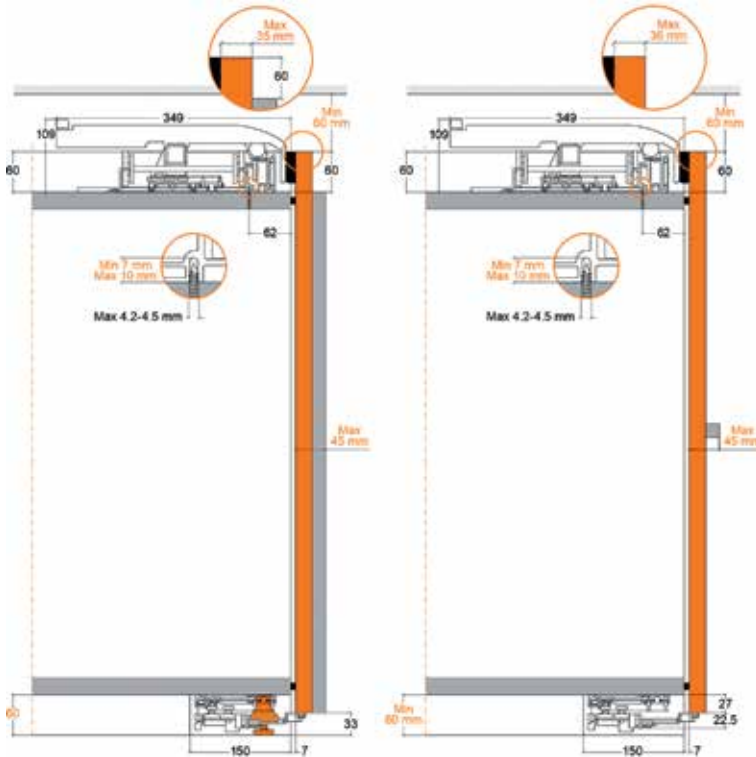

Slider L70 Flex

- schuifdeurbeslag voor 2 gelijkliggende deuren van maximum 70 kg per deur
- met demping

- deurbreedte: min. 900 mm - max. 1700 mm
- deurhoogte: max. 2700 mm
- deurdikte: min. 18 mm - max. 35, incl. greep max. 45 mm
- ruimte vanaf de vloer: 33 mm
- regelbaar:
  - verticaal: +/- 5 mm
  - horizontaal: +/- 3,5 mm
  - frontaal lateraal: boven +/- 4 mm, onder +/- 3 mm

- beslag- en profielenset afzonderlijk te bestellen
- de sets dienen nog gemonteerd te worden

Bestelnr.	Referentie leverancier	Omschrijving	Lengte (LI)	Besteleenh.
012346	VE30KIT0201	set profielen	1731-2530 mm	1 set
012347	VE30KIT0202	set profielen	2531-3400 mm	1 set
012348	VE30KIT0101	beslagset	1731-2130 mm	1 set
012349	VE30KIT0102	beslagset	2131-2530 mm	1 set
012350	VE30KIT0103	beslagset	2531-2930 mm	1 set
012351	VE30KIT0104	beslagset	2931-3400 mm	1 set