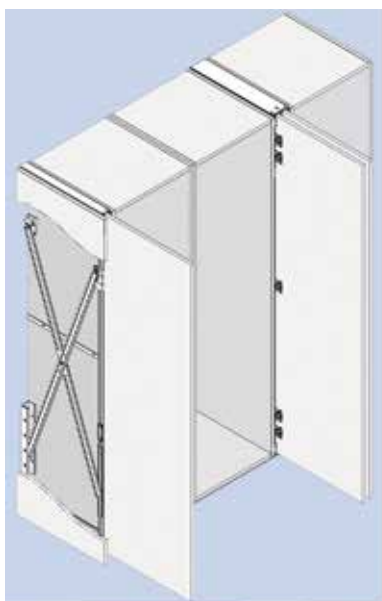

HAWA CONCEPTA 2 INDRAAI- SCHUIFDEURBESLAG

	T	TH	E
HAWA-Concepta 25	≤ 650 mm	1250-1850 mm	≤ 577 mm
HAWA-Concepta 30	≤ 900 mm	1851-2300 mm	≤ 627 mm
HAWA-Concepta 40	≤ 900 mm	1851-2500 mm	≤ 627 mm
HAWA-Concepta 50	≤ 900 mm	2301-2850 mm	≤ 627 mm

Hawa indraaiend schuifdeurbeslag type Concepta

- voor houten deuren
- voor links of rechts uitdraaiende deur
- compleet met glijprofiel
- met gedempte scharnieren

Bestelnr.	Type Concepta	Voor deur hoogte	Voor deur breedte	Voor deur dikte	Voor glas dikte	Draagkracht	Besteleenh.
046831	Concepta 25	1250-1850 mm	300-750 mm	19-50 mm	8 mm	25 kg	1 set
046832	Concepta 30	1851-2300 mm	300-900 mm	19-50 mm	8 mm	30 kg	1 set
046834	Concepta 40	1851-2500 mm	300-900 mm	19-50 mm	8 mm	40 kg	1 set
046833	Concepta 50	2301-2850 mm	300-900 mm	19-50 mm	8 mm	50 kg	1 set