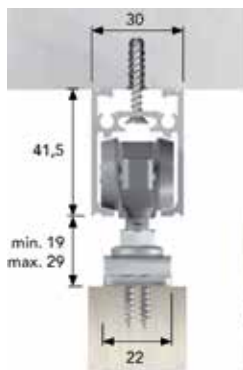

OMGE 1400 SCHUIFDEURBESLAG

Schuifdeurbeslag type Omge 1400

- minimum deurdikte: 19 mm
- draagkracht: 120 kg