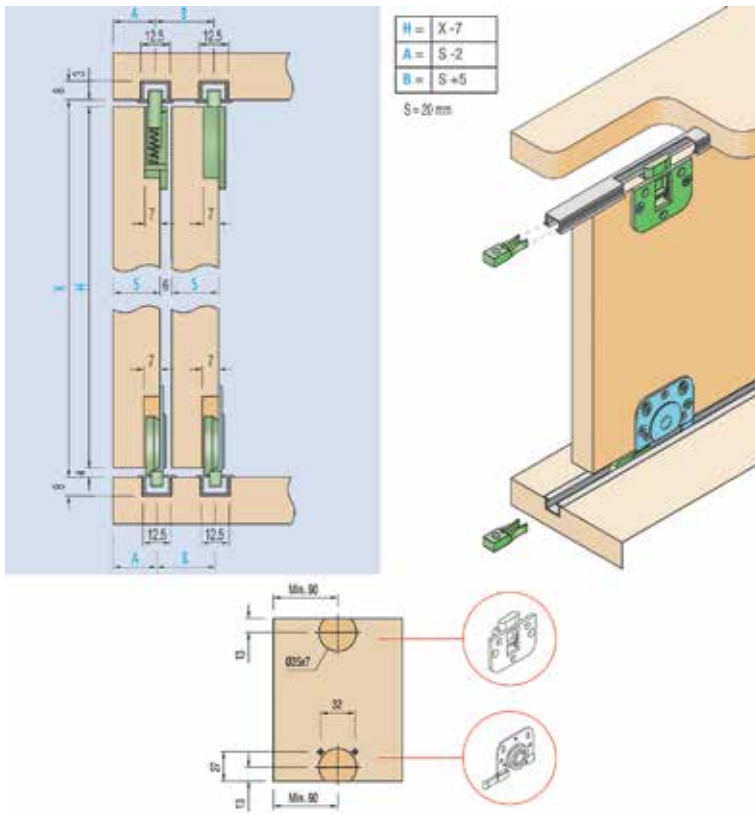

SISCO 900 INLIGGEND SCHUIFDEURBESLAG

Schuifdeurbeslag type Sisco 900
- draagkracht: 15 kg

Bestelnr.	Afwerking	Omschrijving	Lengte	Besteleenh.
030687	zwart	volledig beslag voor 1 deur	-	1 set
330686	zilver	profiel aluminium	3000 mm	1 stuk