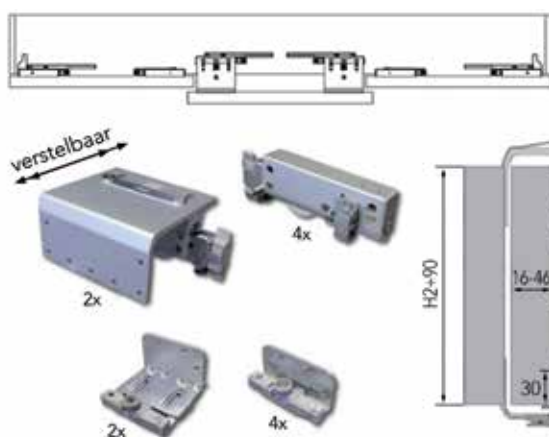

Volare V80 Adapta: set toebehoren voor 2 deuren

- set bestaat uit:
  - 2 onder wielen binnendeur
  - 2 boven wielen binnendeur
  - 1 soft close demper binnendeur
  - 2 onder wielen buitendeur
  - 2 boven wielen buitendeur
  - 1 soft close demper buitendeur
- de wielen van de buitendeur zijn verstelbaar voor deurdikte van 16 tot 46 mm

- set glijprofielen afzonderlijk te bestellen (bestelnr. 034852 of 034853)

- optioneel soft opening demper afzonderlijk te bestellen (bestelnr. 034851)

- optioneel set grepen afzonderlijk te bestellen (bestelnr. 034854 of 034855)

Bestelnr.	Afwerking	Max. deurgewicht	Deurdikte	Max. deurbreedte	Max. deurhoogte	Besteleenh.
034849	-	80 kg	16-46 mm	1400 mm	2900 mm	1 set