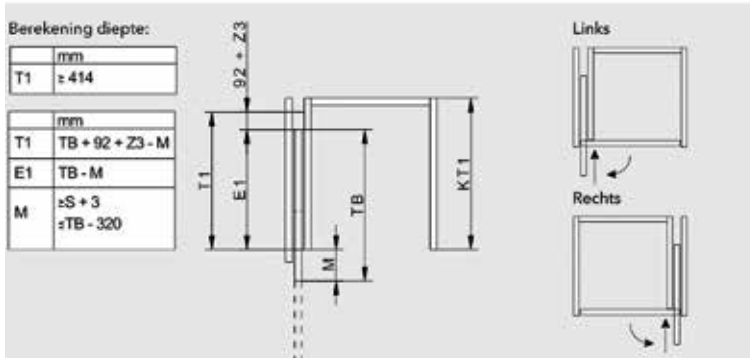

Bestelnr.	Afwerking	Links/rechts	Voor deur- hoogte	Voor deur- breedte	Voor deur- dikte	Deurgewicht	Besteleenh.
046835	Concepta 3 - 25 Push	links	1200-2200 mm	440-750 mm	18-26 mm	6-25 kg	1 set
046836	Concepta 3 - 25 Push	rechts	1200-2200 mm	440-750 mm	18-26 mm	6-25 kg	1 set
046839	Concepta 3 - 35 Push	links	1900-2700 mm	440-750 mm	18-26 mm	10-35 kg	1 set
046840	Concepta 3 - 35 Push	rechts	1900-2700 mm	440-750 mm	18-26 mm	10-35 kg	1 set