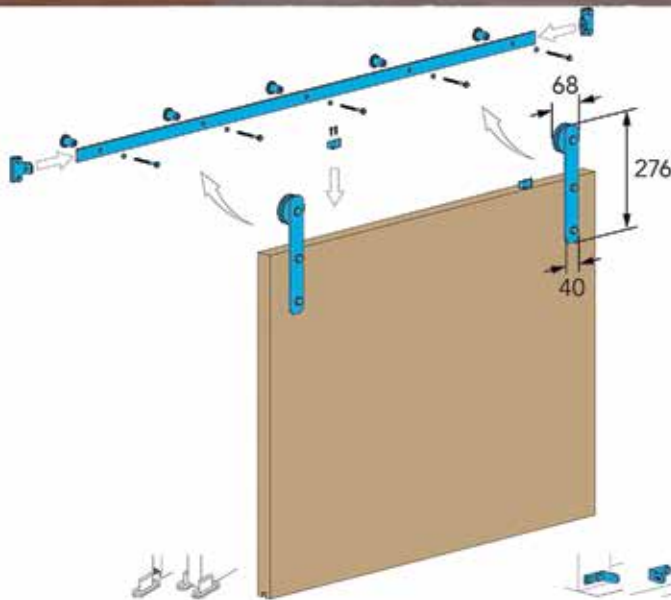

Bestelnr.	Afwerking	Omschrijving	Besteleenh.
013964	zwart	volledige set schuifdeurbeslag Loft	1 set
013965	-	soft-close demper	1 stuk