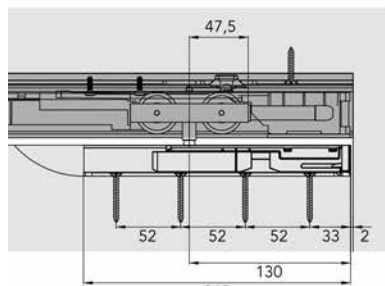

HAWA JUNIOR 100/B POCKET SCHUIFDEURBESLAG

Hawa schuifdeurbeslag type Junior 100/B Pocket

- schuifdeurbeslag voor 1 deur van max. 100 kg
- speciaal voor een nis geconcipeerde deurophanging
- beslag wordt in de deur ingebouwd
- minimale inbouwhoogte van slechts 52 mm
- in 1 richting gedempt (demper + stopper) of in twee richtingen gedempt (2 dempers)
- met nieuwe SoftMove 100 magnetische demper, geïntegreerd in het loopwerk, voorgemonteerd
- aluminium bovenprofiel afzonderlijk te bestellen (bestelnr. 034003 of 034004)
- kunststof glijprofiel afzonderlijk te bestellen (bestelnr. 034002)

De set bestaat uit:

	Set:	30253	30255
	Loopwerk, 2-wielig, M10, kogellager	1	
	Soft close SoftMove 100, met loopwerk, stopper met afdekkap, voorgemonteerd	1	2
	SoftStop HawaJunior 100, met instelbare veer	1	
	Ophangprofiel, plaat met schroef M10	1	1
	Ophangprofiel, met plaat, met ophangbout M10, muurbevestiging	1	1
	Bodemgeleider, multolerantie, groefbreedte 10 mm, kunststof, zwart	1	1
	Vergrendelingsleutel	1	1

Bestelnr.	Afwerking	Omschrijving	Voor deurdikte	Max. gewicht per deur	Ref. Hawa	Besteleenh.
034042	-	beslag voor 1 deur in 1 richting gedempt	40-50 mm	100 kg	30253	1 set
034043	-	beslag voor 1 deur in 2 richtingen gedempt	40-50 mm	100 kg	30255	1 set