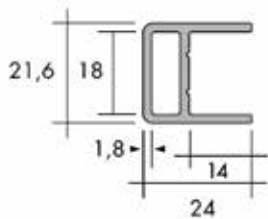

Greeplijst type Modern 8720

- 1 stuk = 2700 of 2750 mm

Bestelnr.	Afwerking	Lengte	Besteleenh.
013715	aluminium	2750 mm	1 stuk
013649	zwart mat	2700 mm	1 stuk

verstevigingsprofiel