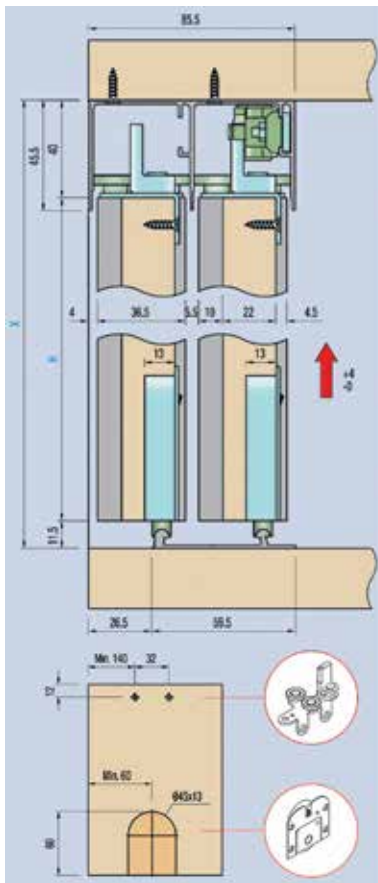

SISCO 1200 INLIGGEND SCHUIFDEURBESLAG MET DEMPING

Schuifdeurbeslag type Sisco 1200 met demping

1. draagkracht: 30 of 60 kg
   - voor deurdikte: 18-22 mm
   - maximum deurdikte met greeplijst: 38 mm
   - uitgebreid assortiment greeplijsten:
2. zie volgende

Bestelnr.	Afwerking	Onderdeel	Lengte	Draagkracht	Besteleenh.
031269	zwart	volledig beslag voor 1 deur	-	30 kg	1 set
333304	zwart	volledig beslag voor 1 deur	-	60 kg	1 set
333302	aluminium (glad)	bovenprofiel aluminium	3000 mm	-	1 stuk
333301	aluminium (geribd)	bovenprofiel aluminium	3000 mm	-	1 stuk
333303	wit gelakt (geribd)	bovenprofiel aluminium	3000 mm	-	1 stuk
333305	zwart geëloxeerd (geribd)	bovenprofiel aluminium	3000 mm	-	1 stuk
330533	aluminium	bodemprofiel	3000 mm	-	1 stuk
330605	wit gelakt	bodemprofiel	3000 mm	-	1 stuk
330550	zwart geëloxeerd	bodemprofiel	3000 mm	-	1 stuk
330534	aluminium (geribd)	greeplijst	3000 mm	-	1 stuk
330606	wit gelakt (geribd)	greeplijst	3000 mm	-	1 stuk
330551	zwart geëloxeerd (geribd)	greeplijst	3000 mm	-	1 stuk