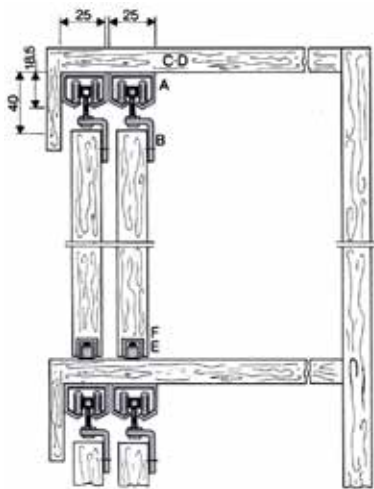

OMGE INSLIDE SCHUIFDEURBESLAG

Schuifdeurbeslag type Omge 2032

- draagkracht: 20 kg

Bestelnr.	Afwerking	Omschrijving	Lengte	Besteleenh.
030059	aluminium	bovenrail	3000 mm	1 stuk
045992	aluminium	glijrail	2000 mm	1 stuk
045993	aluminium	bovengarnituur	-	1 set