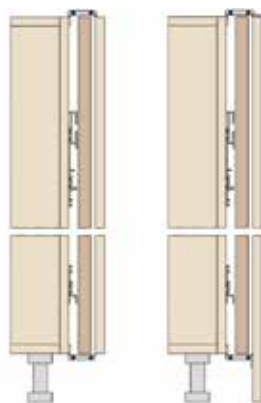

Verbindingsprofiel Exedra voor een enkele deur

- voor de bevestiging van een zijpaneel
- op maat te snijden

Bestelnr.	Type	Afwerking	Omschrijving	Voor kastdiepte	Besteleenh.
012356	VE55KIT0001	aluminium	verbindingsprofiel voor 1 deur	501-650 mm	1 set

Verbindingsprofiel Exedra voor twee deuren

- voor de verbinding van 2 kasten
- op maat te snijden
- set bevat:
  - aluminium verbindingprofielen, boven en onder
  - 4 kunststof glijprofielen om de 2 deuren in te frezen

Bestelnr.	Type	Afwerking	Omschrijving	Voor kastdiepte	Besteleenh.
012357	VE55KIT0003	aluminium	verbindingsprofiel voor 2 deuren	501-650 mm	1 set

Kunststof frontstripset Exedra

- op maat te snijden
- set bevat:
  - kunststof frontprofiel
  - kunststof sluitprofiel voor op het zijpaneel
  - bevestigingsclips

Bestelnr.	Type	Afwerking	Lengte	Besteleenh.
012359	VE55KIT0201	grijs	2600 mm	1 set
012361	VE55KIT0203	wit	2600 mm	1 set
012360	VE55KIT0202	zwart	2600 mm	1 set