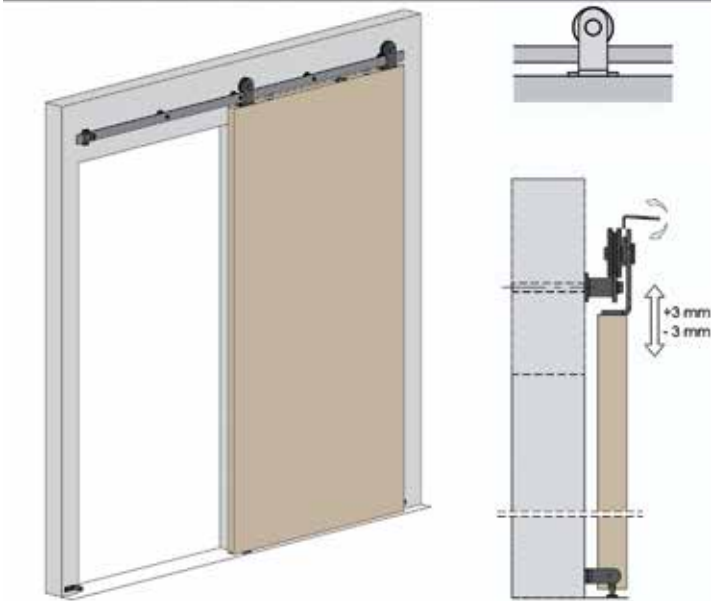

Bestelnr.	Afwerking	Omschrijving	Besteleenh.
014020	zwart	volledige set schuifdeurbeslag Loft Art	1 set
013965	-	soft-close demper	1 stuk

Wandgeleider voor schuifdeurbeslag type Loft en Loft Art

- enkel te bestellen wanneer de meegeleverde bodemgeleider niet op de vloer mag worden gemonteerd
- verstelling: 16-45 mm

Bestelnr.	Afwerking	-	Besteleenh.
013983	zwart	-	1 stuk