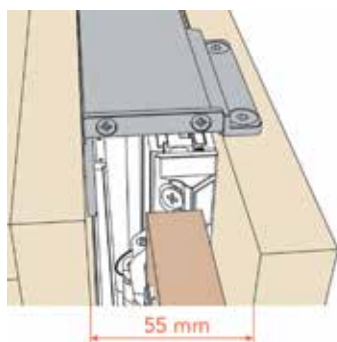

Verbindingsprofiel Exedra Gravity voor een enkele deur

- voor de bevestiging van een zijpaneel
- op maat te snijden

Bestelnr.	Type	Afwerking	Omschrijving	Voor kastdiepte	Besteleenh.
012356	VE55KIT0001	aluminium	verbindingsprofiel voor 1 deur	501-650 mm	1 set

Verbindingsprofiel Exedra Gravity voor twee deuren

- voor de verbinding van 2 kasten
- op maat te snijden
- set bevat:
  - aluminium verbindingsprofielen, boven en onder
  - 4 kunststof glijprofielen om de 2 deuren in te frezen

Bestelnr.	Type	Afwerking	Omschrijving	Voor kastdiepte	Besteleenh.
012357	VE55KIT0003	aluminium	verbindingsprofiel voor 2 deuren	501-650 mm	1 set

Aluminium frontstripset Exedra Gravity

- op maat te snijden
- set bevat:
  - aluminium frontprofiel
  - aluminium sluitprofiel voor op het zijpaneel
  - bevestigingsclips

Bestelnr.	Type	Afwerking	Lengte	Besteleenh.
012414	VE55KIT0204	grijs	3000 mm	1 set
012416	VE55KIT0206	wit	3000 mm	1 set
012415	VE55KIT0205	zwart	3000 mm	1 set