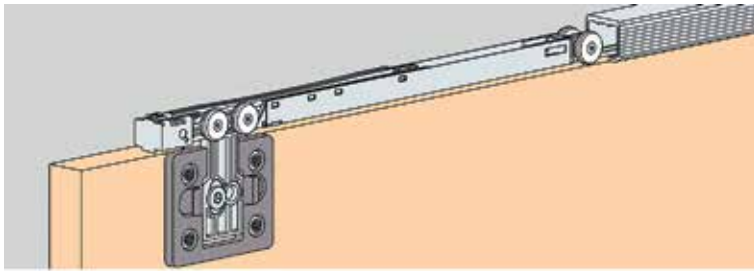

**Demper voor schuifdeurbeslag
type Clipo 26 Mixslide**
- set bevat 2 stuks