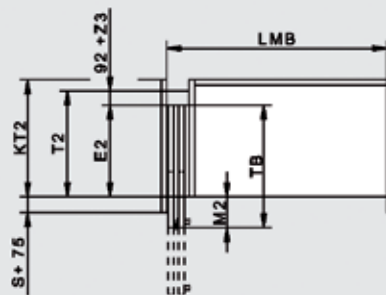

Bestelnr.	Omschrijving	Afwerking	Voor deur-hoogte	Voor deur-breedte	Voor deur-dikte	Deurgewicht	Besteleenh.
400331	2 deuren - links	aluminium	1900-2700 mm	440-750 mm	18-26 mm	10-25 kg	1 set
400332	2 deuren - rechts	aluminium	1900-2700 mm	440-750 mm	18-26 mm	10-25 kg	1 set
400333	2 deuren - links	zwart	1900-2700 mm	440-750 mm	18-26 mm	10-25 kg	1 set
400334	2 deuren - rechts	zwart	1900-2700 mm	440-750 mm	18-26 mm	10-25 kg	1 set
400335	3 deuren: 2 deuren L + 1 deur R	aluminium	1900-2700 mm	440-750 mm	18-26 mm	10-25 kg	1 set
400336	3 deuren: 2 deuren R + 1 deur L	aluminium	1900-2700 mm	440-750 mm	18-26 mm	10-25 kg	1 set
400337	3 deuren: 2 deuren L + 1 deur R	zwart	1900-2700 mm	440-750 mm	18-26 mm	10-25 kg	1 set
400338	3 deuren: 2 deuren R + 1 deur L	zwart	1900-2700 mm	440-750 mm	18-26 mm	10-25 kg	1 set
400339	4 deuren - L + R	aluminium	1900-2700 mm	440-750 mm	18-26 mm	10-25 kg	1 set
400340	4 deuren - L + R	zwart	1900-2700 mm	440-750 mm	18-26 mm	10-25 kg	1 set