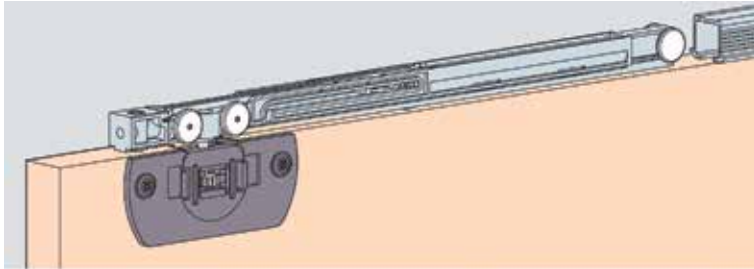

**Glijprofiel voor Hawa schuifdeurbeslag
type Clipo 16 Mixslide**
- kunststof profiel (in te frezen)

Bestelnr.	Afwerking	Lengte van het profiel	Besteleenh.
034118	antraciet	2500 mm	1 stuk

**Demper voor Hawa schuifdeurbeslag
type Clipo 16 Mixslide**