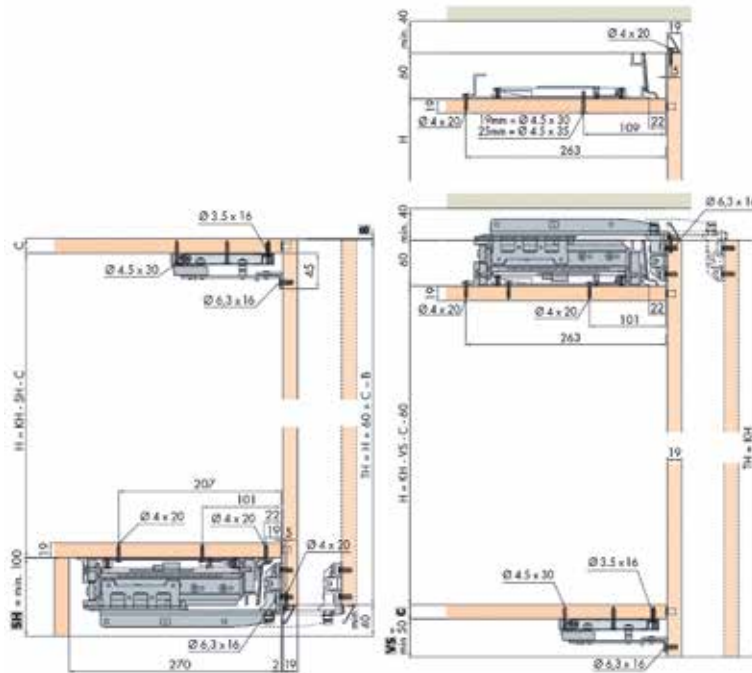

Hawa schuifdeurbeslag type Frontino 20 H Forslide

- schuifdeurbeslag voor houten, gelijkliggende deuren van max. 20 kg
- voorgemonteerd glijstelsysteem, verpakt in 1 doos
- kan zowel bovenop als onderaan de kast bevestigd worden
- volledige kastopening
- 6 verschillende types afhankelijk van de kastbreedte
- set voor 2 deuren met dikte 19-25 mm
- max. deurhoogte 1000 mm

Bestelnr.	Afwerking	Type	Voor kastbreedte	Besteleenh.
034275	-	S1	1200-1399 mm	1 set
034276	-	S2	1400-1599 mm	1
034277	-	S3	1600-1799 mm	1 set
034278	-	S4	1800-1999 mm	1 set
034279	-	S5	2000-2199 mm	1 set
034280	-	S6	2200-2400 mm	1 set