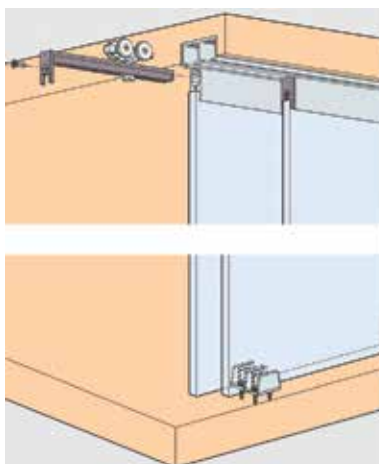

HAWA CLIPO 36GPK INSLIDE SCHUIFDEURBESLAG VOOR GLAZEN DEUREN

KIM : binnenmaat corpus
TB : deurbreedte
TH : deurhoogte