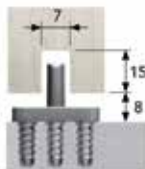

Bestelnr.	Afwerking	-	Besteleenh.
013982	zwart	-	1 stuk

Grepen voor schuifdeurbeslag type Loft en Loft Art

- staal, zwart gelakt

Bestelnr.	Afwerking	-	Besteleenh.
013966	zwart	-	1 paar

OMGE 1400 SCHUIFDEURBESLAG