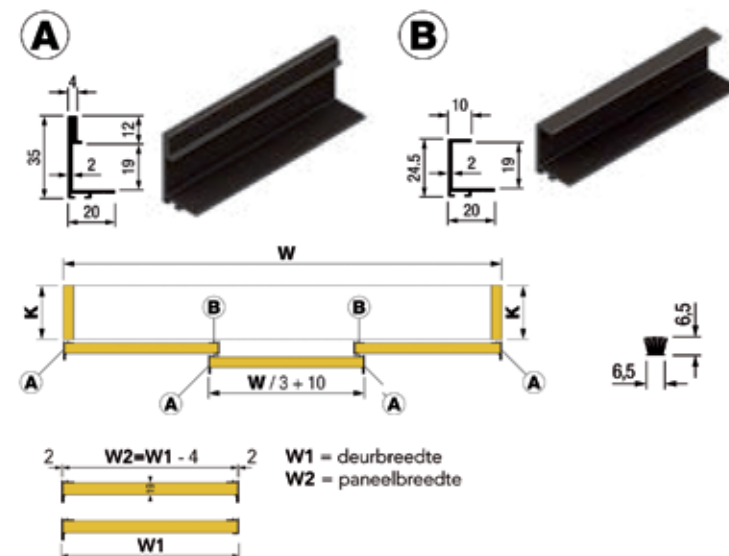

Volare V80 Adapta: set grepen voor 3 deuren

- optioneel
- voor plaatmateriaal van 18/19 mm

- set bestaat uit:
  - 4 grepen type A van 2600 mm
  - 2 grepen type B van 2600 mm
  - 6 borstelprofielen (dikte 6,5 mm)

Bestelnr.	Afwerking	Lengte van de grepen	Besteleenh.
034856	aluminium geanodiseerd	2600 mm	1 set
034857	zwart (RAL9005)	2600 mm	1 set