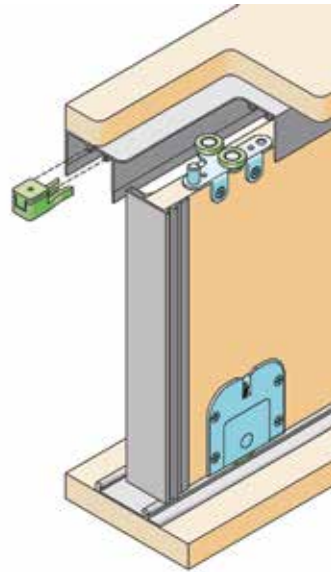

SISCO 1200 INLIGGEND SCHUIFDEURBESLAG ZONDER DEMPING

Schuifdeurbeslag type Sisco 1200 zonder demping

- draagkracht: 60 kg
- maximum deurdikte zonder greeplijst 22 mm
- maximum deurdikte met greeplijst 38 mm (bij paneel van 22 mm dik)

Bestelnr.	Afwerking	Omschrijving	Lengte	Besteleenh.
030535	verzinkt	volledig beslag voor 1 deur	-	1 set
333271	aluminium (glad)	bovenprofiel aluminium	3000 mm	1 stuk
330604	wit (geribd)	bovenprofiel aluminium	3000 mm	1 stuk
330532	aluminium (geribd)	bovenprofiel aluminium	3000 mm	1 stuk
330549	zwart (geribd)	bovenprofiel aluminium	3000 mm	1 stuk
330605	wit gelakt	bodemprofiel	3000 mm	1 stuk
330533	aluminium	bodemprofiel	3000 mm	1 stuk
330550	zwart geëloxeerd	bodemprofiel	3000 mm	1 stuk
330606	wit gelakt (geribd)	greeplijst	3000 mm	1 stuk
330534	aluminium (geribd)	greeplijst	3000 mm	1 stuk
330551	zwart geëloxeerd (geribd)	greeplijst	3000 mm	1 stuk