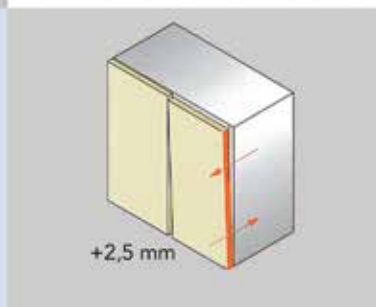

Bestelnr.	Afwerking	-	Besteleenh.
030208	nikkel	-	1 stuk