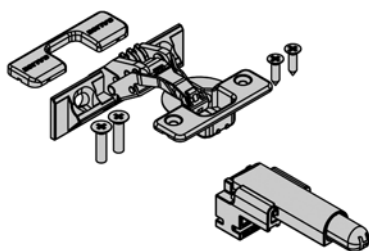

Exedra Gravity IN indraai- schuifdeurbeslag - PULL

- Exedra Gravity gebruikt een innovatieve technologie zonder kabels of veren. De beweging wordt ondersteund door magnetische dempers die de snelheid regelen.
- dubbele demping: bij het inschuiven en bij het sluiten van de deur
- voor links of rechts uitdraaiende deur
- deurhoogte: van 1100 tot 3000 mm
- deurbreedte: 300 tot 900 mm
- deurdikte: 16 tot 30 mm
- deurgewicht: tot 40 kg
- Het mechanisme zit verborgen in een ruimte van 55 mm breed.
- De regeling van de deur gebeurt aan de voorkant van het meubel.

- Smove scharnieren afzonderlijk te bestellen
- gebruik de configurator om de boormaten te bepalen

Bestelnr.	Linkse/rechtse deur	Type	Voor deurhoogte	Voor deurbreedte	Besteleenh.
012386	linkse deur - Pull	VE53ASAL1675NN	1100-1600 mm	300-900 mm	1 set
012388	rechtse deur - Pull	VE53ASAR1675NN	1100-1600 mm	300-900 mm	1 set
012387	linkse deur - Pull	VE53ASAL3090NN	1601-3000 mm	300-900 mm	1 set
012389	rechtse deur - Pull	VE53ASAR3090NN	1601-3000 mm	300-900 mm	1 set