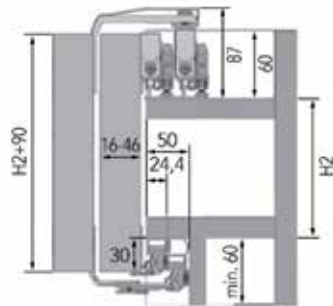

SYSKOR VOLARE V80 ADAPTA SCHUIFDEURBESLAG