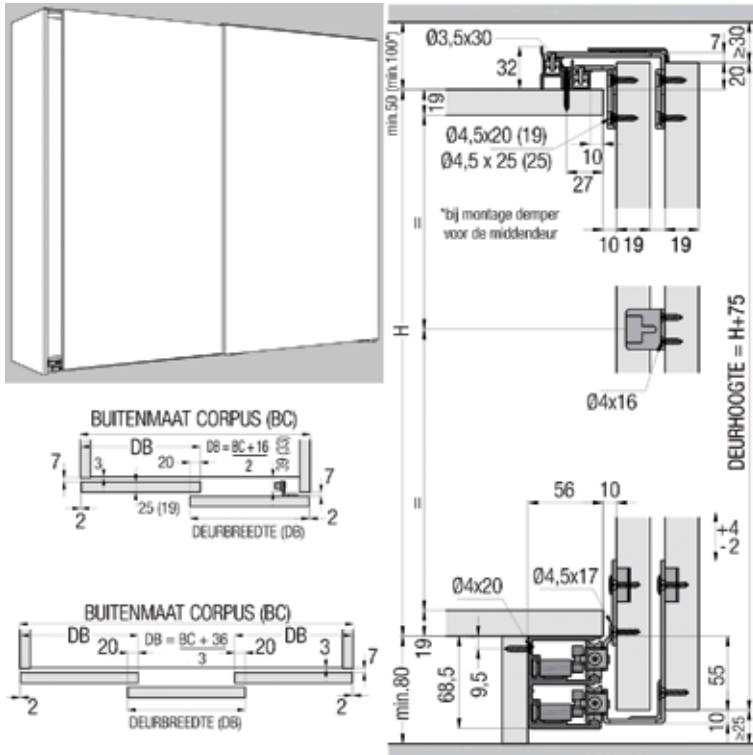

SCHUIFDEURBESLAG VOORLIGGEND (FS)

HAWA COMBINO 50 FORSLIDE SCHUIFDEURBESLAG VOOR HOUTEN DEUREN

Hawa schuifdeurbeslag type Combino 50 Forslide

- schuifdeurbeslag voor houten deuren van max. 50 kg
- voor voorliggende deuren
- wielen onderaan gemonteerd
- set voor 2 of 3 deuren met dikte 19 mm
- bovenprofielen afzonderlijk te bestellen (bestelnr. 034128 of 034129)
- onderprofielen afzonderlijk te bestellen (bestelnr. 047112, 047113, 047083 of 047084)
- demping afzonderlijk te bestellen (bestelnr. 047095 of 047096)
- middendemping* afzonderlijk te bestellen (bestelnr. 047097)

* voor de middenste deur bij een meubel met 3 deuren

Bestelnr.	Afwerking	Omschrijving	Voor deurdikte	Max. afmetingen van een deur (BxH)	Besteleenh.
047087	-	beslag voor 2 deuren	19 mm	1400x2400 mm	1 set
047088	-	beslag voor 3 deuren	19 mm	1400x2400 mm	1 set