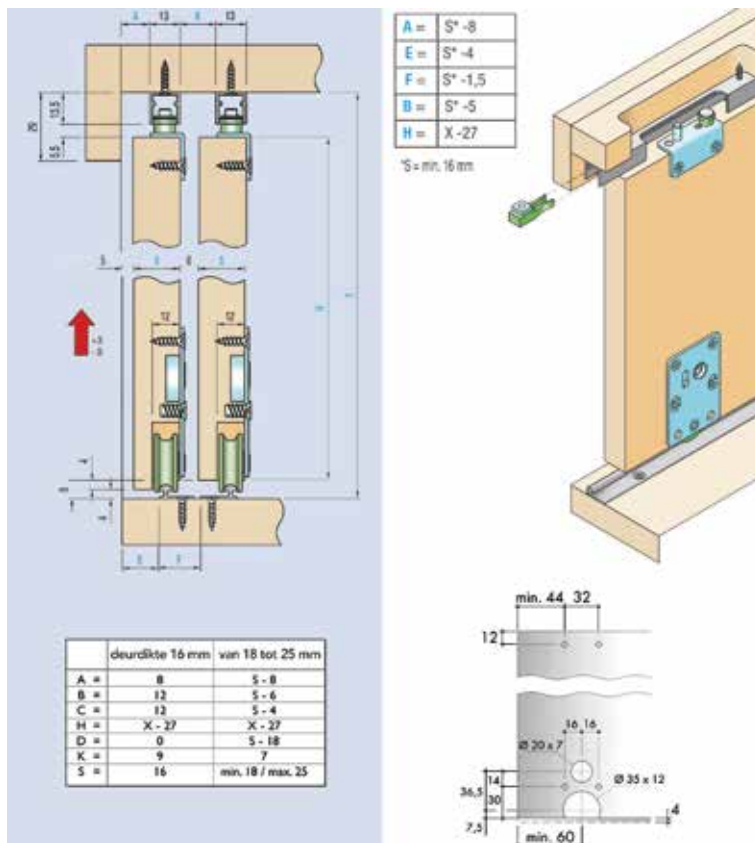

SISCO 300 INLIGGEND SCHUIFDEURBESLAG

Schuifdeurbeslag type Sisco 300

- verticale regeling tot +3 mm d.m.v. zeskantsleutel

- draagkracht: 40 kg

- voor deurdikte: maximum 25 mm

Bestelnr.	Afwerking	Omschrijving	Lengte	Besteleenh.
031260	zwart	volledig beslag voor 1 deur	-	1 set
331259	zilver	bovenprofiel aluminium	3000 mm	1 stuk
331006	zilver	bodemprofiel aluminium	3000 mm	1 stuk