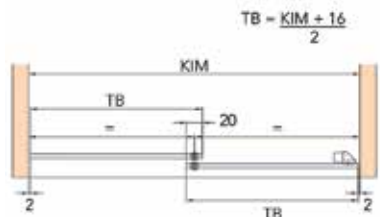

HAWA CLIPO 16GPK INSLIDE SCHUIFDEURBESLAG VOOR GLAZEN DEUREN

KIM : binnenmaat corpus
TB : deurbreedte
TH : deurhoogte