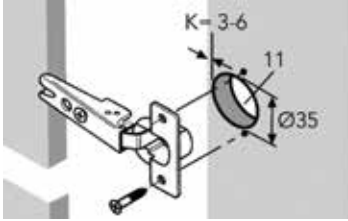

Scharnier type C2A7A99

voor indraai- schuifdeurbeslag type 1319

- K=3, gebruik kruisplaatje met hoogte 0 mm
- K=6, gebruik kruisplaatje met hoogte 3 mm

Bestelnr.	Afwerking	Hoek	Montage	Veer	K	Type	Besteleenh.
029187	nikkel	94°	schroeven	met	3 tot 8 mm	C2ABA99	1 stuk

Accuride synchroonleiding type 1316

- dient enkel besteld te worden bij type 1319 indien de deur hoger is dan 900 mm
- voor deurhoogte: 900-1800 mm (voor deuren kleiner dan 900 mm volstaat beslag type 1319)
- set bestaat uit 2 getande rails, 2 tandwieljes, 2 stanghouders en schroeven (M4 x 25 mm)

Stang voor synchroonleiding apart te bestellen!

Bestelnr.	Afwerking	Omschrijving	Lengte	Besteleenh.
033463	verzinkt	synchroonleiding	350 mm	1 set
030900	verzinkt	synchroonleiding	400 mm	1 set
030901	verzinkt	synchroonleiding	450 mm	1 set
030902	verzinkt	synchroonleiding	500 mm	1 set
030903	verzinkt	synchroonleiding	550 mm	1 set
030904	verzinkt	synchroonleiding	600 mm	1 set
030905	verzinkt	stang	2000 mm	1 stuk