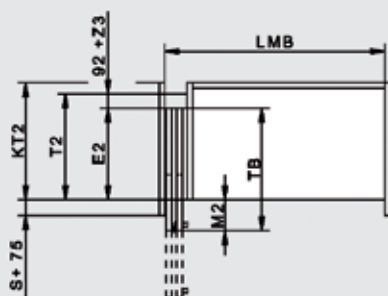

Bestelnr.	Omschrijving	Afwerking	Voor deur- hoogte	Voor deur- breedte	Voor deur- dikte	Deurgewicht	Besteleenh.
400311	2 deuren - links	aluminium	1900-2700 mm	440-750 mm	18-26 mm	10-25 kg	1 set
400312	2 deuren - rechts	aluminium	1900-2700 mm	440-750 mm	18-26 mm	10-25 kg	1 set
400313	2 deuren - links	zwart	1900-2700 mm	440-750 mm	18-26 mm	10-25 kg	1 set
400314	2 deuren - rechts	zwart	1900-2700 mm	440-750 mm	18-26 mm	10-25 kg	1 set
400315	3 deuren: 2 deuren L + 1 deur R	aluminium	1900-2700 mm	440-750 mm	18-26 mm	10-25 kg	1 set
400316	3 deuren: 2 deuren R + 1 deur L	aluminium	1900-2700 mm	440-750 mm	18-26 mm	10-25 kg	1 set
400317	3 deuren: 2 deuren L + 1 deur R	zwart	1900-2700 mm	440-750 mm	18-26 mm	10-25 kg	1 set
400318	3 deuren: 2 deuren R + 1 deur L	zwart	1900-2700 mm	440-750 mm	18-26 mm	10-25 kg	1 set
400319	4 deuren - L + R	aluminium	1900-2700 mm	440-750 mm	18-26 mm	10-25 kg	1 set
400320	4 deuren - L + R	zwart	1900-2700 mm	440-750 mm	18-26 mm	10-25 kg	1 set