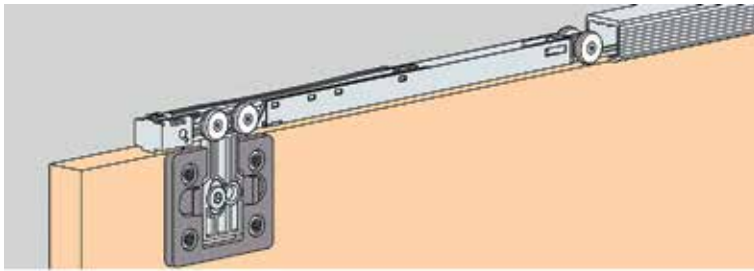

**Demper voor schuifdeurbeslag
type Clipo 36 Mixslide**
- set bevat 2 stuks