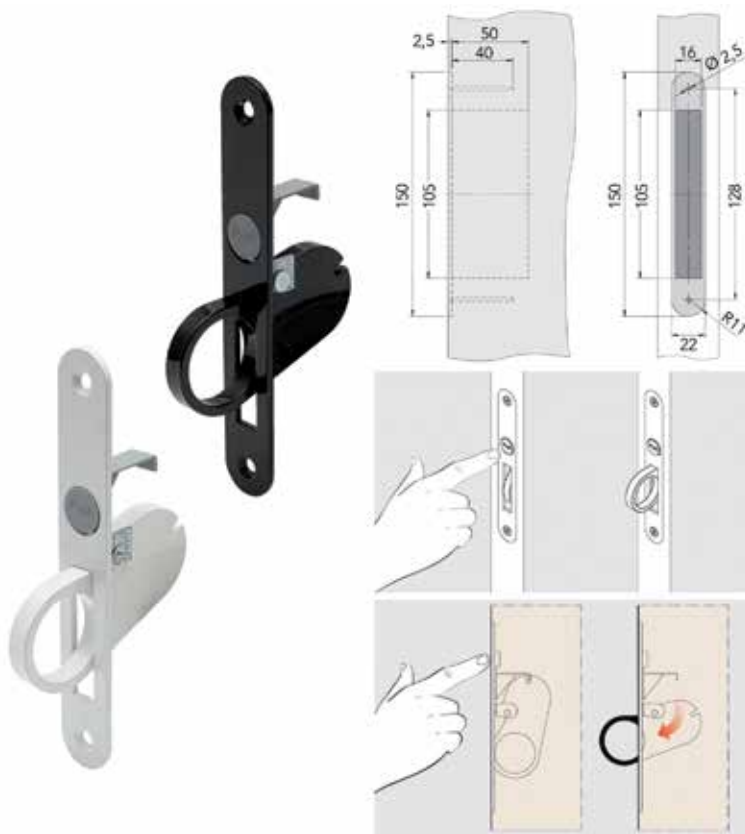

Push greep voor schuifdeur

- push inbouwgreep: door de knop in te drukken, wordt de greep uitgeworpen

Bestelnr.	Afwerking	-	Besteleenh.
014021	wit (metaal)	-	1 stuk
014022	zwart (metaal)	-	1 stuk