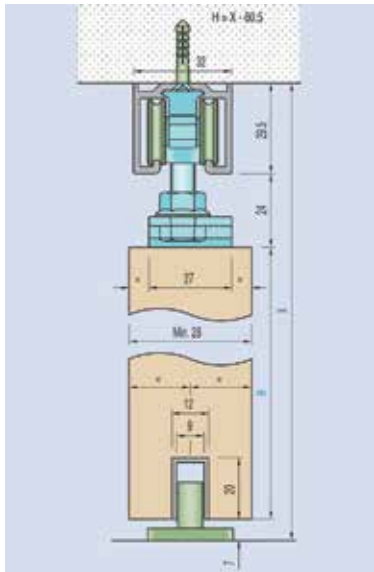

SISCO 100 SCHUIFDEURBESLAG

Schuifdeurbeslag type Sisco 100 Silent met demping voor opbouw op de deur

- zachtlopend schuifdeursysteem
- zelfherstellende demper
- draagkracht: 80 kg
- voor deurdikte: minimum 28 mm
- met verstelbare bodemgeleider
- minimum deurbreedte: 720 mm

Bestelnr.	Afwerking	Onderdeel	Lengte	Besteleenh.
030811	zwart	volledig beslag voor 1 deur	-	1 set
330807	aluminium	bovenprofiel aluminium	3000 mm	1 stuk
030557	aluminium	U deurprofiel voor bodemgeleider	3000 mm	1 stuk
030572	aluminium	muursteun	-	1 stuk