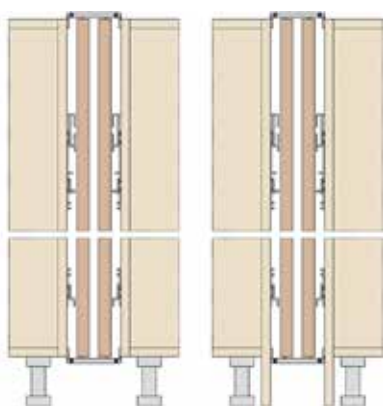

Verbindingsprofiel Exedra Gravity voor een enkele deur

- voor de bevestiging van een zijpaneel
- op maat te snijden

Bestelnr.	Type	Afwerking	Omschrijving	Voor kastdiepte	Besteleenh.
012356	VE55KIT0001	aluminium	verbindingsprofiel voor 1 deur	501-650 mm	1 set

Verbindingsprofiel Exedra Gravity voor twee deuren

- voor de verbinding van 2 kasten
- op maat te snijden
- set bevat:
  - aluminium verbindingsprofielen, boven en onder
  - 4 kunststof glijprofielen om de 2 deuren in te frezen

Bestelnr.	Type	Afwerking	Omschrijving	Voor kastdiepte	Besteleenh.
012357	VE55KIT0003	aluminium	verbindingsprofiel voor 2 deuren	501-650 mm	1 set