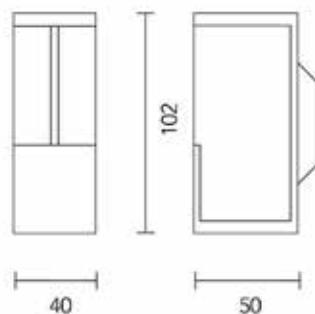

GREPEN VOOR SCHUIFDEURBESLAG

Schuifdeurgreep Carré massief

- grondstof: inox AISI 304

Bestelnr.	Afwerking	Breedte	Diepte	Hoogte	Besteleenh.
016080	inox	40 mm	50 mm	102 mm	1 stuk
016081	zwart mat	40 mm	50 mm	102 mm	1 stuk