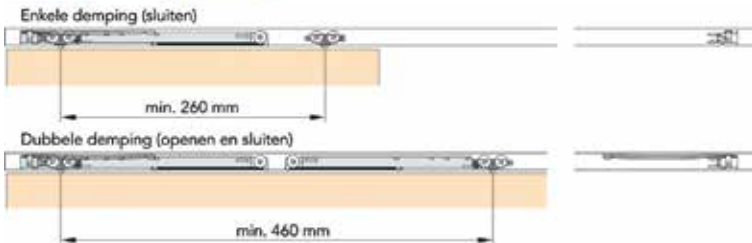

Aantal benodigde sets bij ... deuren met gewicht									
Aantal deuren	1 deur			2 deuren			3 deuren		
Gewicht	< 15 kg	< 26 kg	< 36 kg	< 15 kg	< 26 kg	< 36 kg	< 15 kg	< 26 kg	< 36 kg
Enkele demping	-	-	-	1	1	1	2	2	2
Dubbele demping	1	1	1	2	2	2	2	2	2

Bestelnr.	Afwerking	Voor deuren met maximum gewicht	Besteleenh.
034241	-	15 kg	1 set
034242	-	26 kg	1 set
034243	-	40 kg	1 set