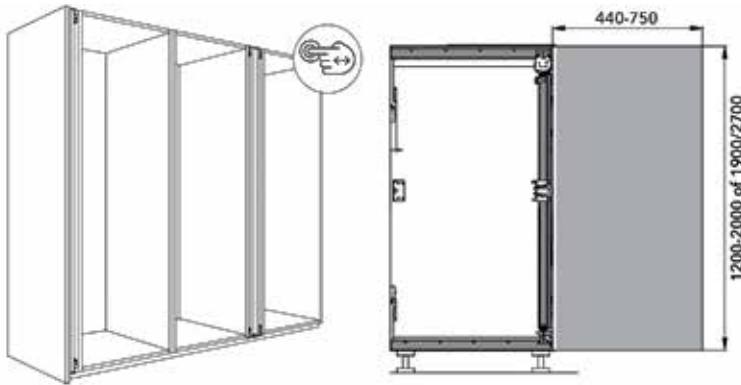

Hawa indraaiend schuifdeurbeslag type Concepta 3 - PUSH

- voor houten deuren
- voor links of rechts uitdraaiende deur
- compleet met glijprofiel
- met gedempte scharnieren
- push-to-open functie voor greeploze deuren
- toebehoren afzonderlijk te bestellen

- set voor 1 deur

- maak gebruik van de Hawa configurator om uw meubel samen te stellen