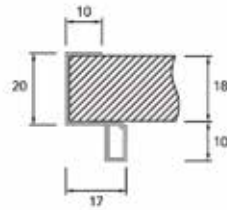

Greeplijst type Modern 8720

- 1 stuk = 2700 of 2750 mm

Bestelnr.	Afwerking	Lengte	Besteleenh.
013715	aluminium	2750 mm	1 stuk
013649	zwart mat	2700 mm	1 stuk

Greeplijst en verstevigingsprofiel

- voor houtdikte 18 mm

- 1 stuk = 2500 mm

Bestelnr.	Afwerking	Omschrijving	Lengte	Besteleenh.
046279	zilver	greeplijst	2500 mm	1 stuk
046282	zilver	verstevigingsprofiel	2500 mm	1 stuk
046286	wit	greeplijst	2500 mm	1 stuk
046287	wit	verstevigingsprofiel	2500 mm	1 stuk

Borstelprofiel type 0368/07 voor greeplijst

- 1 stuk = 1000 mm

Bestelnr.	Afwerking	Breedte	Besteleenh.
030607	zwart	7 mm	1 meter

Profiel type 1311 voor greeplijst

- aanpasprofiel, passend in de greeplijst

- voor deurdikte: 18-20 mm

- 1 stuk = 3000 mm

Bestelnr.	Afwerking	Lengte	Besteleenh.
030538	zwart	3000 mm	1 stuk