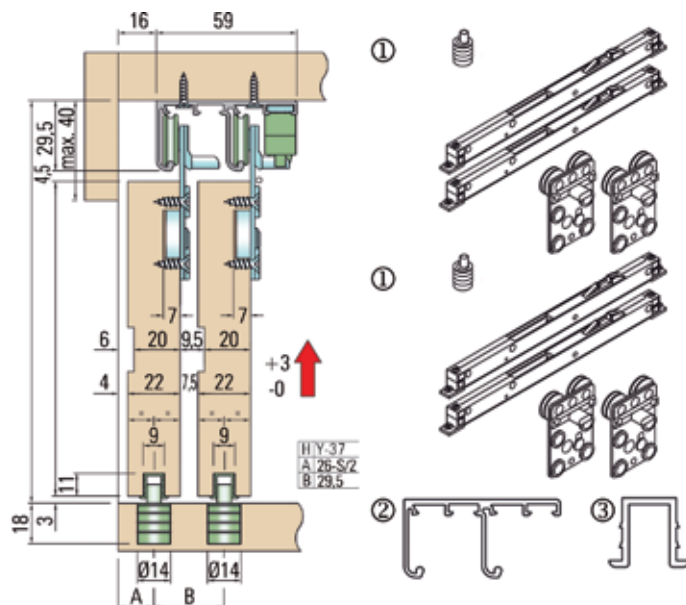

Schuifdeurbeslag type Sisco 200 UP voor 2 deuren

- schuifdeursysteem voor 2 hangende deuren met geïntegreerde demper

- voor deurdikte: van 16 tot 18 mm
- voor deurhoogte: max. 2400 mm
- voor deurbreedte: max. 1200 mm
- draagkracht: 40 kg

- set voor binnendeur (bestelnr. 031287) en set voor buitendeur (bestelnr. 031288) afzonderlijk te bestellen

Bestelnr.	Afwerking	Omschrijving	Lengte	Besteleenh.
031287	verzinkt	1 - set voor 1 deur	-	1 set
031288	verzinkt	4 - set voor 1 buitendeur	-	1 set
031285	aluminium	2 - bovenprofiel voor 2 deuren	3000 mm	1 stuk
031286	zwart	2 - bovenprofiel voor 2 deuren	3000 mm	1 stuk
031266	zwart	3 - U deurprofiel voor bodemgeleider (kunststof)	3000 mm	1 stuk