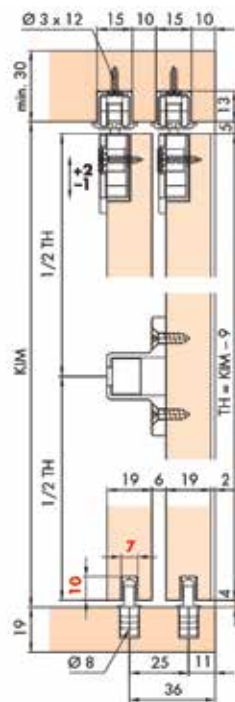

Hawa schuifdeurbeslag type Clipo 16 Inslide

- schuifdeurbeslag voor houten deuren van max. 16 kg
- voor inliggende deuren
- set voor 2 deuren met dikte 19 mm
- bovenprofielen (bestelnr. 034115 of 034116) en eindakpen (bestelnr. 034117) afzonderlijk te bestellen
- glijprofielen afzonderlijk te bestellen (bestelnr. 034118)
- demping afzonderlijk te bestellen (bestelnr. 034131)

Bestelnr.	Afwerking	Omschrijving	Voor deurdikte	Max. afmetingen van een deur (BxH)	Besteleenh.
034114	-	beslag voor 2 deuren	16-19 mm	1000x1400 mm	1 set

Bovenprofiel voor Hawa schuifdeurbeslag type Clipo 16 Inslide

- voorgeboord aluminium profiel
- te kleven of te schroeven
- indien geschroefd: Ø 3 x 12 mm

Bestelnr.	Afwerking	Lengte van het profiel	Besteleenh.
034115	aluminium	2500 mm	1 stuk
034116	aluminium	3500 mm	1 stuk