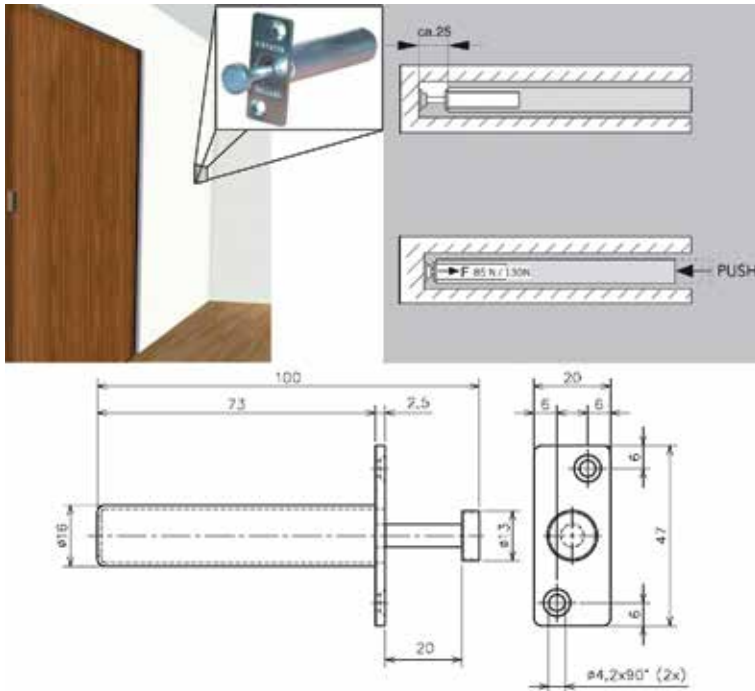

Inclinofix

- voor de montage van schuifdeuren onder een schuine wand
- voor een hoek van 17° tot 63°

Bestelnr.	Afwerking	-	Besteleenh.
031576	wit	-	1 stuk

Veerbuffer type Dictator

- wanneer een schuifdeur helemaal in de wand loopt, is de deurgreep niet meer bereikbaar
- door de deur licht naar binnen te drukken, duwt de veerbuffer de deur terug naar buiten
- de veerbuffer is achteraan voorzien van een magneet die de deur op zijn plaats houdt (metalen contraplaatje inbegrepen)

Bestelnr.	Afwerking	Uitschuifkracht	Besteleenh.
704812	aluminium + staal verzinkt	85N	1 stuk
704813	aluminium + staal verzinkt	130N	1 stuk