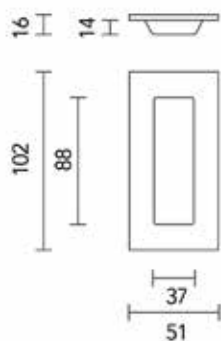

Schuifdeurgreep Ovaal carré

- grondstof: inox AISI 304

Bestelnr.	Afwerking	-	Besteleenh.
016084	inox	-	1 stuk
016085	zwart mat	-	1 stuk

Schuifdeurgreep type 8899

- met geringe dikte van slechts 5 mm
- te schroeven (2 x M4) of te kleven
(voorzien van 2 kleefstrips)

- boorafstand: 90 mm

Bestelnr.	Afwerking	-	Besteleenh.
014017	aluminium	-	1 stuk
014018	wit	-	1 stuk
014019	zwart mat	-	1 stuk