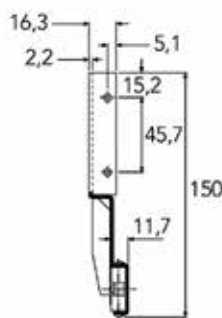

Welk type scharnier gebruiken?

- scharnier 35 mm voor inliggende deur tot 20 mm dik: type C2ABG99 (bestelnr. 029190) + kruisplaatje 3 mm (032200)
- scharnier 40 mm voor inliggende deur tot 32 mm dik: type CNA7PE9 (bestelnr. 034787) + kruisplaatje 0 mm (032199)
- scharnier 40 mm voor half opliggende deur tot 20 mm dik: type CNA7GE9 (bestelnr. 034786) + kruisplaatje 0 mm (032199)

- boorafstand van de scharnieren: 38 mm