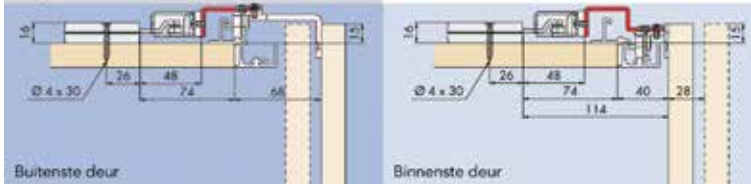

Adapters voor demper voor Frontal
- set adapters voor montage bovenop
het meubel

Bestelnr.	Afwerking	Omschrijving	Besteleenh.
034150	-	set adapters voor demping	1 set